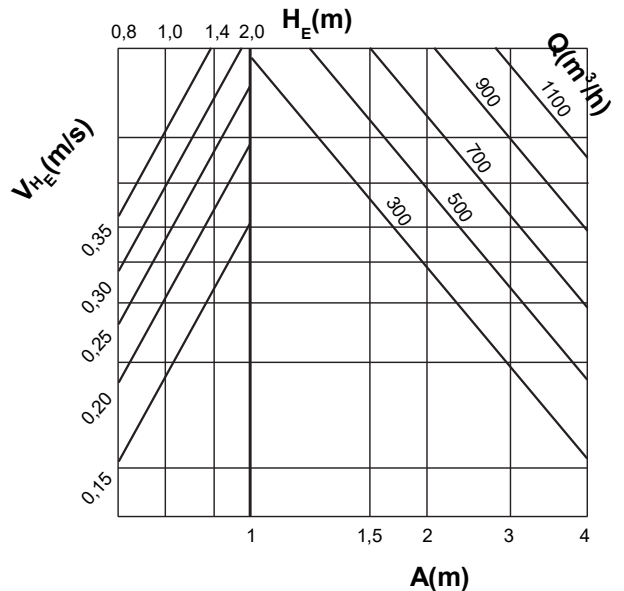

Difuzor elicoidal circular cu lamele fixe

CWA-1