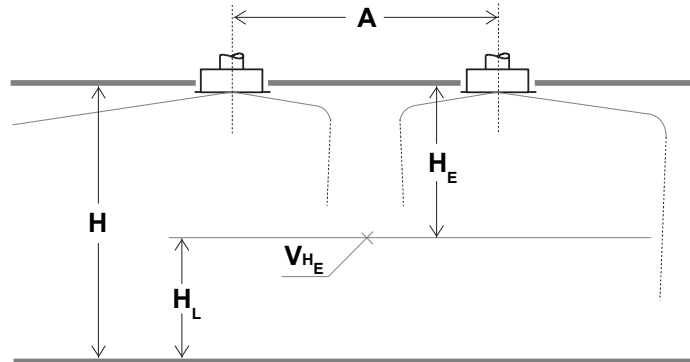

Cod produs
dimensiune

nespecificat - alb RAL9003 (standard)
RALxxxx - cod RAL optional

* accesorii optionale

Date tehnice

Dimensiuni

Dimensiuni	nr. lamele	ØA	ØD
625	24	625	560
595	24	595	530
500	24	500	430
400	24	400	340
300	24	300	240

Nu sunt disponibile alte dimensiuni.

Difuzor elicoidal circular cu lamele fixe

CWA-1

Date tehnice

- $H = 2,5\text{--}4,0$ m (inaltime incapere)
- $H_L = 1,8$ m (zona ocupata)
- $H_E = H - H_L$ (m)
- $A =$ distanta amplasare SWR (m)
- $V_{H_E} =$ viteza aer la intrare in zona H_L (m/s)