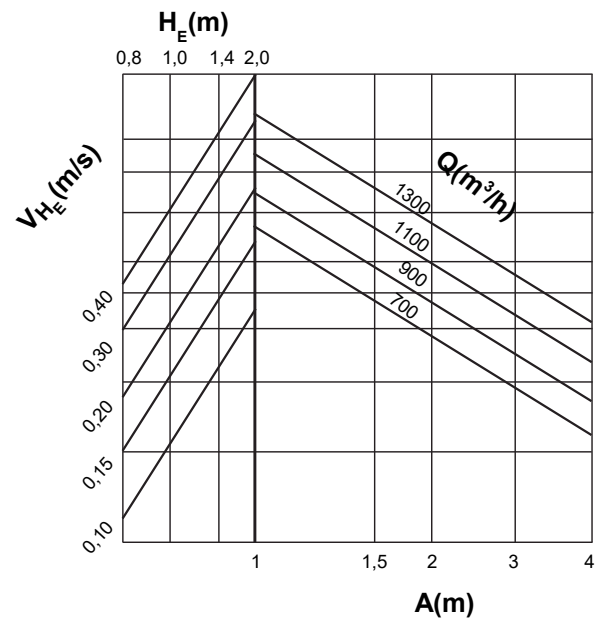

Cod produs
dimensiune

nespecificat - alb RAL9003 (standard)
RALxxxx - cod RAL optional

* accesorii optionale

Date tehnice

Dimensiuni

Dimensiuni	nr. lamele	ØA	ØD
625	24	625	560
595	24	595	530
500	24	500	430
400	24	400	340
300	24	300	240

Nu sunt disponibile alte dimensiuni.

Difuzor elicoidal circular cu lamele fixe

CWA-1

Date tehnice

- $H = 2,5\text{--}4,0$ m (inaltime incapere)
- $H_L = 1,8$ m (zona ocupata)
- $H_E = H - H_L$ (m)
- $A =$ distanta amplasare SWR (m)
- $V_{H_E} =$ viteza aer la intrare in zona H_L (m/s)