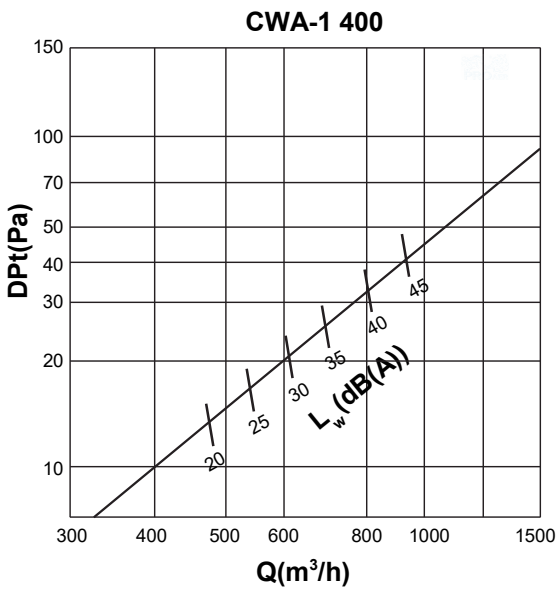

Difuzor elicoidal circular cu lamele fixe

CWA-1