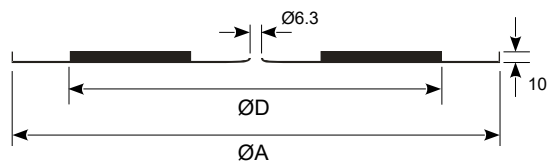

Material.

Placa circulara din otel.

Finisaj.

Finisaj standard: alb RAL9003.

Finisaje optionale:
- diverse nuante RAL (cost suplimentar)

Montaj. Fixare.

Montaj pe plafon (in interior).
Se monteaza in plafon continuu.

Sistem de fixare in plenumul de racord cu brida de fixare **BW**.

Accesorii optionale.

Plenum racord (adaptor tubulatura) – **PSW** (cost suplimentar).
Sisteme de fixare.

Cod comanda: **CWA-1** **595** + *

Cod produs
dimensiune

nespecificat - alb RAL9003 (standard)
RALxxxx - cod RAL optional

* accesorii optionale

Date tehnice

Dimensiuni

Dimensiuni	nr. lamele	ØA	ØD
625	24	625	560
595	24	595	530
500	24	500	430
400	24	400	340
300	24	300	240

Nu sunt disponibile alte dimensiuni.

Difuzor elicoidal circular cu lamele fixe

CWA-1

Date tehnice

- $H = 2,5\text{--}4,0$ m (inaltime incapere)
- $H_L = 1,8$ m (zona ocupata)
- $H_E = H - H_L$ (m)
- $A =$ distanta amplasare SWR (m)
- $V_{H_E} =$ viteza aer la intrare in zona H_L (m/s)