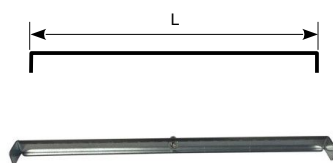

Brida de fixare **BW**

Brida de fixare **BW**

CWA-1	L
625	580
595	550
500	450
400	360
300	260