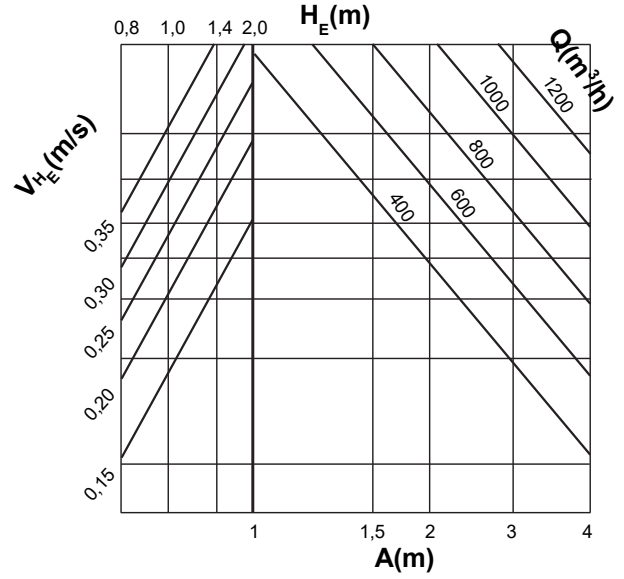

Difuzor elicoidal circular cu lamele fixe

CWA-1