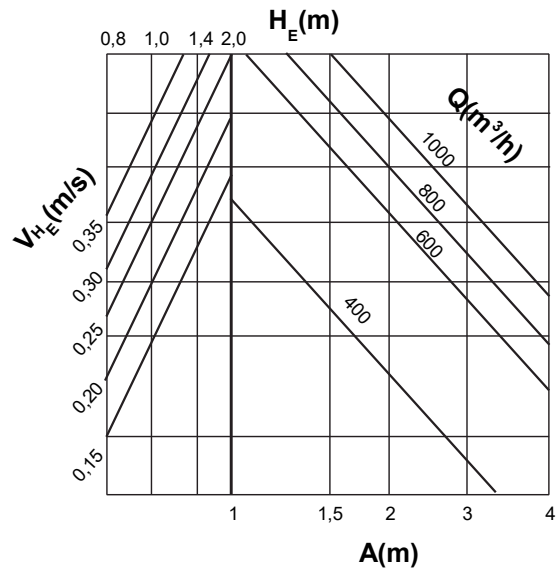

Difuzor elicoidal circular cu lamele fixe

CWA-1