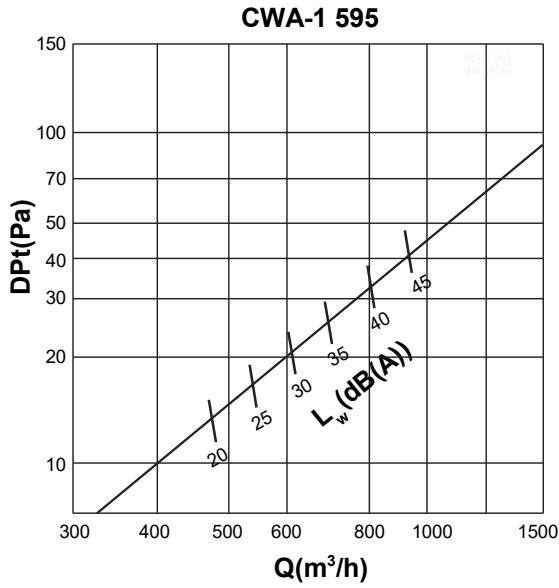

Difuzor elicoidal circular cu lamele fixe

CWA-1