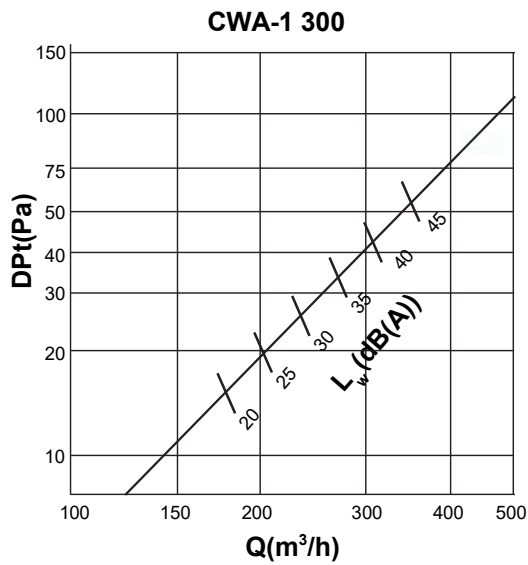

Difuzor elicoidal circular cu lamele fixe

CWA-1