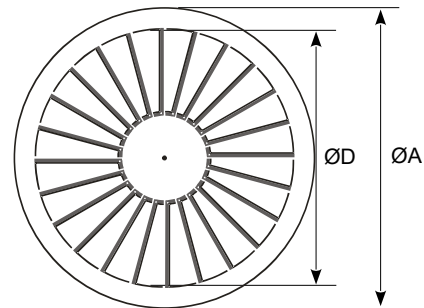

Material.

Placa circulara din otel.

Finisaj.

Finisaj standard: alb RAL9003.

Finisaje optionale:
- diverse nuante RAL (cost suplimentar)

Montaj. Fixare.

Montaj pe plafon (in interior).
Se monteaza in plafon continuu.

Sistem de fixare in plenumul de racord cu brida de fixare **BW**.

Accesorii optionale.

Plenum racord (adaptor tubulatura) – **PSW** (cost suplimentar).
Sisteme de fixare.

Cod comanda: **CWA-1** **595** + *

Cod produs
dimensiune

nespecificat - alb RAL9003 (standard)
RALxxxx - cod RAL optional

* accesorii optionale

Date tehnice

Dimensiuni

Dimensiuni	nr. lamele	ØA	ØD
625	24	625	560
595	24	595	530
500	24	500	430
400	24	400	340
300	24	300	240

Nu sunt disponibile alte dimensiuni.

Difuzor elicoidal circular cu lamele fixe

CWA-1

Date tehnice

- $H = 2,5\text{--}4,0$ m (inaltime incapere)
- $H_L = 1,8$ m (zona ocupata)
- $H_E = H - H_L$ (m)
- $A =$ distanta amplasare SWR (m)
- $V_{H_E} =$ viteza aer la intrare in zona H_L (m/s)