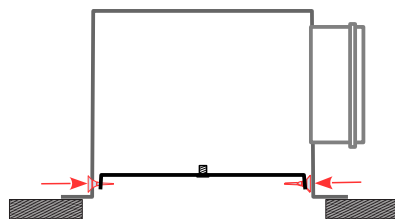

Material.

Placa circulara din otel.

Finisaj.

Finisaj standard: alb RAL9003.

Finisaje optionale:
- diverse nuante RAL (cost suplimentar)

Montaj. Fixare.

Montaj pe plafon (in interior).
Se monteaza in plafon continuu.

Nu sunt disponibile alte dimensiuni.

Difuzor elicoidal circular cu lamele fixe

CWA-1

Date tehnice

- $H = 2,5\text{--}4,0$ m (inaltime incapere)
- $H_L = 1,8$ m (zona ocupata)
- $H_E = H - H_L$ (m)
- $A =$ distanta amplasare SWR (m)
- $V_{H_E} =$ viteza aer la intrare in zona H_L (m/s)

Difuzor elicoidal circular cu lamele fixe

CWA-1

Difuzor elicoidal circular cu lamele fixe

CWA-1

Montaj

Nota: Plenum-ul de racord **PSW** si brida de fixare **BW** nu sunt incluse (cost suplimentar)
Chiar in cazul in care plenumul de racord se furnizeaza impreuna cu difuzorul elicoidal,
brida de fixare **NU** se livreaza montata in plenum. Acest lucru se face pe santier.