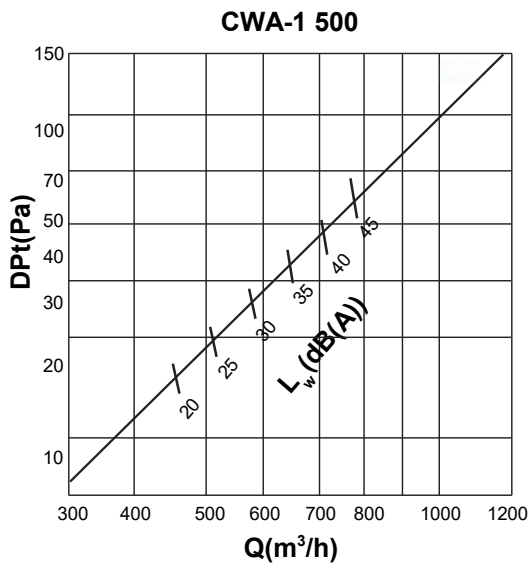

Difuzor elicoidal circular cu lamele fixe

CWA-1