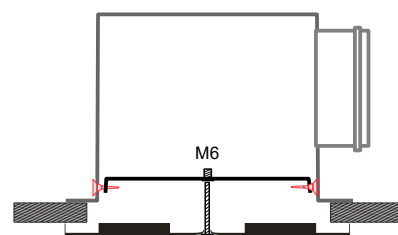

2. Fixati difuzorul elicoidal prin insurubare (surub M6x80) si aplicati dopul de mascare.