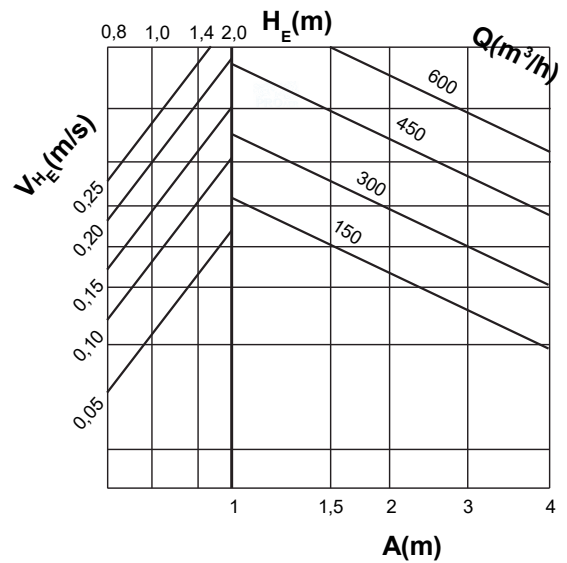

Difuzor elicoidal circular cu lamele fixe

CWA-1