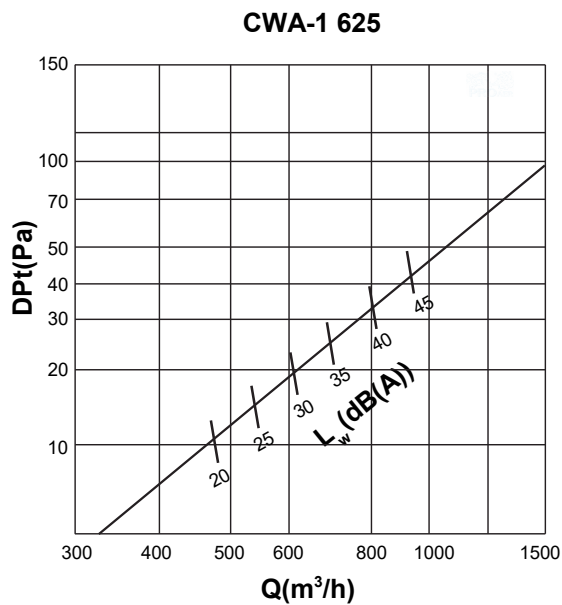

Cod produs
dimensiune

nespecificat - alb RAL9003 (standard)
RALxxxx - cod RAL optional

* accesorii optionale

Date tehnice

Dimensiuni

Dimensiuni	nr. lamele	ØA	ØD
625	24	625	560
595	24	595	530
500	24	500	430
400	24	400	340
300	24	300	240

Nu sunt disponibile alte dimensiuni.

Difuzor elicoidal circular cu lamele fixe

CWA-1

Date tehnice

- $H = 2,5\text{--}4,0$ m (inaltime incapere)
- $H_L = 1,8$ m (zona ocupata)
- $H_E = H - H_L$ (m)
- $A =$ distanta amplasare SWR (m)
- $V_{H_E} =$ viteza aer la intrare in zona H_L (m/s)