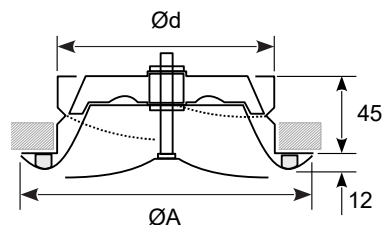

### Detalii constructive. Utilizare.

Valva refulare cu debit reglabil (parte centrala concava ajustabila), prevazuta cu rama de montaj.

Refulare / introducere, uzual pentru spatii de mici dimensiuni (grupuri sanitare, spatii de depozitare, arhive etc.).

### Montaj. Fixare.

Montaj pe plafon (in interior).

Fixare cu ajutorul ramei de montaj (inclusa).

**Cod comanda:** VR aaa

Cod produs

diametru racord Ød (mm)

nespecificat - alb RAL9016 (standard)  
RALxxxx - cod RAL (cost suplimentar)

### Dimensiuni

Ød	ØA	Q (m <sup>3</sup> /h) @ Vef 3 (m/s)
100	137	90
125	164	150
160	212	200
200	248	250

Nu sunt disponibile alte dimensiuni.