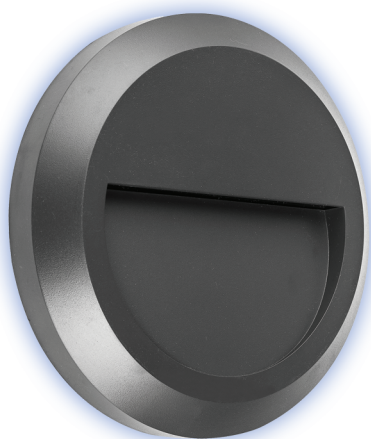

Изявете себе си и последвайте последните тенденции в проектирането на външното осветление. С новата серия LED осветителни тела на VIVALUX лесно ще пренесете енергийно ефективно, светодиодно осветление в откритите зони на вашия дом или офис. Геометричният дизайн на RINO се слива добре едновременно с традиционния и съвременния архитектурни стилове. Телата се предлагат в тъмно сив цвят и имат висока степен на защита от външни влияния (IP65). Излъчваната от тях светлина е неутрална /4000K/.

Make a statement and be in a compliance with the latest outdoor lighting design trends. The new series LED lighting fixtures of VIVALUX will make it easy to take the energy efficiency LED light to the open spaces of your residence or office. The geometrical design of RINO merges well with both traditional and contemporary architectural styles. Fixtures are offered in dark grey color and have high ingress protection IP65. They illuminate in neutral light/4000K/.

RINO RD 1,5W

RINO RC 3,5W

RINO SQ 1,1W

Coolight
4000 K

RINO LED

АРИКУЛ	МОЩНОСТ	ЦВЕТНА 1°	ЦВЯТ	ЦВЯТ НА КОРПУСА	ЛУМЕНИ	КОД ЗАЯВКА
Art	Watt	K	Color	Body color	Lm	Order code
RINO RC3,5W LED-DR/GR	3,5	4000	COOLLIGHT	DARK GREY	180	003666 A+
RINO SQ1,1W LED-DR/GR	1,1	4000	COOLLIGHT	DARK GREY	120	003663 A+
RINO RD1,5W LED-DR/GR	1,5	4000	COOLLIGHT	DARK GREY	130	003665 A+