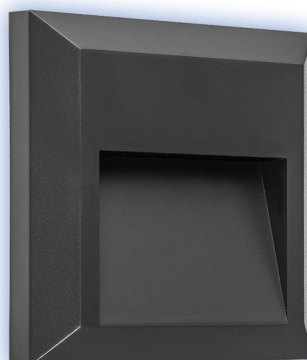

Изявете себе си и последвайте последните тенденции в проектирането на външното осветление. С новата серия LED осветителни тела на VIVALUX лесно ще пренесете енергийно ефективно, светодиодно осветление в откритите зони на вашия дом или офис. Геометричният дизайн на RINO се слива добре едновременно с традиционния и съвременния архитектурни стилове. Телата се предлагат в тъмно сив цвят и имат висока степен на защита от външни влияния (IP65). Излъчваната от тях светлина е неутрална /4000K/.

Make a statement and be in a compliance with the latest outdoor lighting design trends. The new series LED lighting fixtures of VIVALUX will make it easy to take the energy efficiency LED light to the open spaces of your residence or office. The geometrical design of RINO merges well with both traditional and contemporary architectural styles. Fixtures are offered in dark grey color and have high ingress protection IP65. They illuminate in neutral light/4000K/.

RINO RD 1,5W

RINO RC 3,5W

RINO SQ 1,1W

Coolight
4000 K

RINO LED

АРИКУЛ	МОЩНОСТ	ЦВЕТНА 1°	ЦВЯТ	ЦВЯТ НА КОРПУСА	ЛУМЕНИ	КОД ЗАЯВКА
Art	Watt	K	Color	Body color	Lm	Order code
RINO RC3,5W LED-DR/GR	3,5	4000	COOLLIGHT	DARK GREY	180	003666 A+
RINO SQ1,1W LED-DR/GR	1,1	4000	COOLLIGHT	DARK GREY	120	003663 A+
RINO RD1,5W LED-DR/GR	1,5	4000	COOLLIGHT	DARK GREY	130	003665 A+