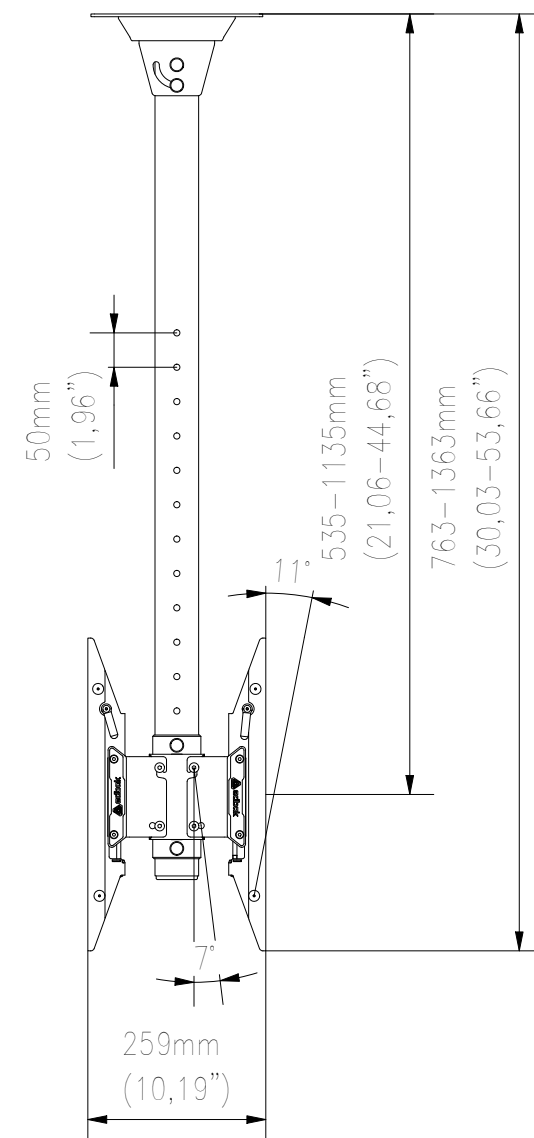

SIDE VIEW

WŁASNOŚĆ EDBAK Sp. z o.o. RYSUNEK NIE MOŻE BYĆ KOPIOWANY I UDOSTĘPNIANY OSOBOM TRZECIM BEZ UPRZEDNIEGO ZEZWOLENIA. WSZELKIE PRAWA ZASTRZEŻONE. PROPERTY OF EDBAK Sp. z o.o. (COPYRIGHT). THIS DRAWING MUST NOT BE REPRODUCED OR DISCLOSED TO THIRD PARTIES WITHOUT THE PRIOR CONSENT OF EDBAK Sp. z o.o. ALL RIGHT RESERVED.

Sheet: A3

Scale: 1 : 11

edbak
PL 23-107 Strzyżewice
Piotrowice 186 / Poland

Index No:

MBV3147BB-L

Project No:

843