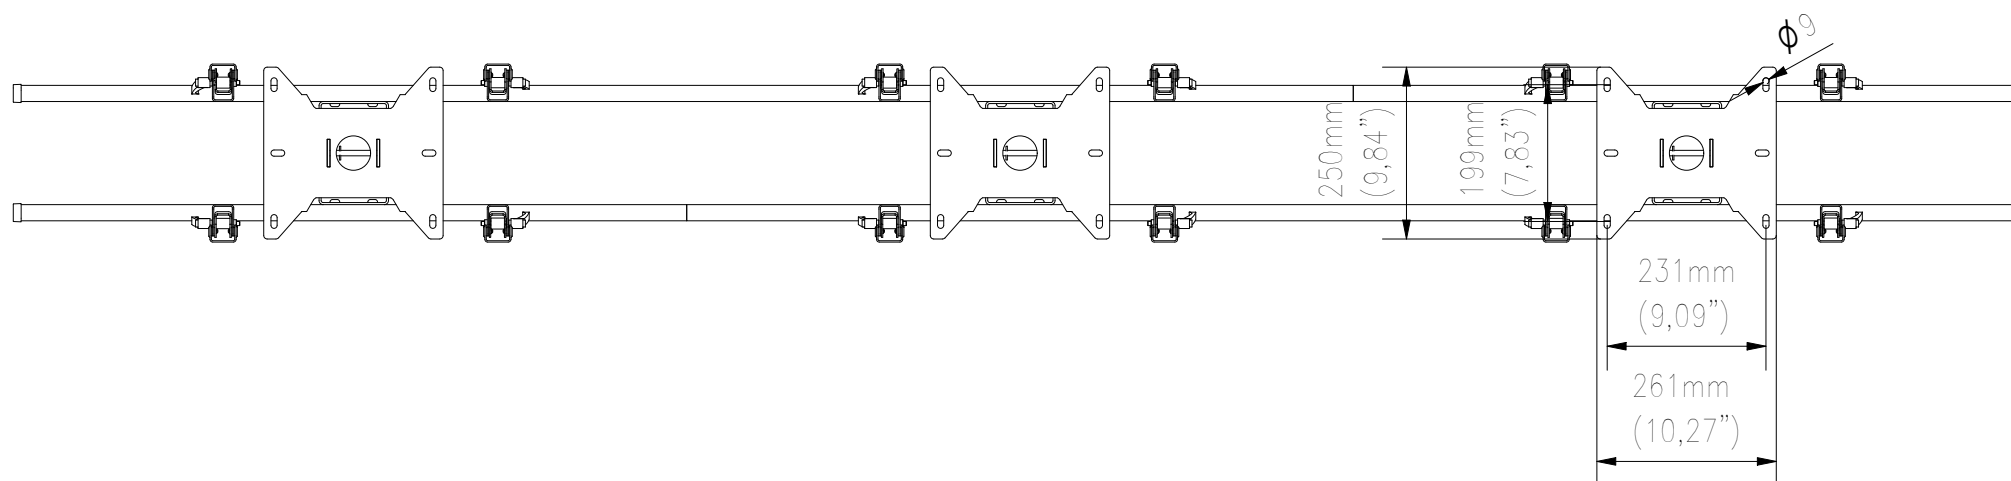

TOP VIEW

WŁASNOŚĆ EDBAK Sp. z o.o. RYSUNEK NIE MOŻE BYĆ KOPIOWANY I UDOSTĘPNIANY OSOBOM TRZECIM BEZ UPRZEDNIEGO ZEZWOLENIA. WSZELKIE PRAWA ZASTRZEŻONE. PROPERTY OF EDBAK Sp. z o.o. (COPYRIGHT). THIS DRAWING MUST NOT BE REPRODUCED OR DISCLOSED TO THIRD PARTIES WITHOUT THE PRIOR CONSENT OF EDBAK Sp. z o.o. ALL RIGHT RESERVED.

Sheet: A3

Scale: 1 : 11

edbak
PL 23-107 Strzyżewice
Piotrowice 186 / Poland

Index No:

MBV3147BB-L

Project No:

843