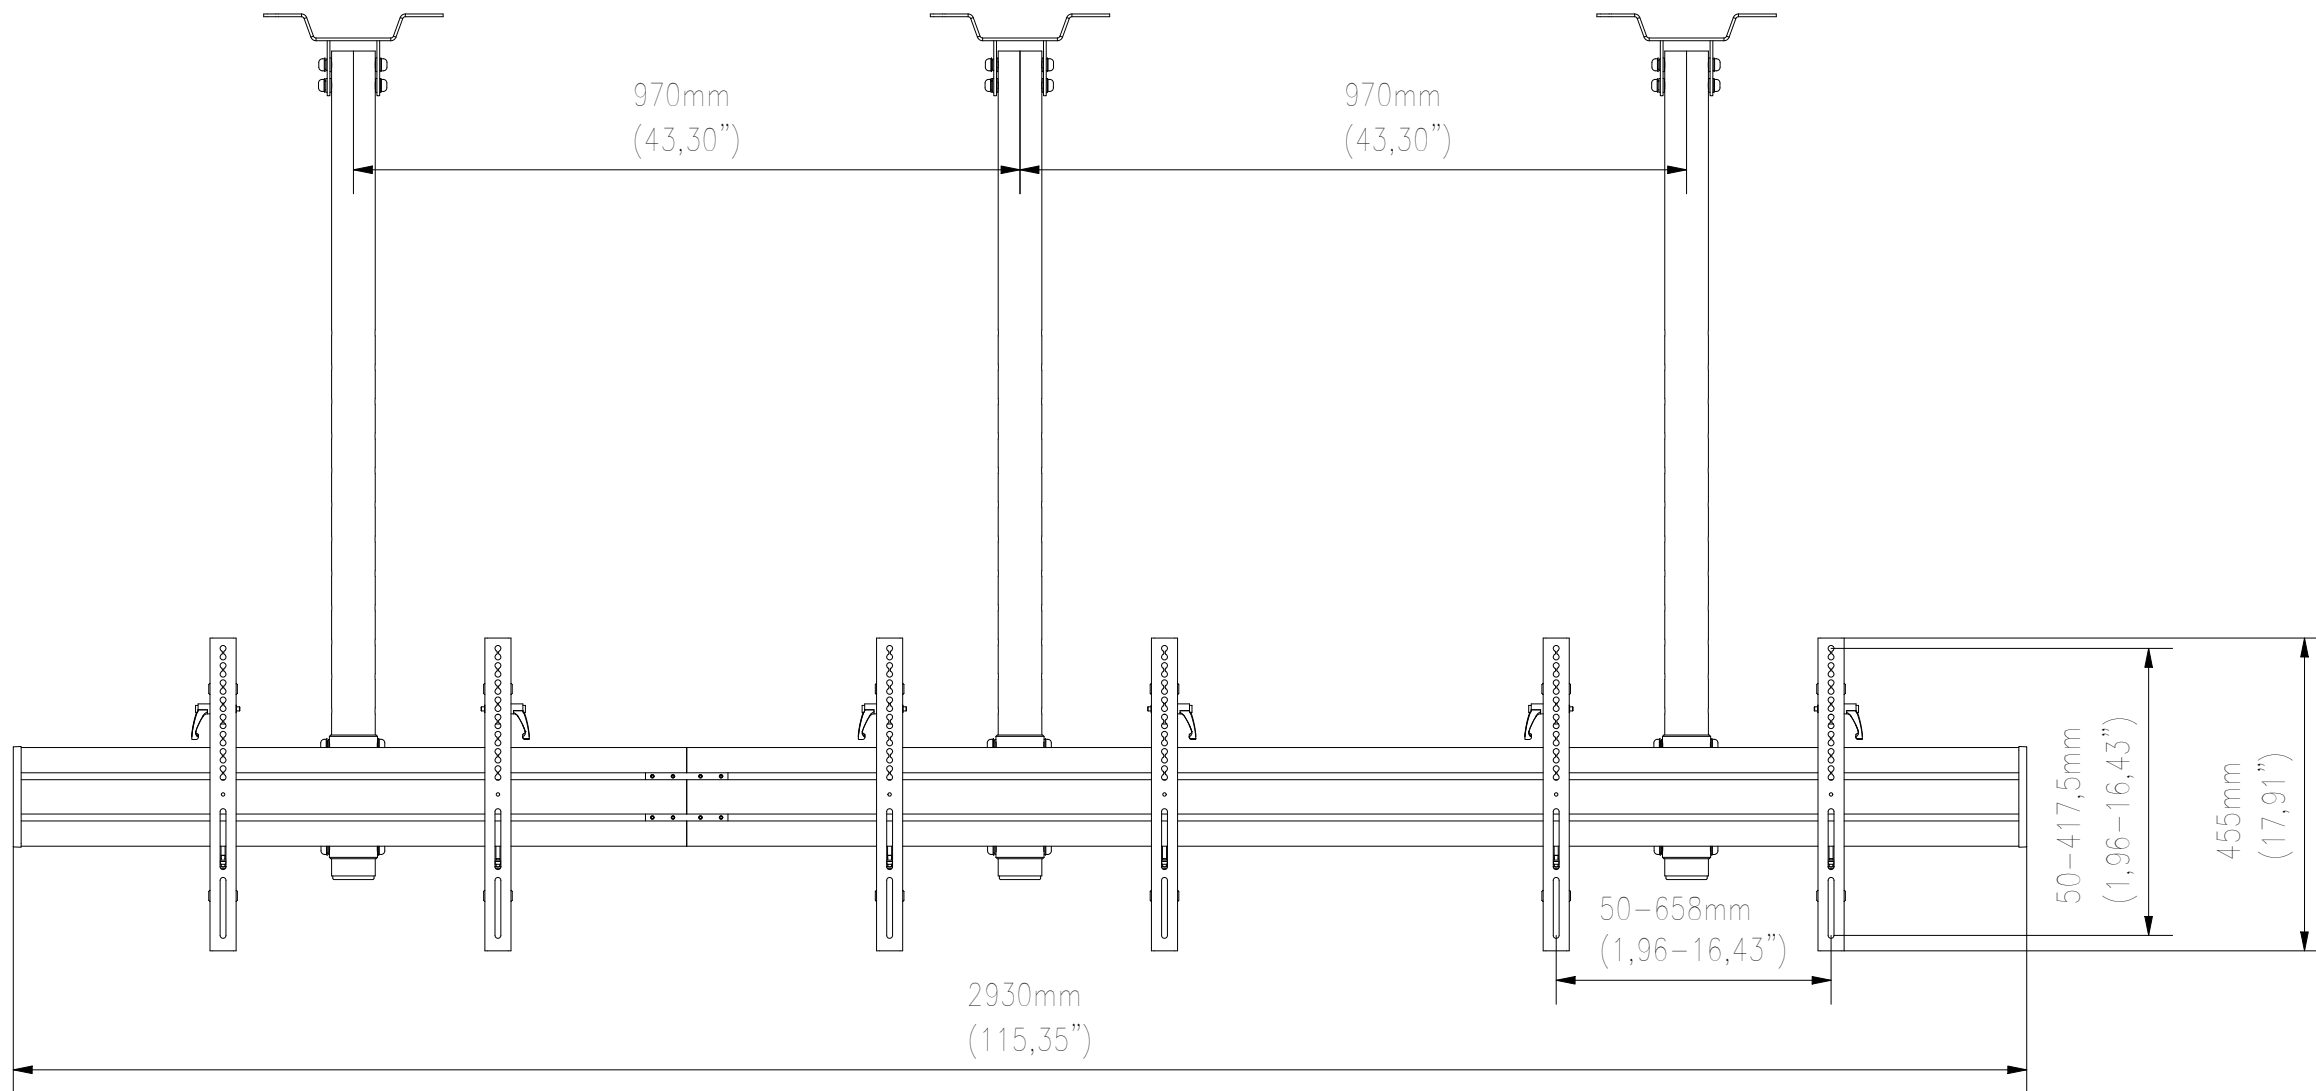

SIDE VIEW

FRONT VIEW