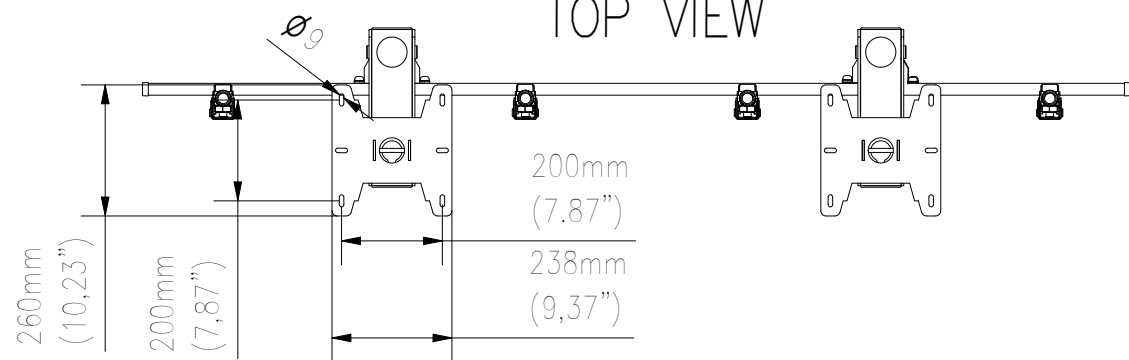

TOP VIEW

WŁASNOŚĆ EDBAK Sp. z o.o. RYSUNEK NIE MOŻE BYĆ KOPIOWANY I UDOSTĘPNIANY OSOBOM TRZECIM BEZ UPRZEDNIEGO ZEZWOLENIA. WSZELKIE PRAWA ZASTRZEŻONE. PROPERTY OF EDBAK Sp. z o.o. (COPYRIGHT). THIS DRAWING MUST NOT BE REPRODUCED OR DISCLOSED TO THIRD PARTIES WITHOUT THE PRIOR CONSENT OF EDBAK Sp. z o.o. ALL RIGHT RESERVED.

Sheet: A3

Scale: 1 : 15

edbak
PL 23-107 Strzyżewice
Piotrowice 186 / Poland

Index No:

VWCA2347-L

Project No:

839