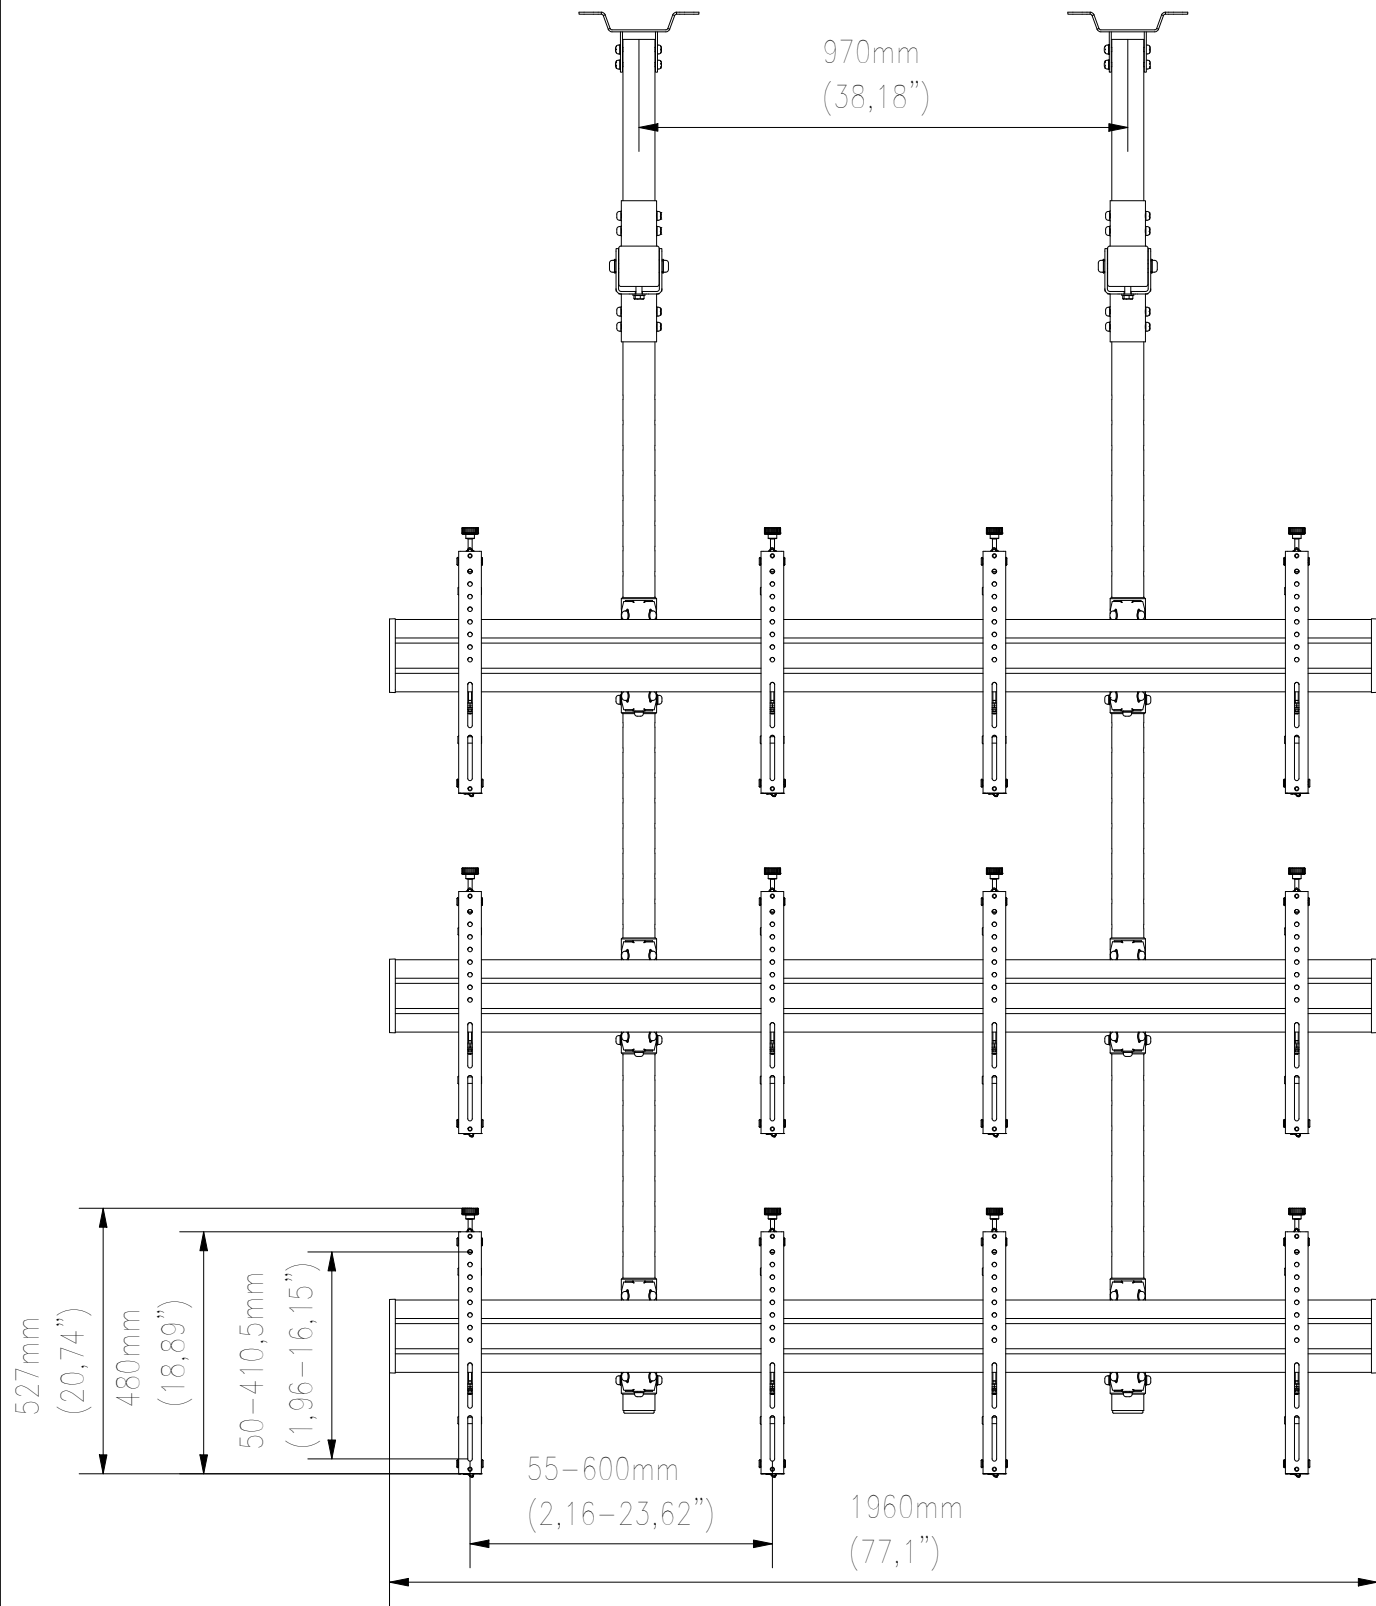

FRONT VIEW

SIDE VIEW

TOP VIEW

WŁASNOŚĆ EDBAK Sp. z o.o. RYSUNEK NIE MOŻE BYĆ KOPIOWANY I UDOSTĘPNIANY OSOBOM TRZECIM BEZ UPRZEDNIEGO ZEZWOLENIA. WSZELKIE PRAWA ZASTRZEŻONE. PROPERTY OF EDBAK Sp. z o.o. (COPYRIGHT). THIS DRAWING MUST NOT BE REPRODUCED OR DISCLOSED TO THIRD PARTIES WITHOUT THE PRIOR CONSENT OF EDBAK Sp. z o.o. ALL RIGHT RESERVED.

Sheet: A3

Scale: 1 : 15

edbak
PL 23-107 Strzyżewice
Piotrowice 186 / Poland

Index No:

VWCA2347-L

Project No:

839