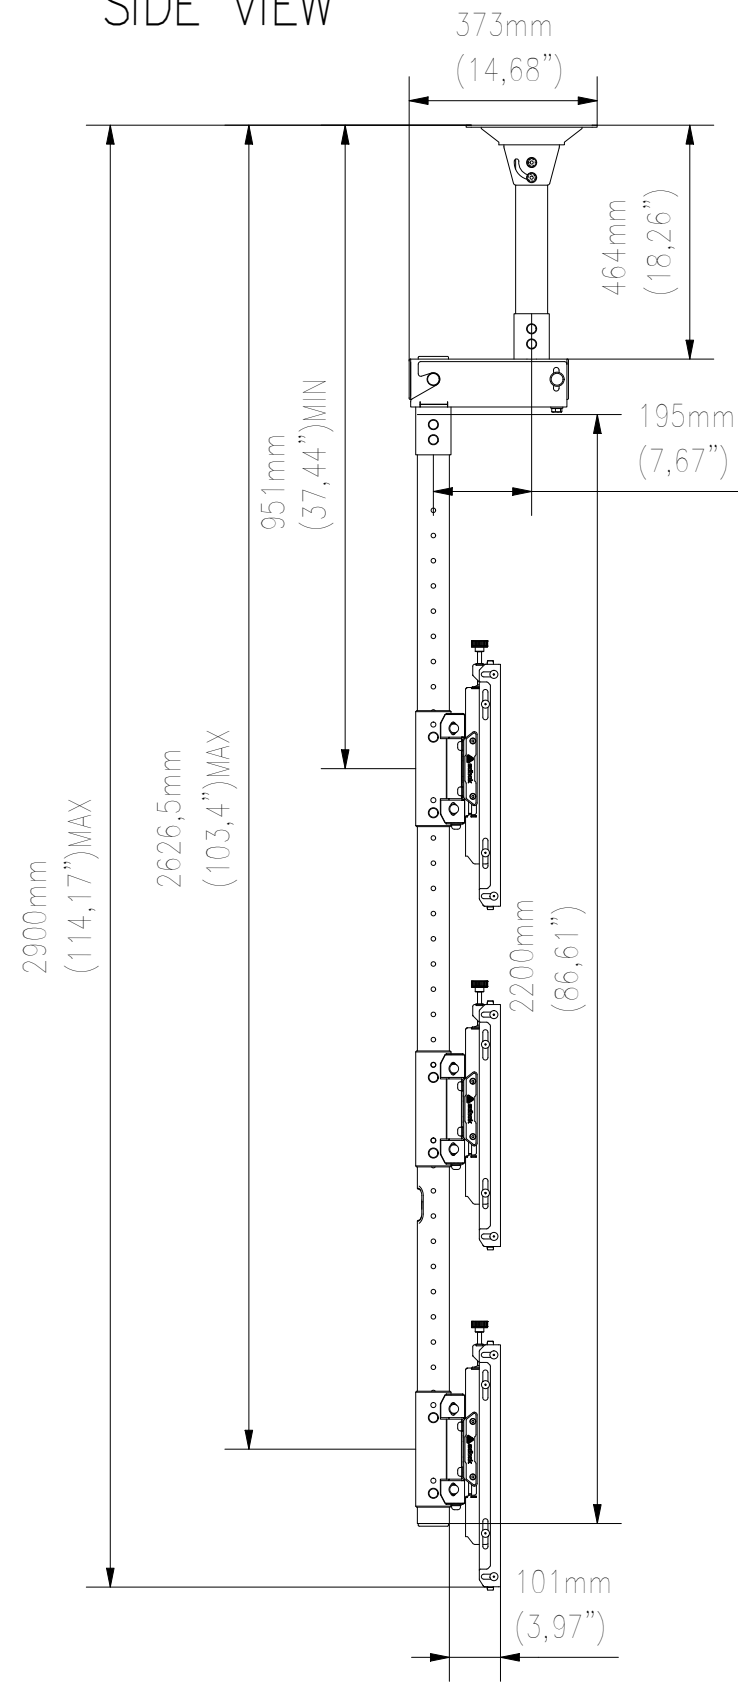

FRONT VIEW

SIDE VIEW

TOP VIEW

WŁASNOŚĆ EDBAK Sp. z o.o. RYSUNEK NIE MOŻE BYĆ KOPIOWANY I UDOSTĘPNIANY OSOBOM TRZECIM BEZ UPRZEDNIEGO ZEZWOLENIA. WSZELKIE PRAWA ZASTRZEŻONE. PROPERTY OF EDBAK Sp. z o.o. (COPYRIGHT). THIS DRAWING MUST NOT BE REPRODUCED OR DISCLOSED TO THIRD PARTIES WITHOUT THE PRIOR CONSENT OF EDBAK Sp. z o.o. ALL RIGHT RESERVED.

Sheet: A3

Scale: 1 : 15

edbak
PL 23-107 Strzyżewice
Piotrowice 186 / Poland

Index No:

VWCA2347-L

Project No:

839