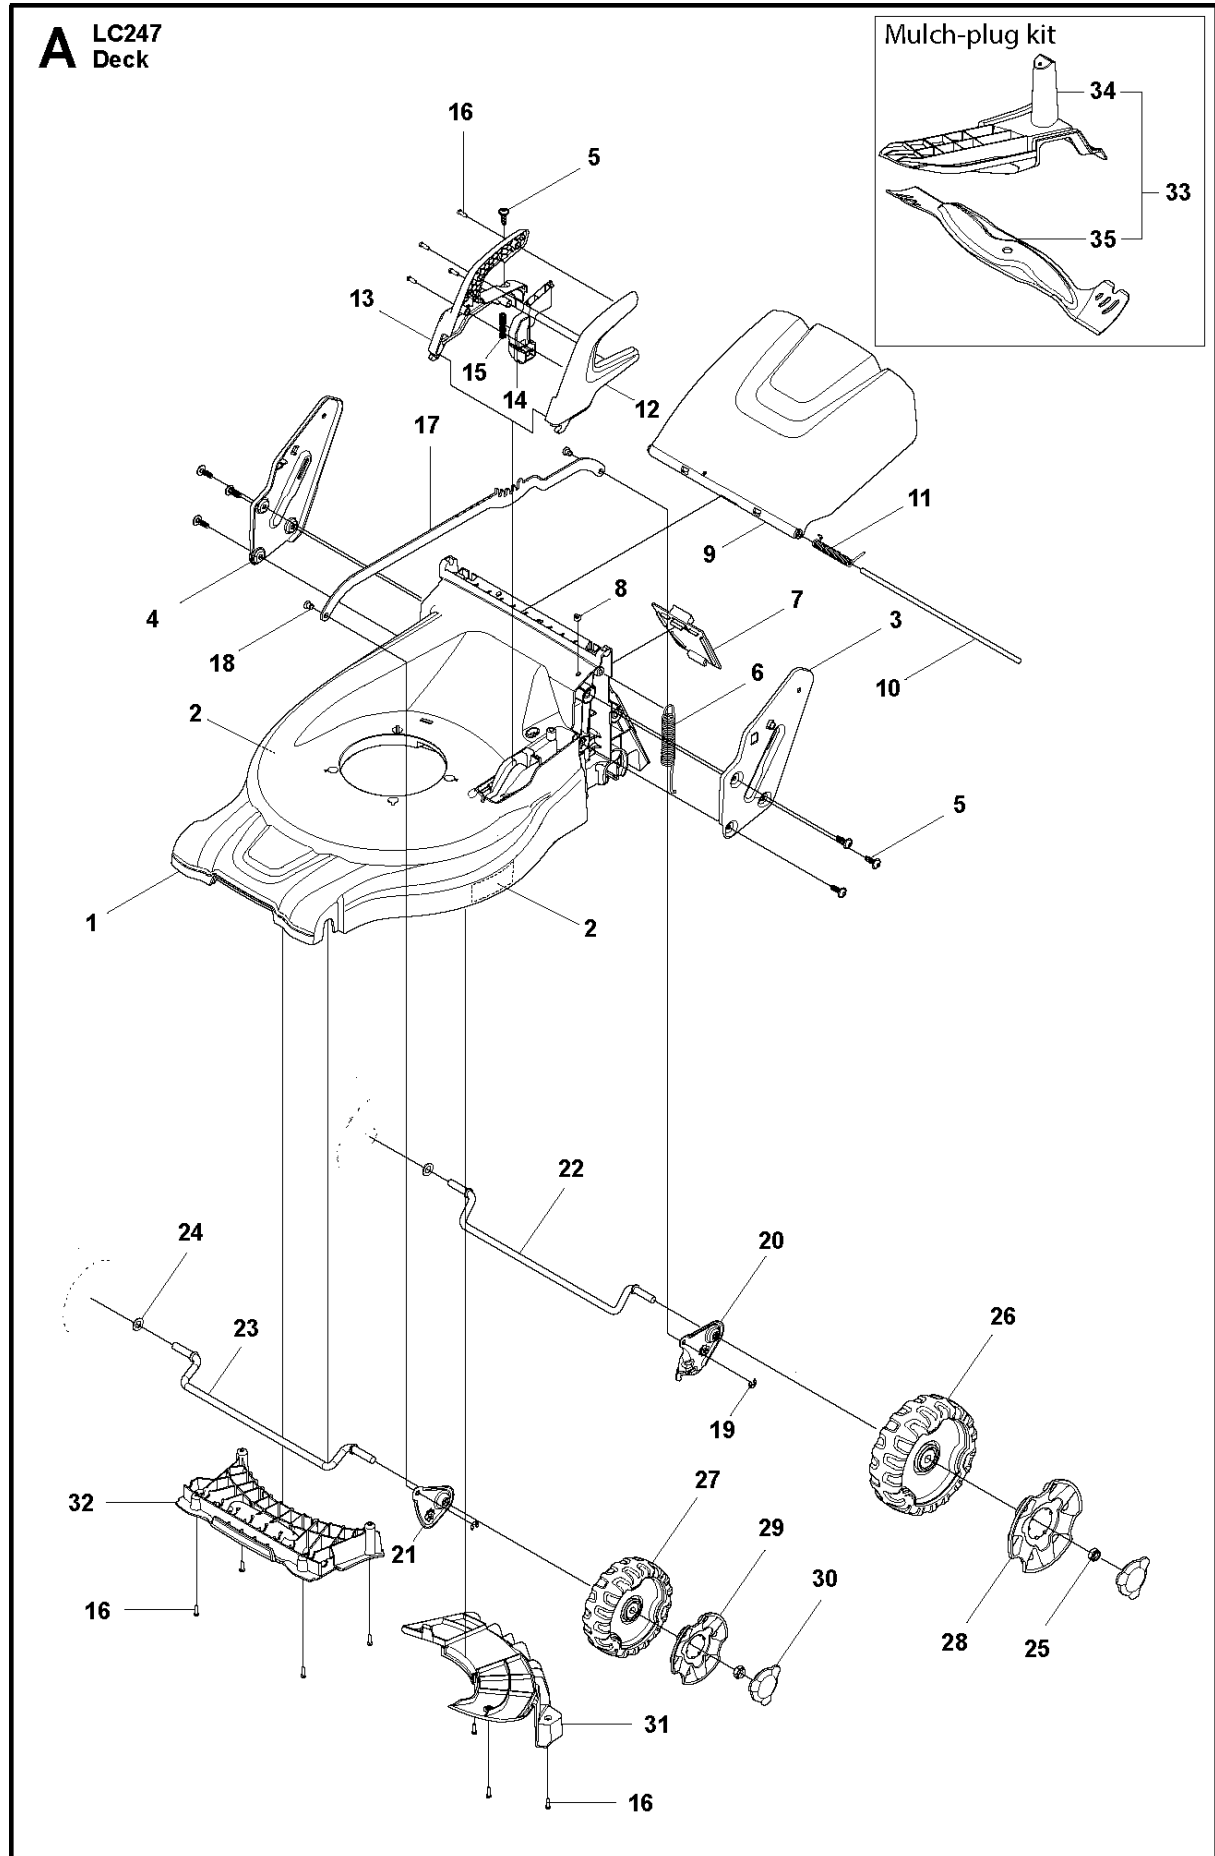

## ENGINE

LC247, 967345201, 2016-01

Ref	Part No	Description	Remark	QTY KIT
1	588 63 88-01	ENGINE		1
2	588 87 87-01	SHROUD		1
3	588 88 85-01	DECAL		1
4	578 29 51-01	SLEEVE		3
5	578 29 48-01	SCREW EHHFT		3
6	588 64 57-01	BLADE SUPPORT		1
7	503 25 94-01	WASHER		1
8	588 27 55-10	MOWER BLADE		1
9	503 33 25-01	SPRING		1
10	504 45 64-03	SCREW EHHI		1

**B** LC247  
HANDLE

Ref	Part No	Description	Remark	QTY KIT
1	586 98 38-02	HANDLE		1
2	501 11 01-01	TUBE		1
3	587 10 17-02	BAIL		1
4	587 10 25-02	GRIP		1
5	503 32 09-01	BUSHING		2
6	531 20 80-43	BRACKET		1
7	535 47 52-45	SCREW EHHFM		1
8	732 25 16-01	HEXAGON LOCKING NUT		1
9	587 10 27-01	EYELET		1
10	725 23 68-61	SCREW EHHFT		1
11	579 13 46-01	CABLE HOLDER		2
12	587 26 27-01	CABLE		1
13	587 78 04-01	WASHER		2
14	588 15 73-01	BOLT		2
15	588 15 74-01	WASHER		2
16	731 43 18-01	HEXAGON THIN NUT		2
17	587 23 72-01	KNOB		2
18	506 57 01-04	SCREW EHHFM		2
19	732 21 18-01	LOCK NUT		2
20	734 18 20-51	WASHER		2