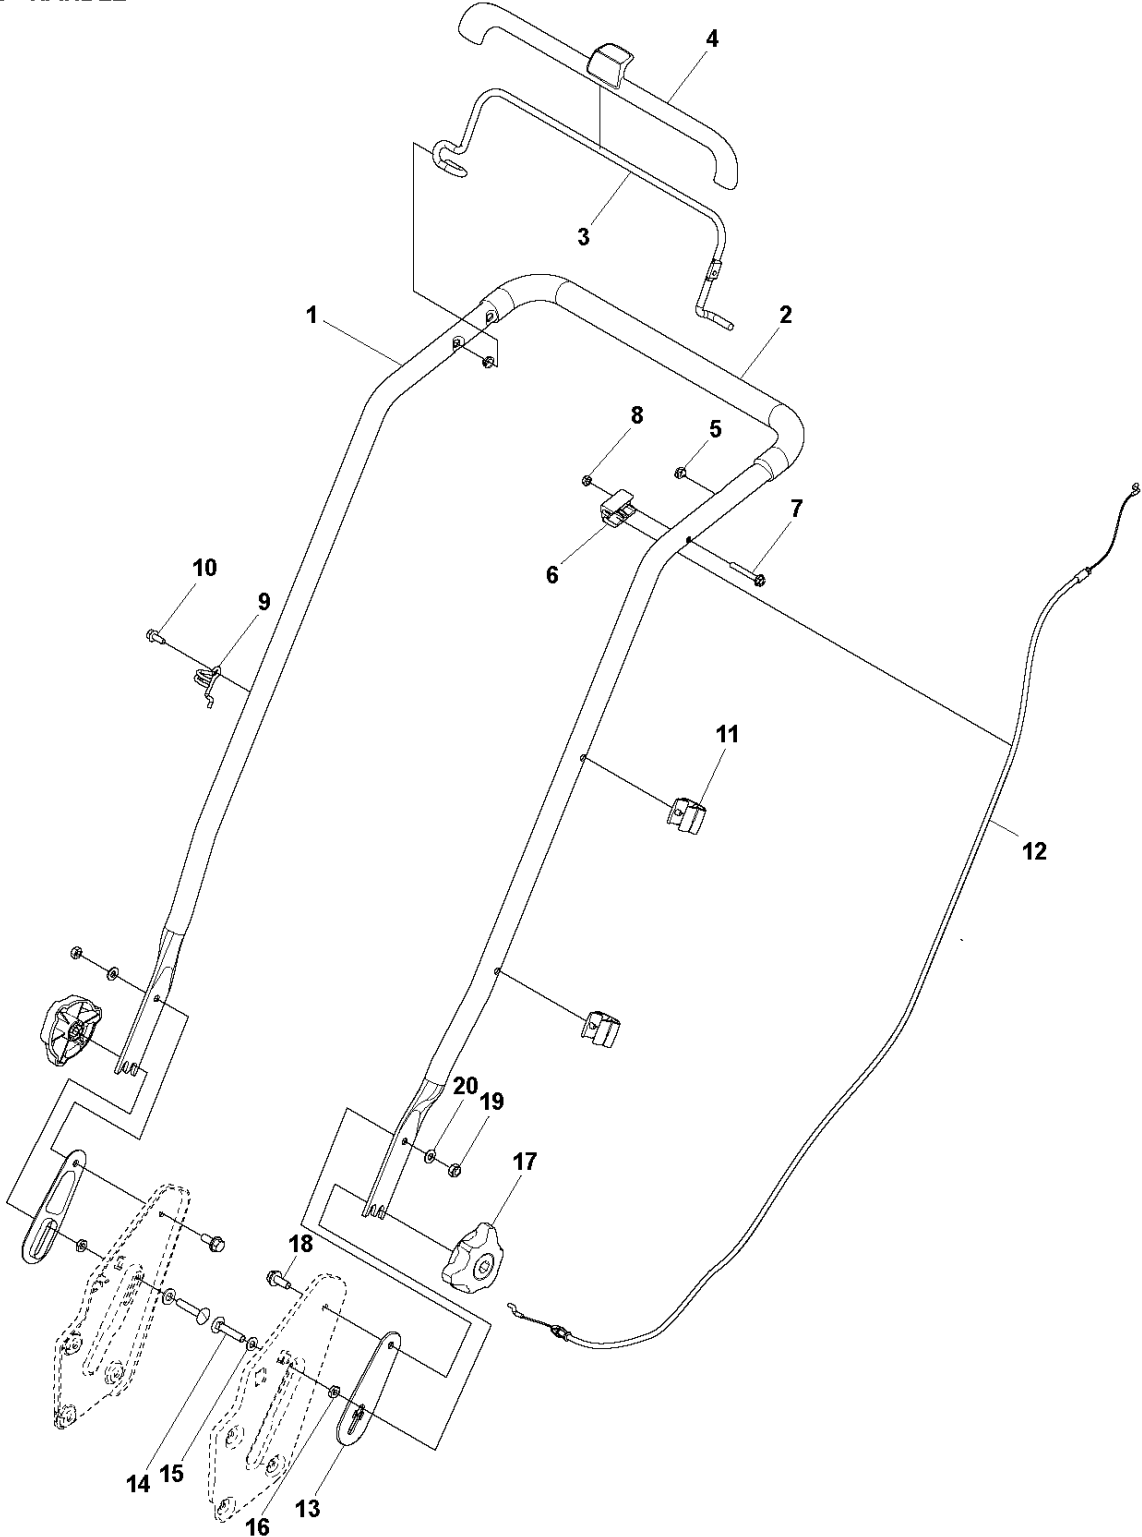

# SPARE PARTS LIST

LAWN MOWERS: CONSUMER  
WALK-BEHINDS

LC247, 967345201, 2016-01

**D** LC247 LC247S LC247SP  
COLLECT PARTS

Ref	Part No	Description	Remark	QTY KIT
1	587 29 23-01	GRASSBAG		1
2	587 18 20-01	FRAME		1
3	588 18 85-02	HANDLE		1
4	588 18 84-02	HANDLE		1
5	502 43 53-01	SCREW ITPANT		1

## ENGINE

LC247, 967345201, 2016-01

Ref	Part No	Description	Remark	QTY KIT
1	588 63 88-01	ENGINE		1
2	588 87 87-01	SHROUD		1
3	588 88 85-01	DECAL		1
4	578 29 51-01	SLEEVE		3
5	578 29 48-01	SCREW EHHFT		3
6	588 64 57-01	BLADE SUPPORT		1
7	503 25 94-01	WASHER		1
8	588 27 55-10	MOWER BLADE		1
9	503 33 25-01	SPRING		1
10	504 45 64-03	SCREW EHHI		1

**B** LC247  
HANDLE

Ref	Part No	Description	Remark	QTY KIT
1	586 98 38-02	HANDLE		1
2	501 11 01-01	TUBE		1
3	587 10 17-02	BAIL		1
4	587 10 25-02	GRIP		1
5	503 32 09-01	BUSHING		2
6	531 20 80-43	BRACKET		1
7	535 47 52-45	SCREW EHHFM		1
8	732 25 16-01	HEXAGON LOCKING NUT		1
9	587 10 27-01	EYELET		1
10	725 23 68-61	SCREW EHHFT		1
11	579 13 46-01	CABLE HOLDER		2
12	587 26 27-01	CABLE		1
13	587 78 04-01	WASHER		2
14	588 15 73-01	BOLT		2
15	588 15 74-01	WASHER		2
16	731 43 18-01	HEXAGON THIN NUT		2
17	587 23 72-01	KNOB		2
18	506 57 01-04	SCREW EHHFM		2
19	732 21 18-01	LOCK NUT		2
20	734 18 20-51	WASHER		2