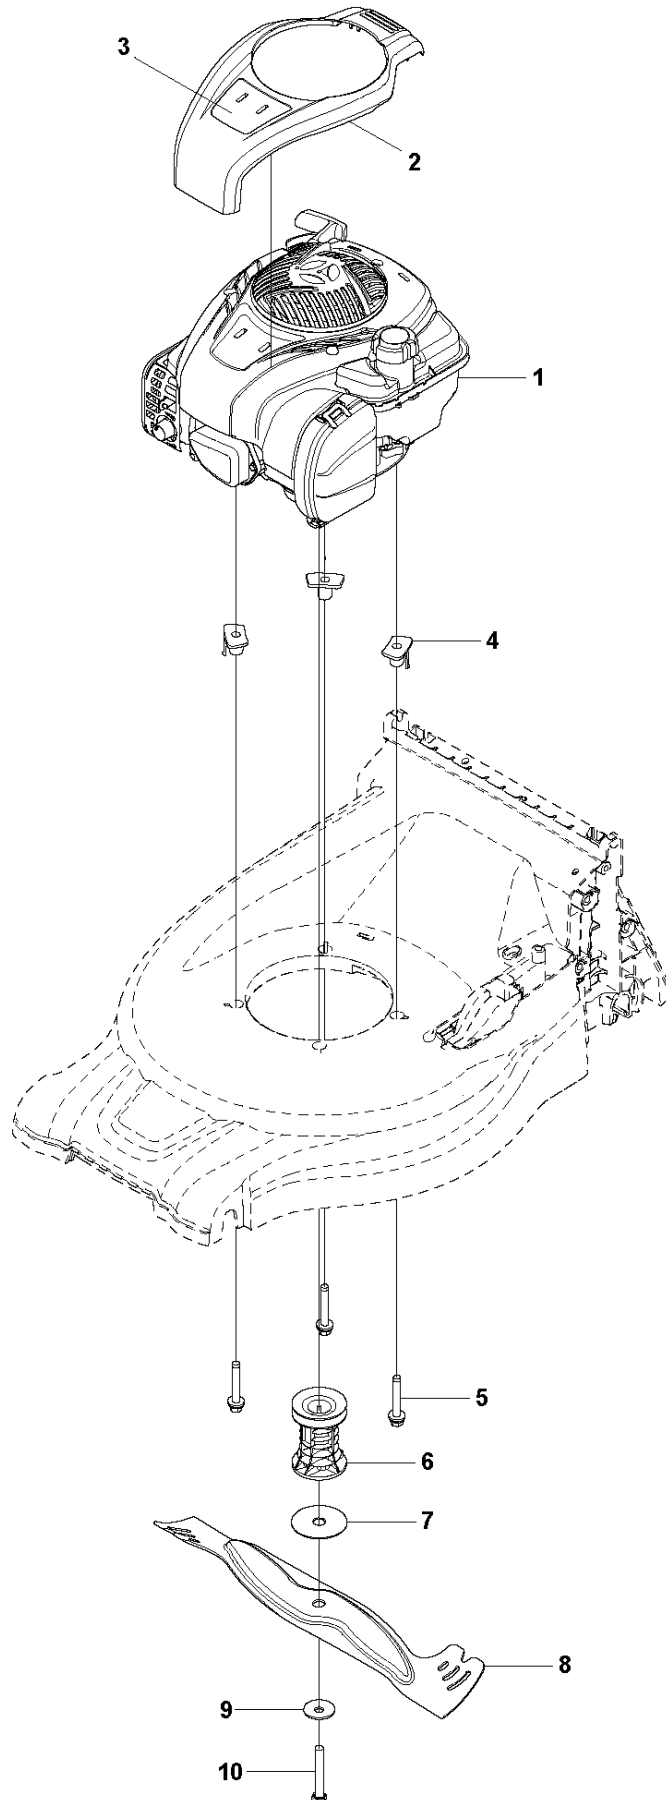

# SPARE PARTS LIST

LAWN MOWERS: CONSUMER  
WALK-BEHINDS

LC247, 967345201, 2016-01

**D** LC247 LC247S LC247SP  
COLLECT PARTS

Ref	Part No	Description	Remark	QTY KIT
1	587 29 23-01	GRASSBAG		1
2	587 18 20-01	FRAME		1
3	588 18 85-02	HANDLE		1
4	588 18 84-02	HANDLE		1
5	502 43 53-01	SCREW ITPANT		1

## ENGINE

LC247, 967345201, 2016-01

Ref	Part No	Description	Remark	QTY KIT
1	588 63 88-01	ENGINE		1
2	588 87 87-01	SHROUD		1
3	588 88 85-01	DECAL		1
4	578 29 51-01	SLEEVE		3
5	578 29 48-01	SCREW EHHFT		3
6	588 64 57-01	BLADE SUPPORT		1
7	503 25 94-01	WASHER		1
8	588 27 55-10	MOWER BLADE		1
9	503 33 25-01	SPRING		1
10	504 45 64-03	SCREW EHHI		1

**B** LC247  
HANDLE

Ref	Part No	Description	Remark	QTY KIT
1	586 98 38-02	HANDLE		1
2	501 11 01-01	TUBE		1
3	587 10 17-02	BAIL		1
4	587 10 25-02	GRIP		1
5	503 32 09-01	BUSHING		2
6	531 20 80-43	BRACKET		1
7	535 47 52-45	SCREW EHHFM		1
8	732 25 16-01	HEXAGON LOCKING NUT		1
9	587 10 27-01	EYELET		1
10	725 23 68-61	SCREW EHHFT		1
11	579 13 46-01	CABLE HOLDER		2
12	587 26 27-01	CABLE		1
13	587 78 04-01	WASHER		2
14	588 15 73-01	BOLT		2
15	588 15 74-01	WASHER		2
16	731 43 18-01	HEXAGON THIN NUT		2
17	587 23 72-01	KNOB		2
18	506 57 01-04	SCREW EHHFM		2
19	732 21 18-01	LOCK NUT		2
20	734 18 20-51	WASHER		2