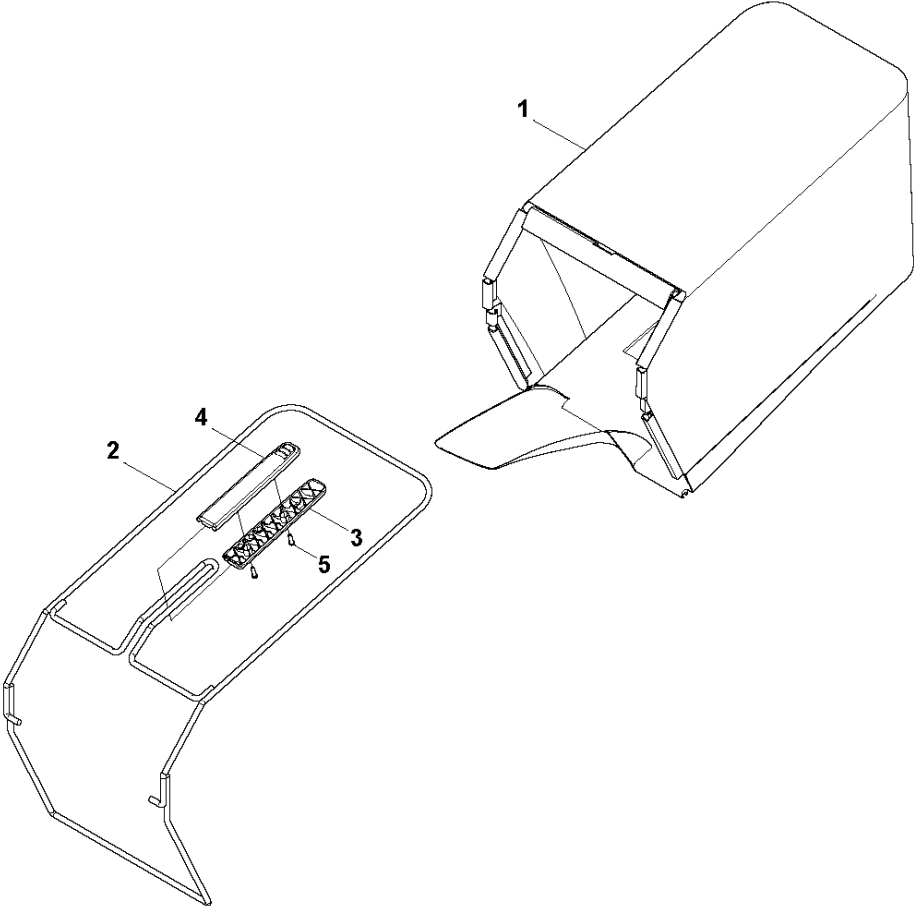

# SPARE PARTS LIST

LAWN MOWERS: CONSUMER  
WALK-BEHINDS

LC247, 967345201, 2016-01

**D** LC247 LC247S LC247SP  
COLLECT PARTS

Ref	Part No	Description	Remark	QTY KIT
1	587 29 23-01	GRASSBAG		1
2	587 18 20-01	FRAME		1
3	588 18 85-02	HANDLE		1
4	588 18 84-02	HANDLE		1
5	502 43 53-01	SCREW ITPANT		1

## ENGINE

LC247, 967345201, 2016-01

Ref	Part No	Description	Remark	QTY KIT
1	588 63 88-01	ENGINE		1
2	588 87 87-01	SHROUD		1
3	588 88 85-01	DECAL		1
4	578 29 51-01	SLEEVE		3
5	578 29 48-01	SCREW EHHFT		3
6	588 64 57-01	BLADE SUPPORT		1
7	503 25 94-01	WASHER		1
8	588 27 55-10	MOWER BLADE		1
9	503 33 25-01	SPRING		1
10	504 45 64-03	SCREW EHHI		1

**B** LC247  
HANDLE

Ref	Part No	Description	Remark	QTY KIT
1	586 98 38-02	HANDLE		1
2	501 11 01-01	TUBE		1
3	587 10 17-02	BAIL		1
4	587 10 25-02	GRIP		1
5	503 32 09-01	BUSHING		2
6	531 20 80-43	BRACKET		1
7	535 47 52-45	SCREW EHHFM		1
8	732 25 16-01	HEXAGON LOCKING NUT		1
9	587 10 27-01	EYELET		1
10	725 23 68-61	SCREW EHHFT		1
11	579 13 46-01	CABLE HOLDER		2
12	587 26 27-01	CABLE		1
13	587 78 04-01	WASHER		2
14	588 15 73-01	BOLT		2
15	588 15 74-01	WASHER		2
16	731 43 18-01	HEXAGON THIN NUT		2
17	587 23 72-01	KNOB		2
18	506 57 01-04	SCREW EHHFM		2
19	732 21 18-01	LOCK NUT		2
20	734 18 20-51	WASHER		2