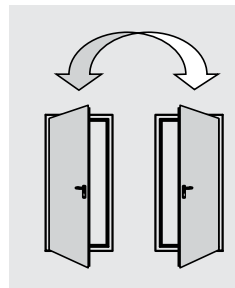

RO Usa rezistentă la foc sau multifunctională vopsită în câmp electrostatic, fabricată integral din tablă galvanizată. Finisaj rugos tip "coaja de portocală" prevăzută în interior cu material izolant.

SL Požarnoodporna ali večnamenska vrata iz pocinkanega in prašno barvanega jekla. Površino pomarančastega izgleda, polnjeno z izolacijskimi materiali.

HU Tűzgátló vagy multifunkciós acél ajtó, horganyzott acél alapanyagból, karcálló gyári porszórással, hőszigetelő betétszerkezettel.

BG Пожароустойчиви или многофункционални врати с прахово покритие, изработени от изцяло цинковани стоманени листове. Прахово покритие, устойчиво на издраскване, с изолационен пълнеж.

HR Protupožarna ili višenamjenska vrata od pocinčanog čeličnog lima, plastificirana bojom otpornom na ogrebotine, površina sa izgledom narančine kore, sa izolacijskom ispunom.

IT porta reversibile per apertura destra o sinistra

EN reversible door for either left or right opening

FR porte réversible ouverture droite ou gauche

PT porta reversível para abertura direita ou esquerda

EL Η πόρτα είναι αναστρέψιμη (δεξιά / αριστερή)

RO usa reversibilă, deschidere stanga sau dreapta

SL reverzibilna vrata za levo ali desno odpiranje

HU megfordítható ajtó, jobbos és balos nyitási irány

BG опция за обръщане посоката на отваряне - ляво или дясно

HR reverzibilna vrata sa mogućim lijevim ili desnim otvaranjem

IT telaio 53x65mm, con soglia asportabile

EN frame 53x65mm with detachable threshold

FR dormant 53x65mm avec seuil amovible

PT aro 53x65mm com soleira amóvivel

EL Μεταλλική κάσα 53x65mm με αποσπώμενο κατωκάσι

RO toc usa 53x65mm cu prag detasabil

SL podboj 53x65mm, z odstranljivo spodnjo pripiro

HU 53x65mm profilméretű tok, eltávolítható küszöbvel

BG каса 53x65мм., с разглобяем праг

HR dovratnik dimenzija 53x65mm s odvojivim pragom