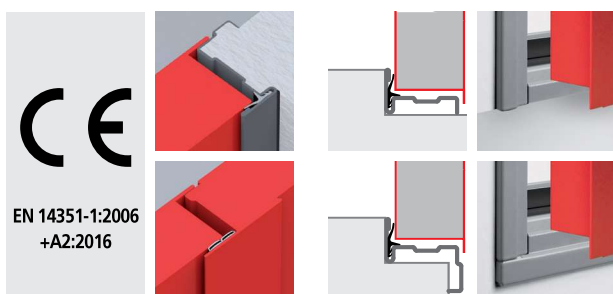

1. IT porte pedonali multiuso esterne con certificazione CE
2. EN multipurpose doors CE marked for external use
3. FR portes piétonnes multiusage externes avec certification CE
4. PT porta multiusos para utilização no exterior, com marcação CE
5. EL Σήμανση CE πόρτων Πολλαπλών χρήσεων, εξωτερική χρήση
6. RO Marcaj CE, uși Multifuncționale, uz extern
7. SL Certifikat CE za zunanja vrata
8. HU CE minősítés többfunkciós, kültéri ajtók részére
9. BG CE маркировка за Мултифункционални външни врати
10. HR Višenamjenska vrata, za vanjsko korištenje, CE certificirana