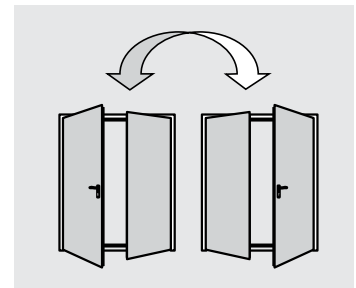

RO Usa rezistentă la foc sau multifunctională vopsită în câmp electrostatic, fabricată integral din tablă galvanizată. Finisaj rugos tip "coaja de portocală" prevăzută în interior cu material izolant.

SL Požarnoodporna ali večnamenska vrata iz pocinkanega in prašno barvanega jekla. Površino pomarančastega izgleda, polnjeno z izolacijskimi materiali.

HU Tűzgátló vagy multifunkciós acél ajtó, horganyzott acél alapanyagból, karcálló gyári porszórással, hőszigetelő betétszerkezettel.

BG Пожароустойчиви или многофункционални врати с прахово покритие, изработени от изцяло цинковани стоманени листове. Прахово покритие, устойчиво на издраскване, с изолационен пълнеж.

HR Protupožarna ili višenamjenska vrata od pocinčanog čeličnog lima, plastificirana bojom otpornom na ogrebotine, površina sa izgledom narančine kore, sa izolacijskom ispunom.

IT porta reversibile per apertura destra o sinistra

EN reversible door for either left or right opening

FR porte réversible ouverture droite ou gauche

PT porta reversível para abertura direita ou esquerda

EL Η πόρτα είναι αναστρέψιμη (δεξιά / αριστερή)

RO usa reversibilă, deschidere stanga sau dreapta

SL reverzibilna vrata za levo ali desno odpiranje

HU megfordítható ajtó, jobbos és balos nyitási irány

BG опция за обръщане посоката на отваряне - ляво или дясно

HR reverzibilna vrata sa mogućim lijevim ili desnim otvaranjem

IT telaio 53x65mm, con soglia asportabile

EN frame 53x65mm with detachable threshold

FR dormant 53x65mm avec seuil amovible

PT aro 53x65mm com soleira amóvivel

EL Μεταλλική κάσα 53x65mm με αποσπώμενο κατωκάσι

RO toc usa 53x65mm cu prag detasabil

SL podboj 53x65mm, z odstranljivo spodnjo pripiro

HU 53x65mm profilméretű tok, eltávolítható küszöbvel

BG каса 53x65мм., с разглобяем праг

HR dovratnik dimenzija 53x65mm s odvojivim pragom