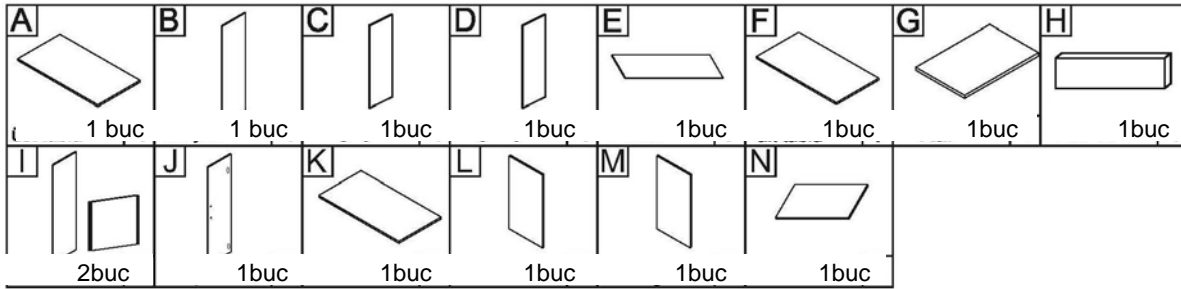

Schita Montaj

Birou cu rafturi si dulap

Pentru Modelul: MO6026 , MO6027, MO6028

Tel: 021 323 37 15, 0722 60 66 22 TCK Centrum SRL

Lista accesorii montaj

120 x 50 x 75

Lista Piese

120x50x75