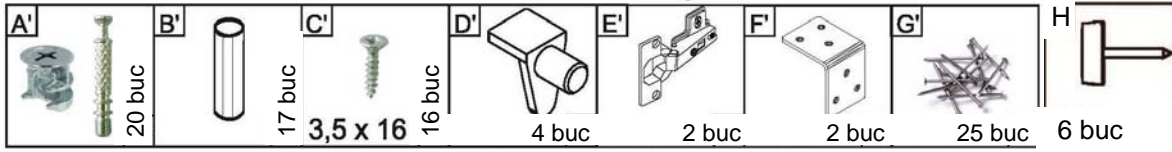

Schita Montaj

Birou cu rafturi si dulap

Pentru Modelul: MO6026 , MO6027, MO6028

Tel: 021 323 37 15, 0722 60 66 22 TCK Centrum SRL

Lista accesorii montaj

120 x 50 x 75

Lista Piese

120x50x75