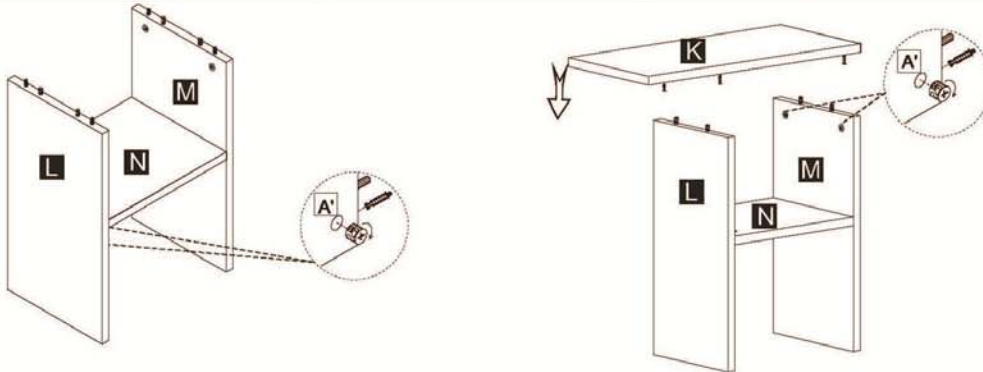

Schita Montaj

Birou cu rafturi si dulap

Pt. Modelul: MO6026 , MO6027, MO6028

Tel: 021 323 37 15, 0722 60 66 22 TCK Centrum SRL

4

5

EK ÜNİTE MONTAJI

6