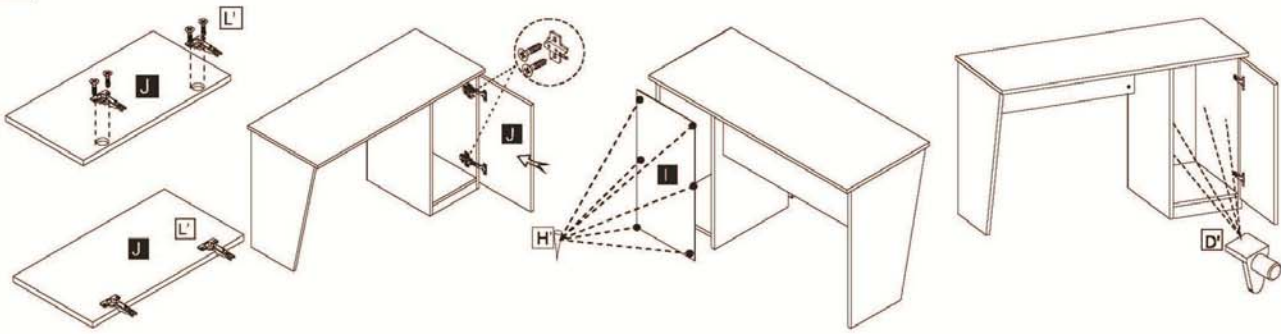

Schita Montaj

Birou cu rafturi si dulap

Pt. Modelul: MO6026 , MO6027, MO6028

Tel: 021 323 37 15, 0722 60 66 22 TCK Centrum SRL

4

5