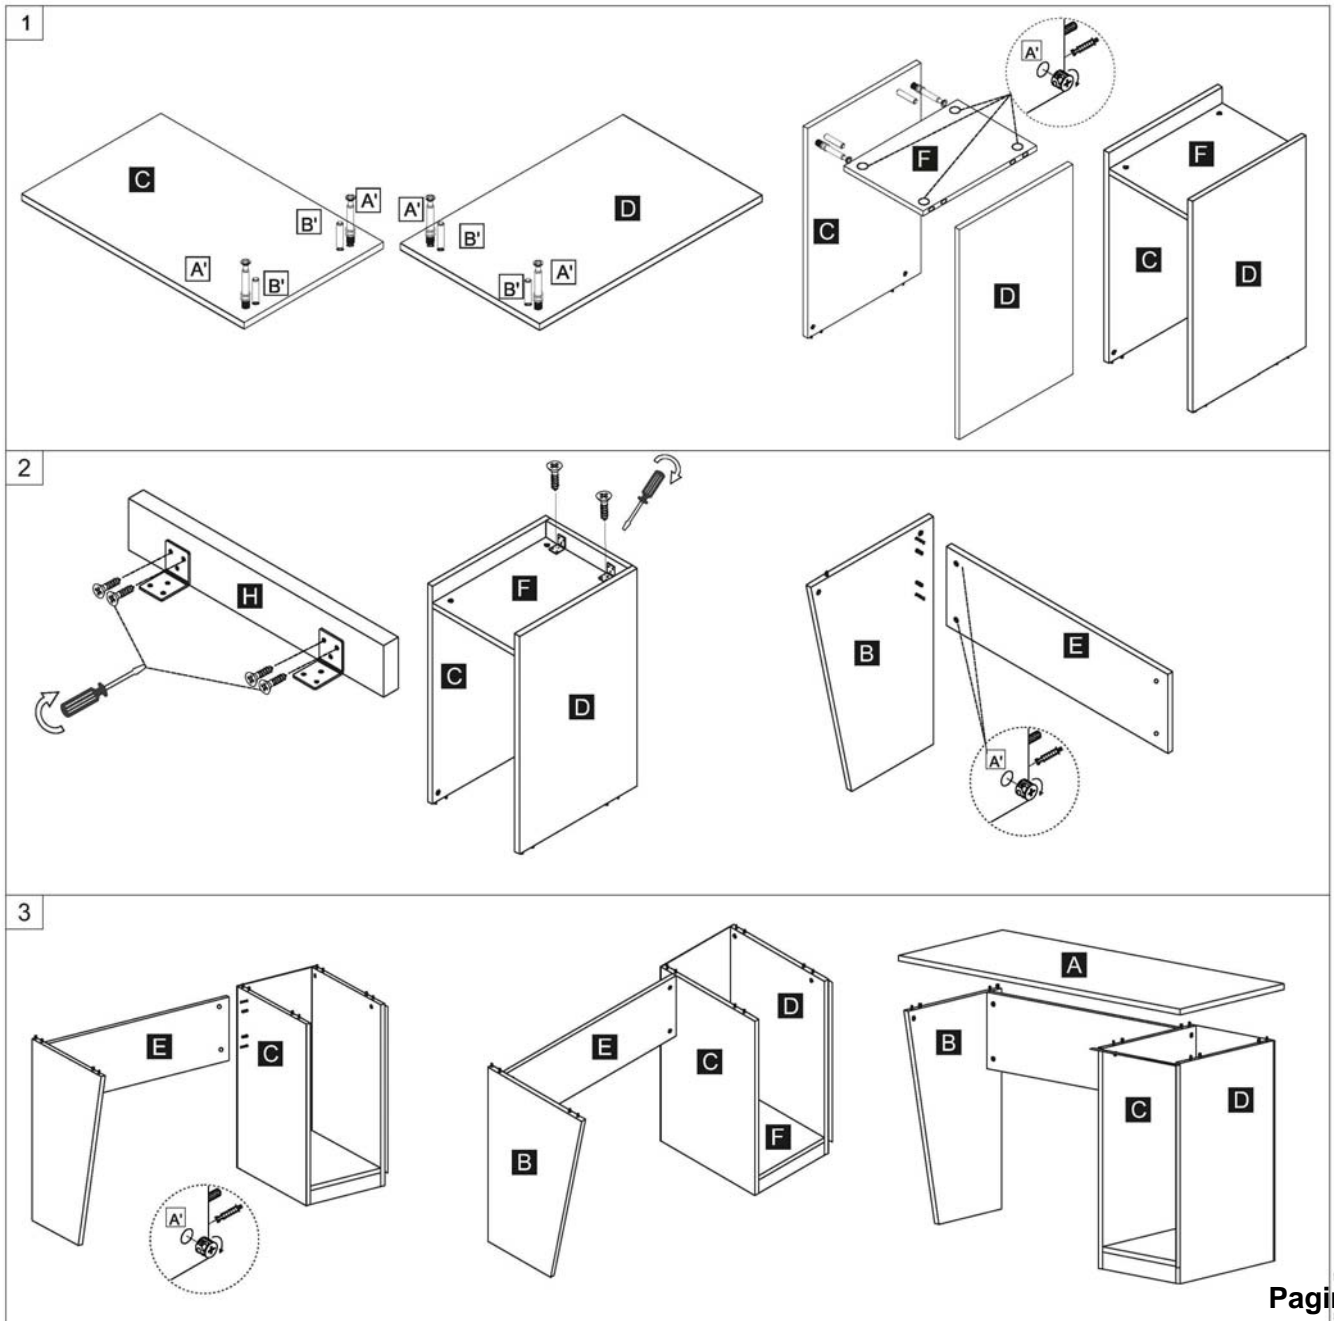

Schita Montaj

Birou cu rafturi si dulap

Pentru Modelul: MO6026 , MO6027, MO6028

Tel: 021 323 37 15, 0722 60 66 22 TCK Centrum SRL

Lista accesorii montaj

120 x 50 x 75

Lista Piese

120x50x75