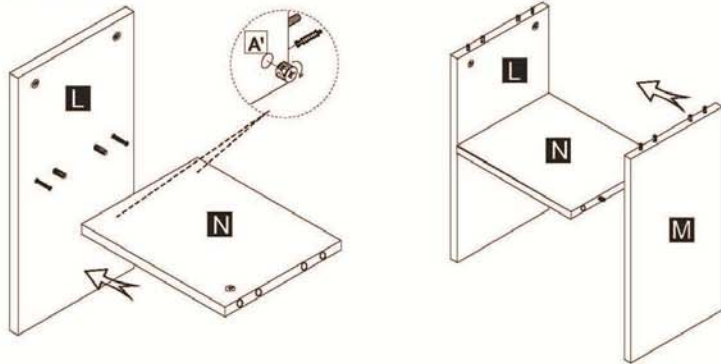

Schita Montaj

Birou cu rafturi si dulap

Pt. Modelul: MO6026 , MO6027, MO6028

Tel: 021 323 37 15, 0722 60 66 22 TCK Centrum SRL

4

5

EK ÜNİTE MONTAJI

6