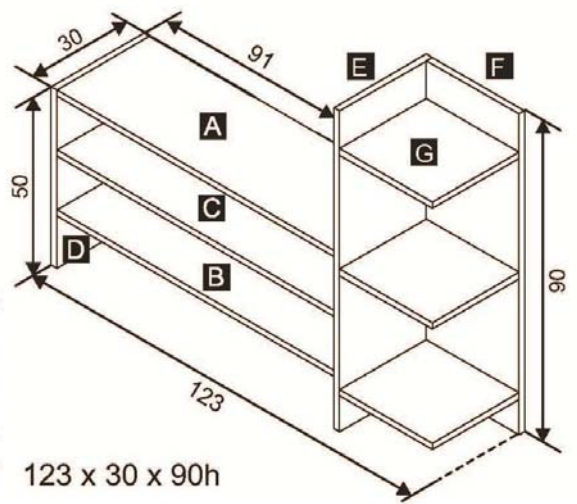

Schita Montaj

Comoda TV cu rafturi pe o laterala

Pentru Modelul: MO6030 , MO6031, MO6032

Tel: 021 323 37 15, 0722 60 66 22

TCK Centrum SRL

Lista accesorii montaj

Lista Piese