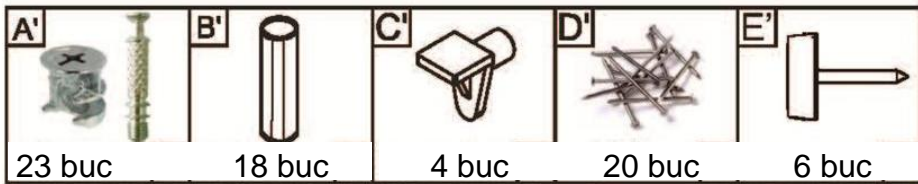

Schita Montaj

Comoda TV cu rafturi pe o laterala

Pentru Modelul: MO6030 , MO6031, MO6032

Tel: 021 323 37 15, 0722 60 66 22

TCK Centrum SRL

Lista accesorii montaj

Lista Piese