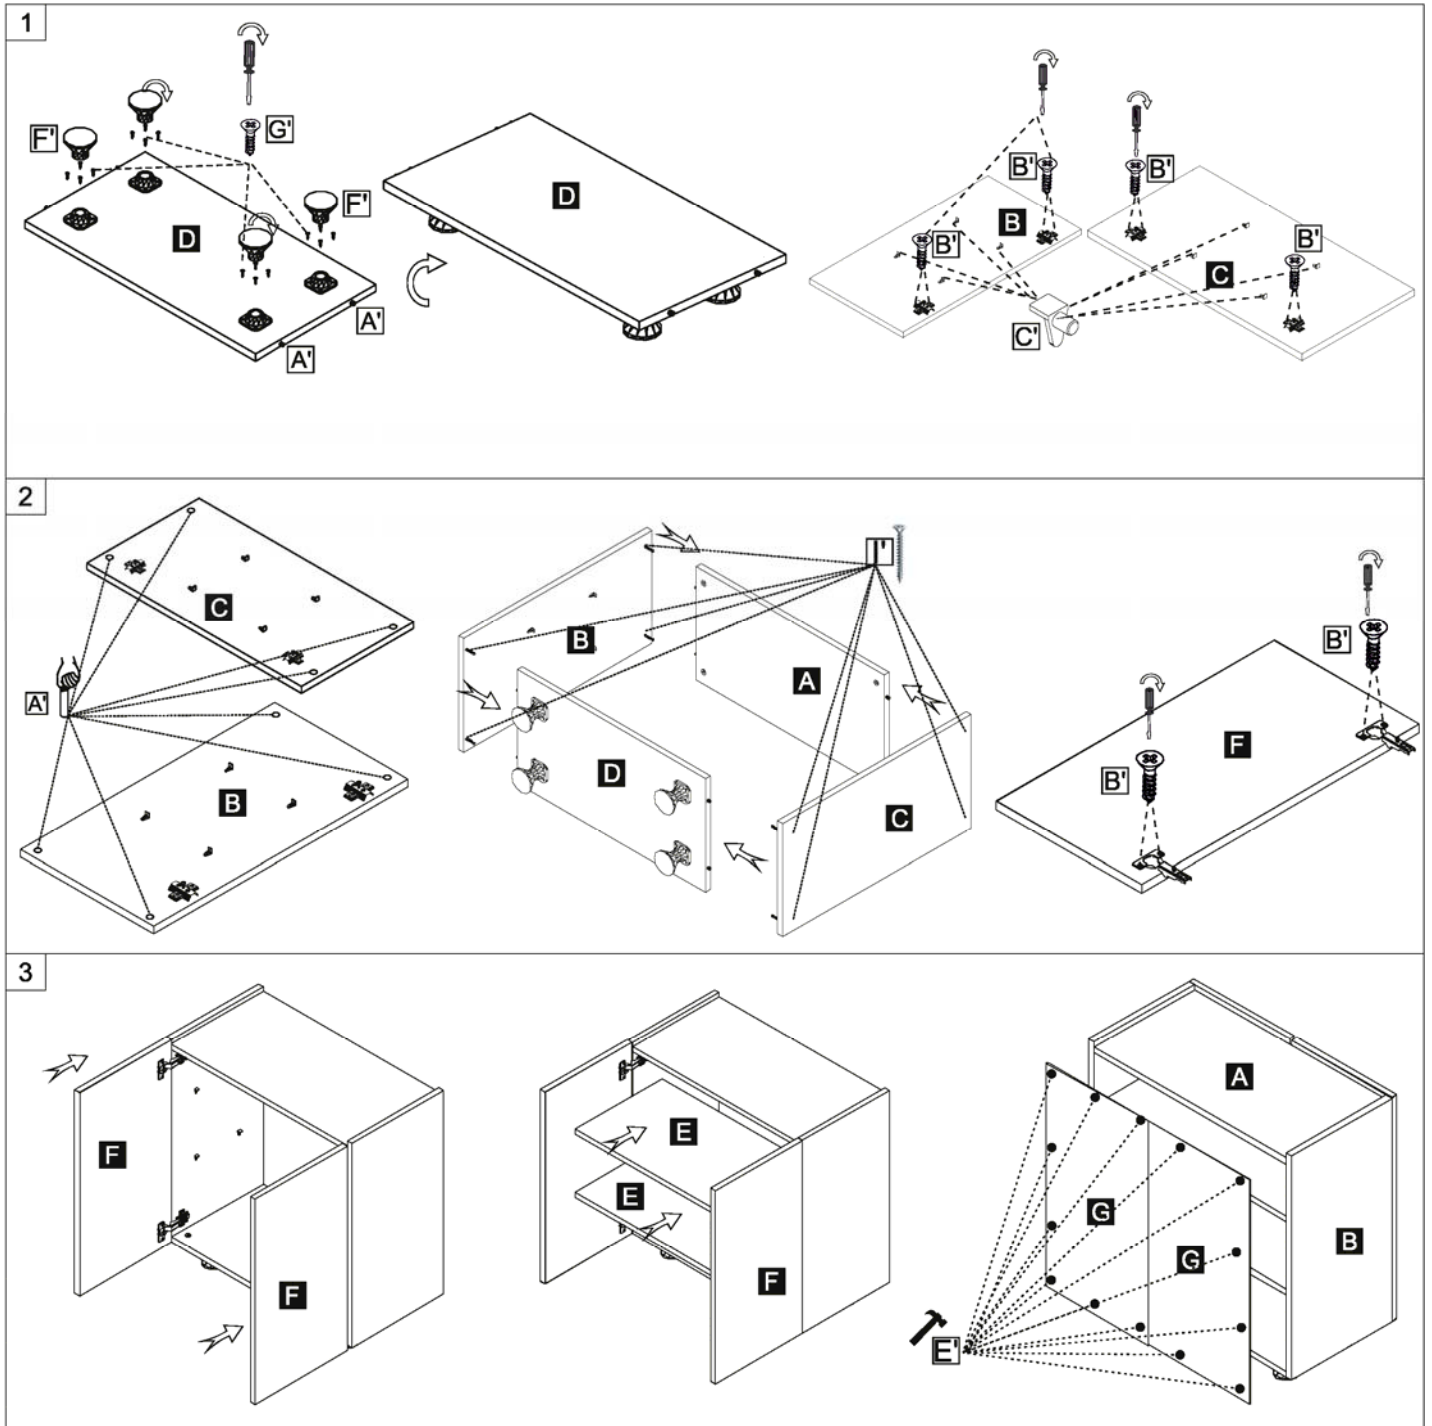

Schita Montaj

Pantofar

Pentru Modelul: MO6004 , MO6005, MO6006

Tel: 021 323 37 15, 0722 60 66 22 TCK Centrum SRL

Lista accesorii montaj

A'		8	B'		16	C'		8	D'		4	E'		16	F'		4	G'		16	I'		8
	8 buc		3,5 x 16	16 buc		8 buc		4 buc		16 buc		4buc		16 buc		8 buc							

Lista Piese

A		B		C		D		E		F		G	
	1 buc		1 buc		1 buc		1 buc		2 buc		2 buc		1 buc

Reglare Balamale

Reglare inaltime

Reglare adancime

Reglare distante intre usa si corp