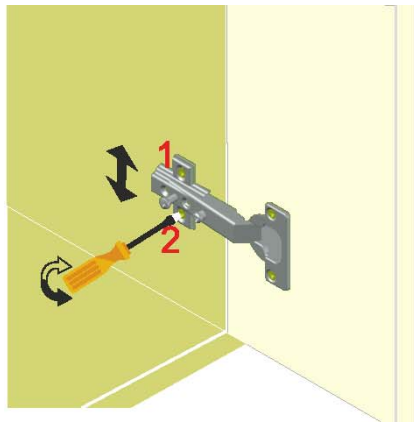

Schita Montaj

Pantofar

Pentru Modelul: MO6004 , MO6005, MO6006

Tel: 021 323 37 15, 0722 60 66 22 TCK Centrum SRL

Lista accesorii montaj

A'		8	B'		16	C'		8	D'		4	E'		16	F'		4	G'		16	I'		8
	8 buc		3,5 x 16	16 buc		8 buc		4 buc		16 buc		4buc		16 buc		8 buc							

Lista Piese

A		B		C		D		E		F		G	
	1 buc		1 buc		1 buc		1 buc		2 buc		2 buc		1 buc

Reglare Balamale

Reglare inaltime

Reglare adancime

Reglare distante intre usa si corp