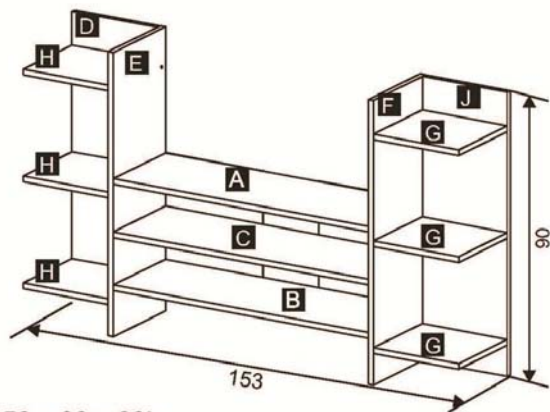

Schita Montaj

Comoda TV cu rafturi bilaterale

Pentru Modelul: MO6033 , MO6034, MO6035

Tel: 021 323 37 15, 0722 60 66 22

TCK Centrum SRL

Lista accesorii montaj

153 x 30 x 90h

Lista Piese

1 Montaj raft dreapta

In acelasi mod montati si partea stanga

2