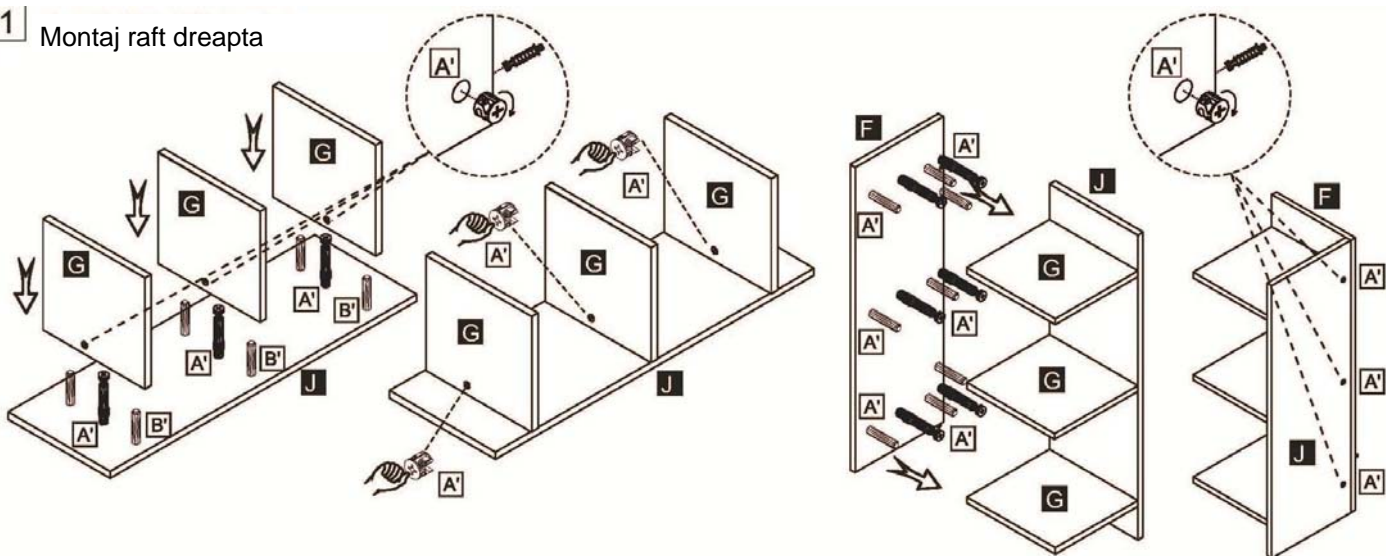

Schita Montaj

Comoda TV cu rafturi bilaterale

Pentru Modelul: MO6033 , MO6034, MO6035

Tel: 021 323 37 15, 0722 60 66 22

TCK Centrum SRL

Lista accesorii montaj

153 x 30 x 90h

Lista Piese

1 Montaj raft dreapta

In acelasi mod montati si partea stanga

2