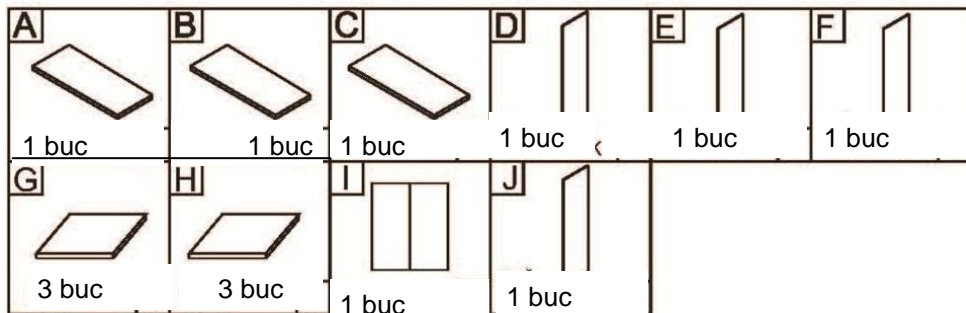

Schita Montaj

Comoda TV cu rafturi bilaterale

Pentru Modelul: MO6033 , MO6034, MO6035

Tel: 021 323 37 15, 0722 60 66 22

TCK Centrum SRL

Lista accesorii montaj

153 x 30 x 90h

Lista Piese

1 Montaj raft dreapta

In acelasi mod montati si partea stanga

2