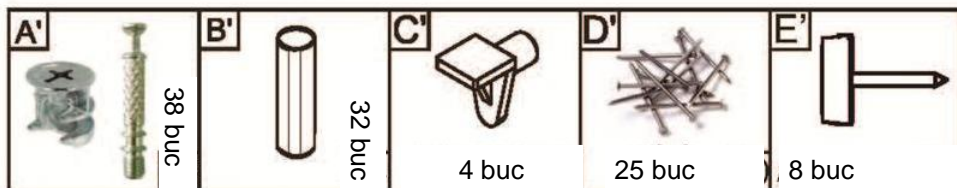

Schita Montaj

Comoda TV cu rafturi bilaterale

Pentru Modelul: MO6033 , MO6034, MO6035

Tel: 021 323 37 15, 0722 60 66 22

TCK Centrum SRL

Lista accesorii montaj

153 x 30 x 90h

Lista Piese

1 Montaj raft dreapta

In acelasi mod montati si partea stanga

2