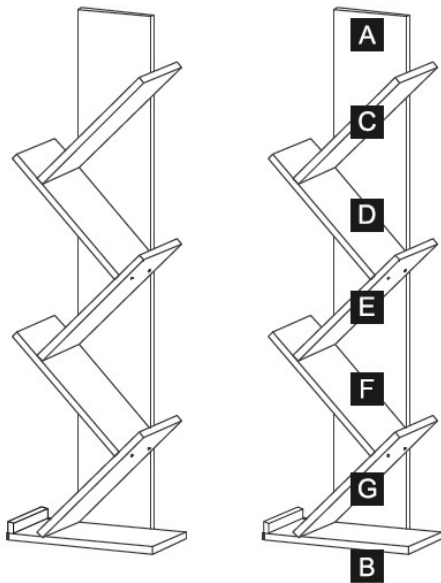

Schita montaj

Biblioteca cu rafturi "Tree" - modelul MO6070

Tel: 0745 60 66 22, 0722 60 66 22

TCK Centrum SRL

Lista accesorii montaj