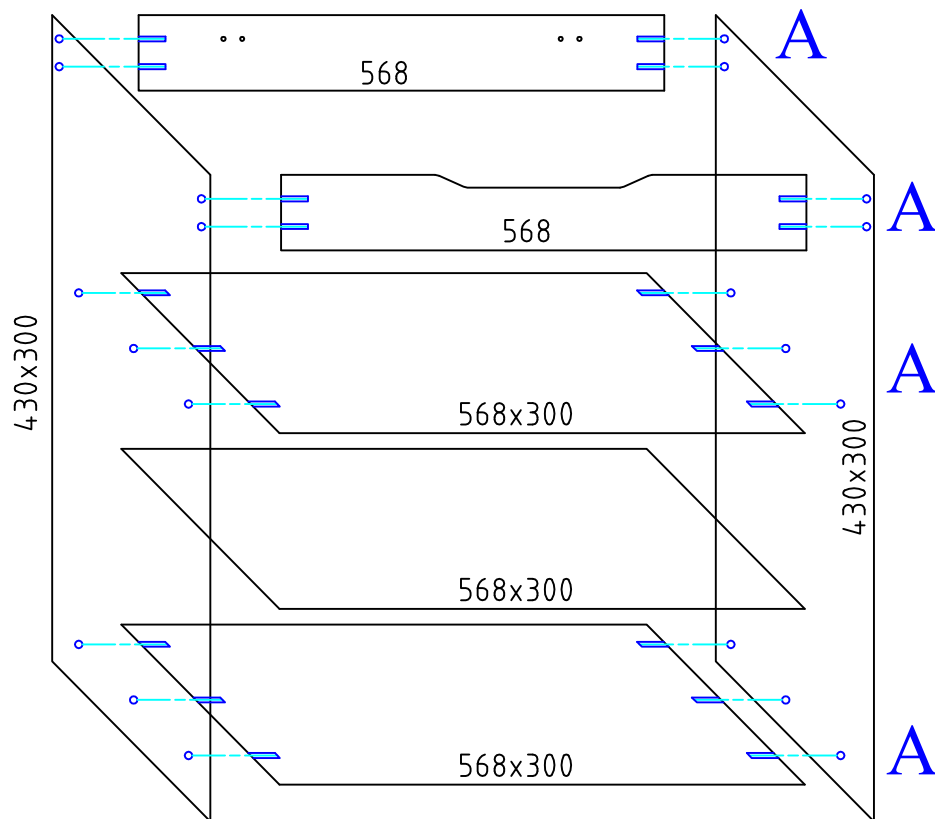

INSTRUCTIUNI DE ASAMBLARE: PANTOFAR ALBIA

ÖSSZESZERELÉSI ÚTMUTATÓ: ALBIA CIPÖTARTÓ SZEKRÉNY

A=

= 20 b.

RO

Va rugam cititi cu atentie instructiunile de asamblare, apoi indepartati ambalajul produsului. Pregatiti instrumentele necesare, si piesele componente.