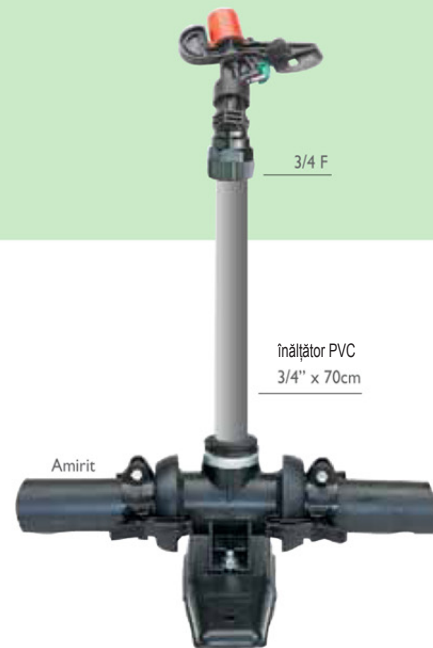

6025 SD

Aspersor de impact din plastic, cu filet exterior 1/2" sau cu filet interior 3/4" pe înălțător

Aplicații: irigare și germinarea legumelor, a florilor și a culturilor în câmp

- Design unic de aspersor tip ciocan SD (super difuzor) pentru o rază mare de acoperire
- SD – Conceput pentru o performanță optimă și formă a fluxului pentru presiuni joase. Un răspuns unic la șurubul difuzor.
- Design special de traiectorie a apei tip arcadă, îmbunătățește diametrul de acoperire
- Uniformitate ridicată de distribuție a apei, până la 16 m
- Rezistență superioară la vânt
- Conceput pentru cicluri scurte de irigare pentru germinare
- Duze baionetă codate cromatic, pentru o manevrare ușoară
- Construcție solidă cu protecție totală a arcului și a axului
- Materialele plastice rezistente la impact, pentru rezistență la coroziune, substanțe chimice și radiații

LPD 1/2"
date la pagina 19

TABEL DE PERFORMANȚĂ 6025-SD

Rate de precipitație (mm/oră) și uniformitate (CU%) la diferite distanțe

Culoare duză (mm)	P (bar)	Q (l/h)	D (m)	Distanță (m)					
				12x12	12x14	12x15	14x14	15x15	16x16
2.8 Portocaliu	2.5	540	19	3.8	3.2	3.0			
	3.0	595	21	4.1	3.5	3.3	3.0		
	3.5	640	21	4.4	3.8	3.6	3.3		
	4.0	685	22	4.8	4.1	3.8	3.5		
3.0 Roșu	2.5	585	21	4.1	3.5	3.3	3.0		
	3.0	640	23	4.4	3.8	3.6	3.3		
	3.5	690	23	4.8	4.1	3.3	3.5		
3.2 Verde	4.0	735	23	5.1	4.4	4.1	3.8		
	2.5	670	23	4.7	4.0	3.7	3.4	3.0	
	3.0	730	23	5.1	4.3	4.1	3.7	3.2	
	3.5	790	24	5.5	4.7	4.4	4.0	3.5	
3.5 Albastru	4.0	840	24	5.8	5.0	4.7	4.3	3.7	
	2.5	780	24	5.4	4.6	4.3	4.0	3.5	3.0
	3.0	850	24	5.9	5.1	4.7	4.3	3.8	3.3
	3.5	920	24	6.4	5.5	5.1	4.7	4.1	3.6
4.0 Negru	4.0	980	25	6.8	5.8	5.4	5.0	4.4	3.8
	2.5	1005	26	7.0	6.0	5.6	5.1	4.5	3.9
	3.0	1100	26	7.6	6.5	6.1	5.6	4.9	4.3
	3.5	1185	27	8.2	7.1	6.6	6.1	5.3	4.6
	4.0	1270	27	8.8	7.6	7.1	6.5	5.6	5.0