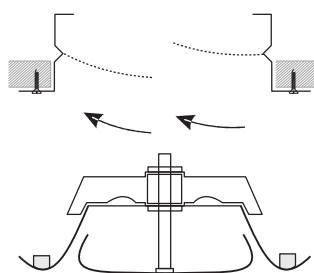

### Date tehnice

Ød - diametru de racord la tubulatura

### Dimensiuni

Ød	ØA	Q (m <sup>3</sup> /h) @ Vef 3 (m/s)
100	137	90
125	164	150
160	212	200
200	248	250

Nu sunt disponibile alte dimensiuni.

### Montaj.

Fixare rama.

Montaj corp valva prin insurubare.