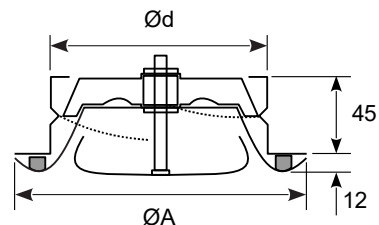

### Montaj. Fixare.

Montaj pe plafon (in interior).

Fixare cu ajutorul ramei de montaj (inclusa).

**Cod comanda:** VA aaa

Cod produs

diametru racord Ød (mm)

nespecificat - alb RAL9016 (standard)  
RALxxxx - cod RAL (cost suplimentar)

### Date tehnice

Ød - diametru de racord la tubulatura

### Dimensiuni

Ød	ØA	Q (m <sup>3</sup> /h) @ Vef 3 (m/s)
100	137	90
125	164	150
160	212	200
200	248	250

Nu sunt disponibile alte dimensiuni.