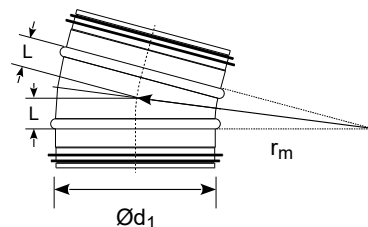

Cot la 15°

BFL 15

Descriere

Cot la 15°, din segmente faltuite.
Este prevazut cu garnituri de etansare.

Cod comanda: **BFL** **Ød₁** **15**

Cod produs _____
diametru exterior Ød₁ _____
unghi _____

Date tehnice

Dimensiuni

$$r_m \approx 1 \times \text{Ø}d_1$$

Ød ₁	L
180	37
200	40
224	43
250	45
280	47
300	50
315	50
355	52
400	55
450	59
500	68
560	73
600	79
630	83
710	93
800	105
900	118
1000	132
1120	147
1250	165