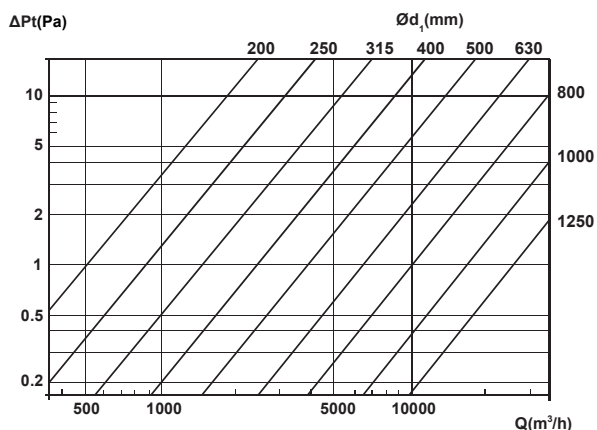

Cot la 15°

BFL 15

Descriere

Cot la 15°, din segmente faltuite.
Este prevazut cu garnituri de etansare.

Cod comanda: **BFL** **Ød₁** **15**

Cod produs _____
diametru exterior Ød₁ _____
unghi _____

Date tehnice

Dimensiuni

$$r_m \approx 1 \times \text{Ø}d_1$$

Ød ₁	L
180	37
200	40
224	43
250	45
280	47
300	50
315	50
355	52
400	55
450	59
500	68
560	73
600	79
630	83
710	93
800	105
900	118
1000	132
1120	147
1250	165