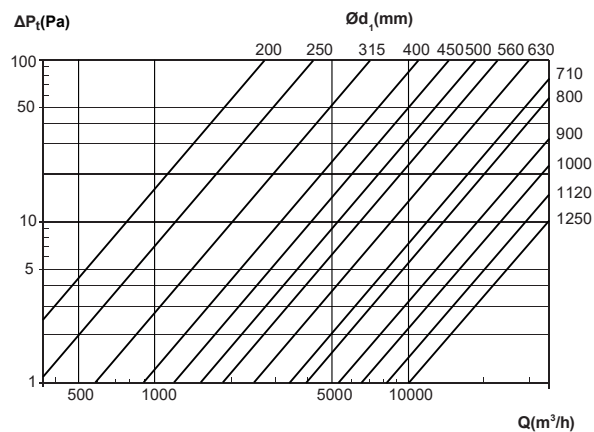

Cot la 90°

BFL 90

Descriere

Cot la 90°, din segmente faltuite.
Este prevazut cu garnituri de etansare.

Cod comanda: **BFL** **Ød₁** **90**

Cod produs

diametru exterior Ød₁

unghi

Date tehnice

Dimensiuni

$$r_m \approx 1 \times \text{Ød}_1$$

Ød ₁	L
180	180
200	200
224	224
250	250
280	280
300	300
315	315
355	355
400	400
450	450
500	500
560	560
600	600
630	630
710	710
800	800
900	900
1000	1000
1120	1120
1250	1250