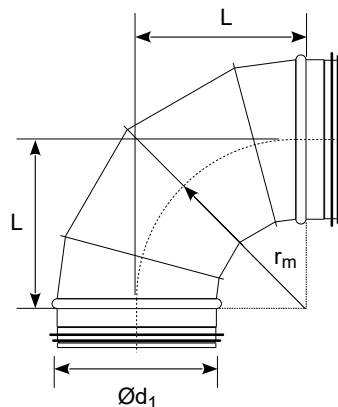

Cot la 90°

BFL 90

Descriere

Cot la 90°, din segmente faltuite.
Este prevazut cu garnituri de etansare.

Cod comanda: **BFL** **Ød₁** **90**

Cod produs

diametru exterior Ød₁

unghi

Date tehnice

Dimensiuni

$$r_m \approx 1 \times \text{Ød}_1$$

Ød ₁	L
180	180
200	200
224	224
250	250
280	280
300	300
315	315
355	355
400	400
450	450
500	500
560	560
600	600
630	630
710	710
800	800
900	900
1000	1000
1120	1120
1250	1250