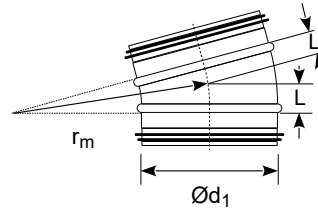

## Descriere

Cot la 15°, presat și calibrat.  
Este prevăzut cu garnituri de etansare.

Cod comanda: **BL**    **Ød<sub>1</sub>**    **15**

Cod produs \_\_\_\_\_  
diametru exterior Ød<sub>1</sub> \_\_\_\_\_  
unghi \_\_\_\_\_

## Dimensiuni

$$r_m \approx 1 \times \text{Ød}_1$$

Ød <sub>1</sub>	L
100	13
125	16
150	20
160	21