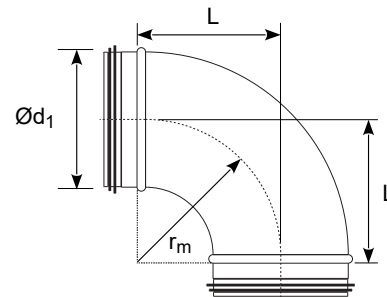

Cot la 90° (presat)

BL 90

Descriere

Cot la 90°, presat și calibrat.
Este prevăzut cu garnituri de etansare.

Cod comanda: **BL** **Ød₁** **90**

Cod produs _____
diametru exterior Ød₁ _____
unghi _____

Dimensiuni

$$r_m \approx 1 \times \text{Ø}d_1$$

Ød ₁	L
100	100
125	125
150	150
160	160

Date tehnice