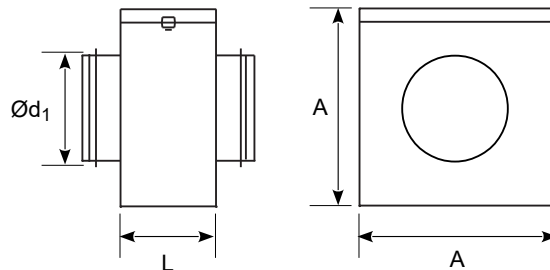

Cutie filtranta

CFB

Descriere

Cutie filtranta pentru tubulatura circulara.
Prevazuta cu capac de acces pentru inlocuire filtru.
Filtru detasabil, clasa de filtrare G4 - inclus.
Este prevazuta cu garnituri de etansare.

Cod comanda: **CFB** **Ød₁**

Cod produs

diametru exterior Ød₁

Dimensiuni

Ød ₁	A	L
100	200	150
125	250	150
150	250	150
160	250	150
180	300	150
200	300	150
224	350	150
250	350	150
280	400	150
300	400	150
315	400	150
355	450	150
400	500	150
450	550	150
500	600	150