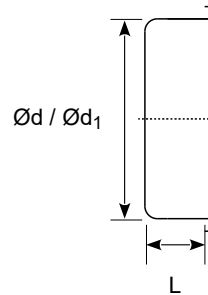

Capac

EP

Descriere

Capac presat universal, fara garnitura.
Poate fi utilizat atat la tubulatura, cat si la fittinguri.

Cod comanda: **EP** $\text{\O}d_1$

Cod produs _____
diametru $\text{\O}d / \text{\O}d_1$ _____

Dimensiuni

$\text{\O}d/\text{\O}d_1$	L
100	20
125	20
150	20
160	20
200	20
250	20