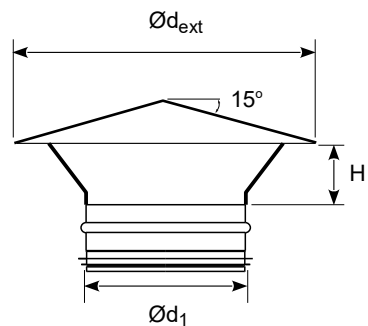

### Descriere

Palarie de ventilatie (protectie ploaie) cu refulare orizontala. Este prevazut cu garnitura de etansare.

Cod comanda: **HL** **Ød<sub>1</sub>**

Cod produs

diametru exterior Ød<sub>1</sub>

### Dimensiuni

Ød <sub>1</sub>	Ød <sub>ext</sub>	H
150	275	80
160	300	80
180	330	80
200	400	80
224	425	100
250	450	100
280	480	100
300	500	100
315	500	100
355	550	100
400	600	120
450	650	120
500	700	120
560	800	150
600	850	150
630	900	150