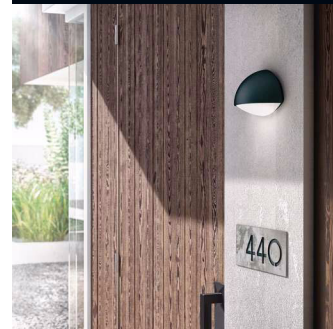

Philips myGarden
Aplique

Dust
antracite
LED

myGarden

16407/93/16

Desfrute de um maravilhoso jardim com luz

Este aplique LED em meia-lua Dust da gama myGarden da Philips em alumínio com acabamento em antracite cria uma silhueta subtil na sua parede exterior. O candeeiro com cobertura emite uma luz LED branca suave na direcção descendente para iluminação geral ou de acentuação.