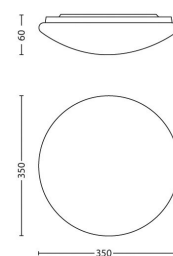

Philips myLiving
Plafon

Twirly 27K
cinzento
LED

myLiving

31815/87/16