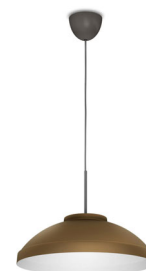

Philips myLiving
Suspensão

Hailton
bronze
LED

myLiving

40908/06/16

Decore a sua casa iluminando-a

O Hailton da gama myLiving da Philips é uma suspensão metálica extraordinária em forma de sino com uma silhueta sólida que confere uma sensação industrial ao seu espaço. Os LEDs avançados asseguram luz branca suave e abundante que melhora a iluminação interior e o seu estado de espírito.

Luz branca suave

A luz pode ter diferentes temperaturas de cor, indicadas em unidades designadas Kelvins (K). As lâmpadas com um baixo valor em Kelvins produzem uma luz suave e mais acolhedora, enquanto as lâmpadas com um valor mais alto em Kelvins produzem uma luz fria e mais energética. Este candeeiro da Philips oferece luz branca suave para uma atmosfera agradável.

Especificações

Design e acabamento

- Material: metal
- Cor: bronze

Funcionalidade extra/acessório incl.

- LEDs integrados
- Altura ajustável

Dimensões e peso do produto

- Altura mínima: 34,8 cm
- Altura máxima: 150 cm
- Comprimento: 40 cm
- Largura: 40 cm
- Peso líquido: 2,540 kg