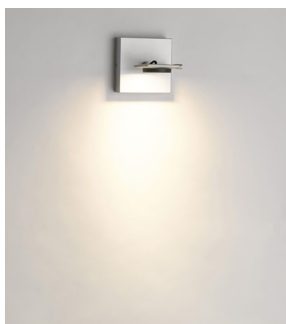

Philips myLiving
Foco com casquilho de
rosca

MILLENNIUM
alumínio
LED

myLiving

53190/48/16

Decore a sua casa com luz

O foco de parede minimalista Millennium da Philips em tom de alumínio oferece modernismo com tecnologia de ponta. A cabeça do foco ajustável dispõe de luzes LED envolvidas por um anel de realce preto. Este possui um sistema ClickFIX de montagem fácil e funciona com qualquer tipo de interruptor para regulação da intensidade da luz.

Características especiais

- Sistema click!FIX para instalação fácil
- Cabeça do foco ajustável
- Adequada para instalação na parede e no tecto

PHILIPS

Destques

Luz LED de alta qualidade

A tecnologia LED, integrada nesta lâmpada Philips, é uma solução desenvolvida exclusivamente pela Philips. Com o seu acendimento instantâneo, permite um fluxo luminoso ideal e realça as cores vivas na sua casa.

Luz branca suave

A luz pode ter diferentes temperaturas da cor, indicadas em unidades designadas Kelvins (K). As lâmpadas com um baixo valor de Kelvins produzem uma luz suave e mais aconchegante, enquanto as lâmpadas com um valor mais alto de Kelvins produzem uma luz fria e mais energética. Este candeeiro da Philips oferece luz branca suave para uma atmosfera aconchegante.

Cabeça do foco ajustável

Direccione a luz para onde esta é mais necessária; basta ajustar, rodar ou inclinar a cabeça do foco da lâmpada.

Compatível com todos os reguladores de intensidade de luz

Esta luz LED da Philips inclui a tecnologia LED mais actual e funciona com praticamente todos os interruptores de regulação da intensidade da luz. Basta utilizar o seu actual interruptor de regulação da intensidade da luz ou qualquer que desejar!