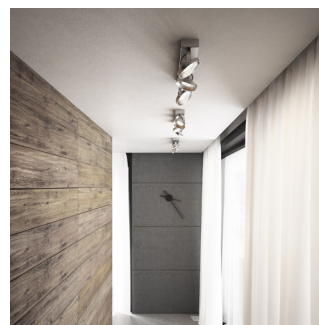

Crie um ambiente elegante

Esta iluminação foi concebida com base nas novas preferências e tendências e nos novos estilos de vida para se integrar facilmente na sua decoração interior e definir o ambiente localizado que sempre desejou.