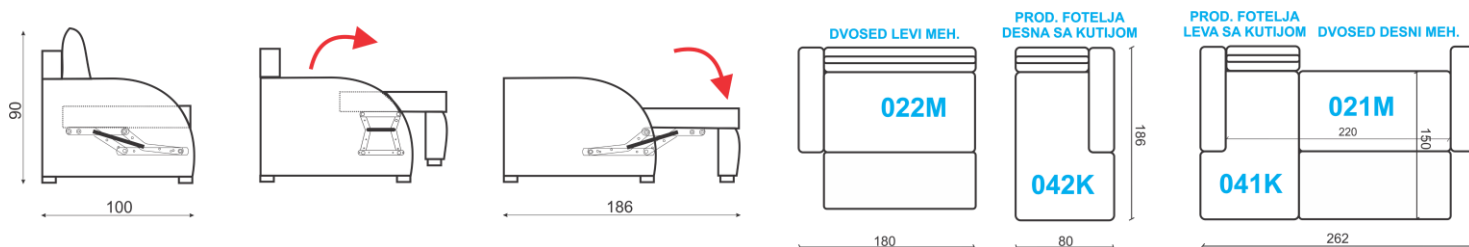

PRESVLAKA	PRESVLAKA	Mebl-štof; Eko koža (PU); Kombinacija;
	ŠAVOVI	U boji presvlake (TT)
	KEDERI	-
	FIKSNA ILI UKLONIVA	Fiksna
PUNILO	JAS. SEDIŠTA	Poliuretanska pena gustine 32 kg/m ³ + sloj akrilnih vlakana gustine 200 gr/m ²
	JAS. NASLONA	Pahuljice od sunđera
	UKR. JASTUCI	40x40cm Pahuljice od sunđera
	KORPUS/RUKON.	Poliuretanska pena gustine 25 kg/m ³ + sloj akrilnih vlakana gustine 200 gr/m ²
GEŠTELA	RAM	Čamova, bukova građa, iverica, lesomit, siva lepenka
	KONSTRUKCIJA	Lepilo i klamarice
	SEDIŠTE OSLANJANJE	Val opruga
	NASLON OSLANJANJE	-
MEHANIZAM & DUŠEK	TIP	Z makaze
	DUŠEK	Poliuretanska pena gustine 32 kg/m ³ dimenzija 220x150cm
NOGICE	MONTAŽA	Montirane
	GLAVNA NOG. MAT.	Drvene
	BOJA	Boja tamnog oraha (wenghe)

RASPOLOŽIVE VERZIJE

ŠIFRA	ELEMENT				
021M	DVOSED DESNI MEHANIZAM				
022M	DVOSED LEVI MEHANIZAM				
041K	PRODUŽENA FOTELJA LEVA SA KUTIJOM				
042K	PRODUŽENA FOTELJA DESNA SA KUTIJOM				