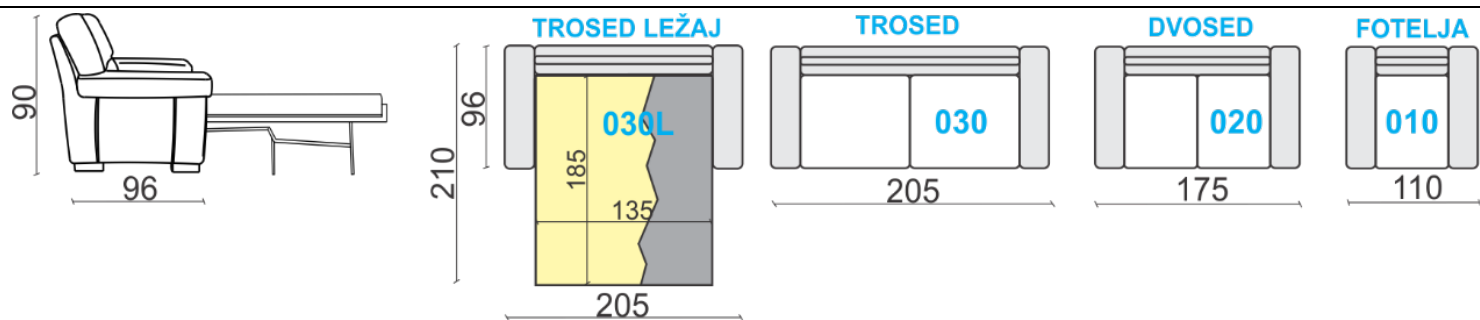

PRESVLAKA	PRESVLAKA	Mebl-štof; Eko koža (PU); Koža/krosta;
	ŠAVOVI	U boji presvlake (TT) ili kontrast (CC)
	KEDERI	-
	FIKSNA ILI UKLONIVA	Fiksna
PUNILO	JAS. SEDIŠTA	Poliuretanska pena gustine 32 kg/m ³ + sloj akrilnih vlakana gustine 200 gr/m ²
	JAS. NASLONA	Poliuretanska pena gustine 22 kg/m ³ + sloj akrilnih vlakana gustine 200 gr/m ²
	UKR. JASTUCI	-
	KORPUS/RUKON.	Poliuretanska pena gustine 25 kg/m ³ + sloj akrilnih vlakana gustine 200 gr/m ²
GEŠTELA	RAM	Čamova, bukova građa, iverica, lesomit, siva lepenka
	KONSTRUKCIJA	Lepak i klamarice
	SEDIŠTE OSLANJANJE	Val opruga
	NASLON OSLANJANJE	Gurtna
MEHANIZAM & DUŠEK	TIP	Mehanizam na izvlačenje u dva preklopa
	DUŠEK	Poliuretanska pena gustine 25 kg/m ³ dimenzija 185x135 cm
NOGICE	MONTAŽA	Montirana
	GLAVNA NOG. MAT.	Drvene
	BOJA	Wenghe

RASPOLOŽIVE VERZIJE:

ŠIFRA	ELEMENT				
010	FOTELJA				
020	DVOSED				
030	TROSED				
030L	TROSED LEŽAJ				