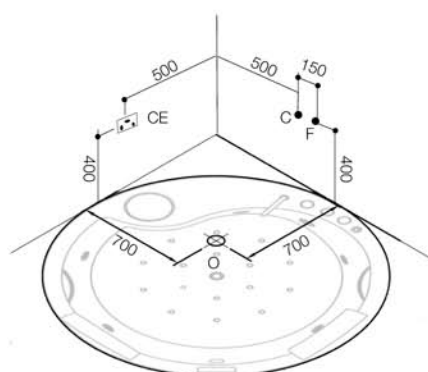

ART. IDROSTAR-6506 A  
mm. Ø 1600x680H

Funzioni

Adatta per l'installazione  
ad incasso

Legenda funzioni vasche

Soffione doccia	Pannello di controllo computerizzato	Faretto subacqueo	Sterilizzatore all'ozono	Radio
Doccetta estraibile	Mensola	Sistema autopulente	Cassa acustica	Sonda di livello
Massaggiatore dorsale	Idromassaggio whirlpool	Massaggio airpool	Frigorifero	Sedile
Rubinetteria	Jet idro con faretto	Cuscino	predisposizione lettore CD	Riscaldatore acqua