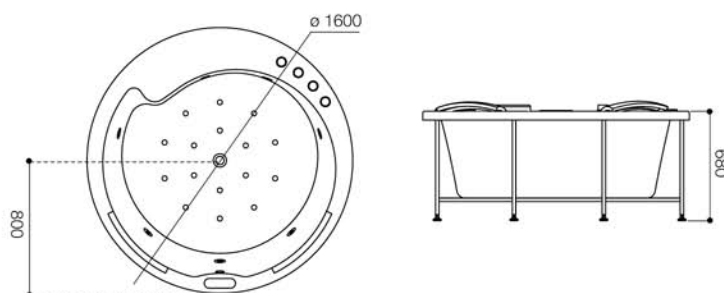

ART. IDROSTAR-6506 A  
mm. Ø 1600x680H

Funzioni

Adatta per l'installazione  
ad incasso

Legenda funzioni vasche

Soffione doccia	Pannello di controllo computerizzato	Faretto subacqueo	Sterilizzatore all'ozono	Radio
Doccetta estraibile	Mensola	Sistema autopulente	Cassa acustica	Sonda di livello
Massaggiatore dorsale	Idromassaggio whirlpool	Massaggio airpool	Frigorifero	Sedile
Rubinetteria	Jet idro con faretto	Cuscino	predisposizione lettore CD	Riscaldatore acqua