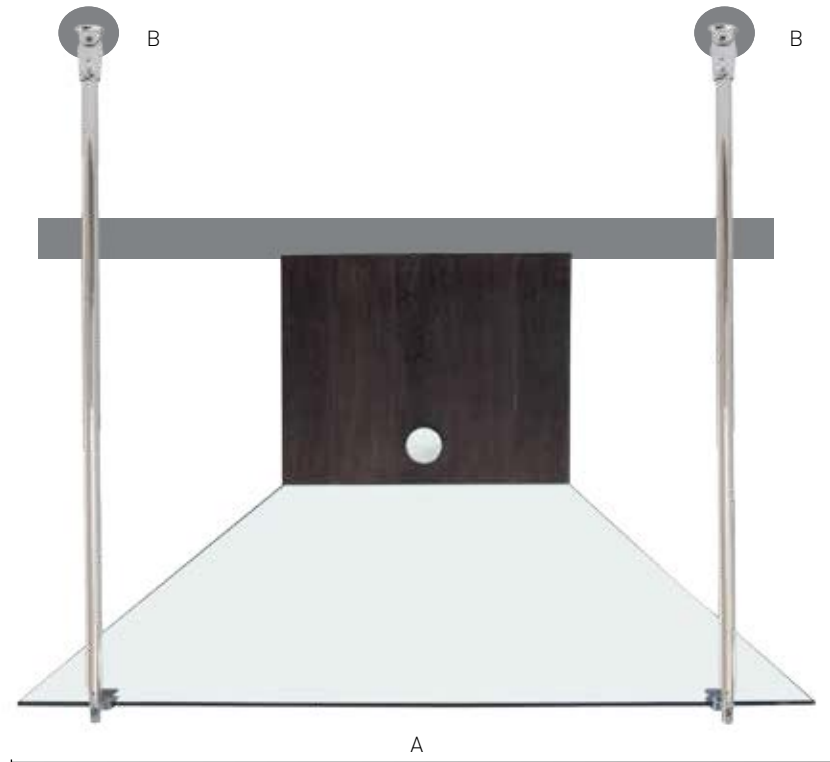

PAR54 » Parete Doccia - Shower wall

Specifiche:

- Fissaggi cromati;
- Vetro temperato da 8 mm (solo trasparente);
- Altezza vetro 1950 mm.

Specifications:

- Chrome wall fixings;
- 8 mm tempered glass (transparent only);
- Glass height 1950 mm.

SPECIFICHE TECNICHE / TECHNICAL SPECIFICATIONS			
Dimensioni (A) / Sizes (A)			
L/W mm	H/H mm	Peso vetro kg Glass weight kgs	Estensibilità asta di fissaggio di serie mm (B) Extension of the standard support arm mm (B)
980	1950	45	710-1200
1180	1950	53	710-1200
1380	1950	61	710-1200

(B) L'estensibilità dell'asta di fissaggio varia da 710 mm fino a 1200 mm
(B) The extension of the support arm can vary from 710 mm to 1200 mm