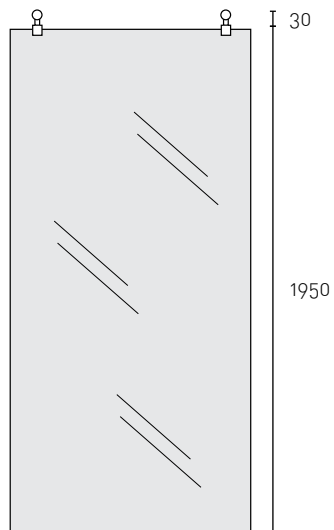

PAR54 » Parete Doccia - Shower wall

Specifiche:

- Fissaggi cromati;
- Vetro temperato da 8 mm (solo trasparente);
- Altezza vetro 1950 mm.

Specifications:

- Chrome wall fixings;
- 8 mm tempered glass (transparent only);
- Glass height 1950 mm.

SPECIFICHE TECNICHE / TECHNICAL SPECIFICATIONS			
Dimensioni (A) / Sizes (A)			
L/W mm	H/H mm	Peso vetro kg Glass weight kgs	Estensibilità asta di fissaggio di serie mm (B) Extension of the standard support arm mm (B)
980	1950	45	710-1200
1180	1950	53	710-1200
1380	1950	61	710-1200

(B) L'estensibilità dell'asta di fissaggio varia da 710 mm fino a 1200 mm
(B) The extension of the support arm can vary from 710 mm to 1200 mm