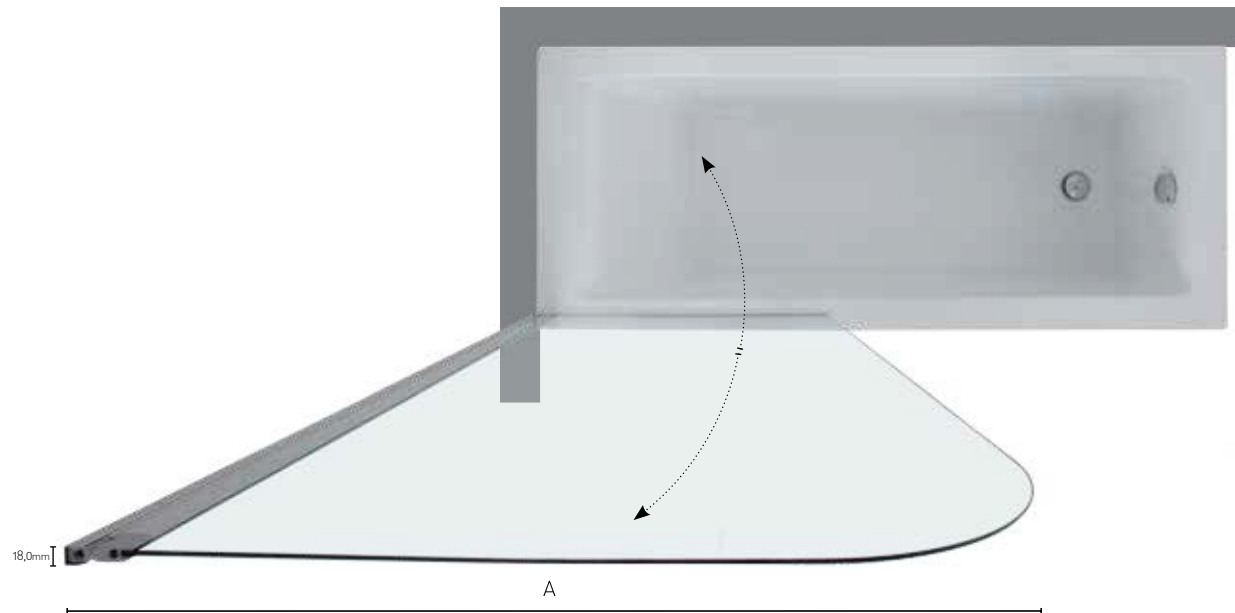

## SV51 » Soprivasca - Bathtub shower panel

### Specifiche:

- Struttura cromo;
- Vetro temperato da 5 mm (solo trasparente);
- Altezza Anta 1400 mm.

### Specifications:

- Chrome structure;
- 5 mm tempered glass (transparent only);
- Door height 1400 mm.

SPECIFICHE TECNICHE / TECHNICAL SPECIFICATIONS		
Dimensioni / Sizes		
L/W (A)	H/H	Peso vetro kg
mm	mm	Glass weight kgs
750	1400	15,2