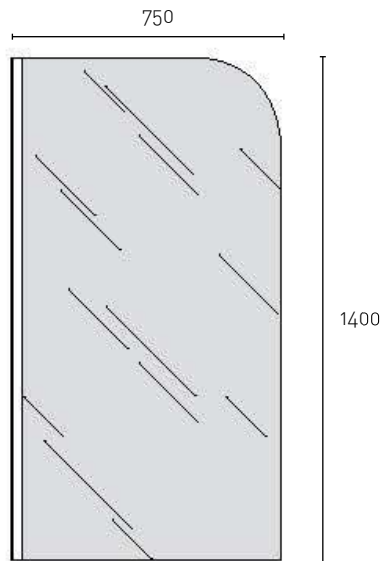

## SV51 » Soprivasca - Bathtub shower panel

### Specifiche:

- Struttura cromo;
- Vetro temperato da 5 mm (solo trasparente);
- Altezza Anta 1400 mm.

### Specifications:

- Chrome structure;
- 5 mm tempered glass (transparent only);
- Door height 1400 mm.

SPECIFICHE TECNICHE / TECHNICAL SPECIFICATIONS		
Dimensioni / Sizes		
L/W (A)	H/H	Peso vetro kg
mm	mm	Glass weight kgs
750	1400	15,2