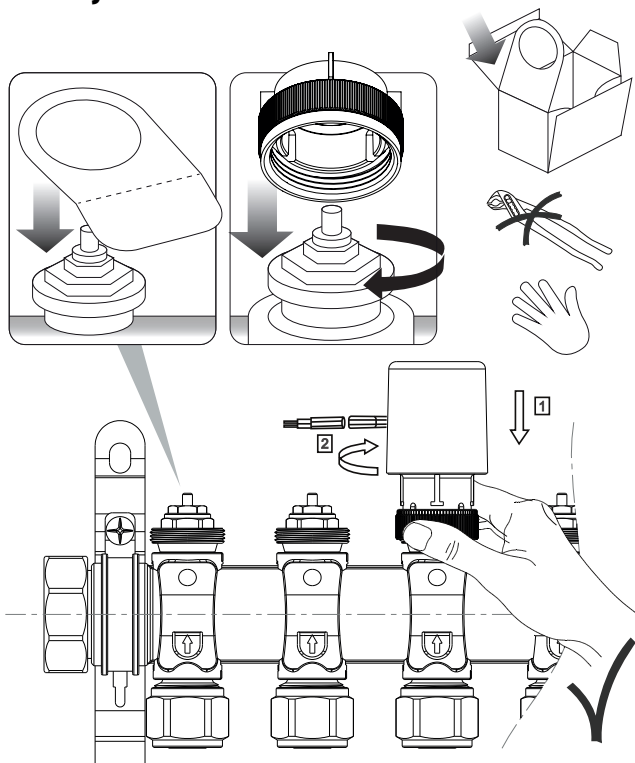

Instrucțiuni de asamblare Actuator SALUS T30NC 24V

Montaj - Asamblare

Cursă Maximă

Închidere Normală Funcție "Prima Deschidere"

Mod de funcționare

Versiunea 24V

V= 24V

P= 2W

IMAX= 250mA - 2min

IP54

5-60 °C

F= 100N+10%