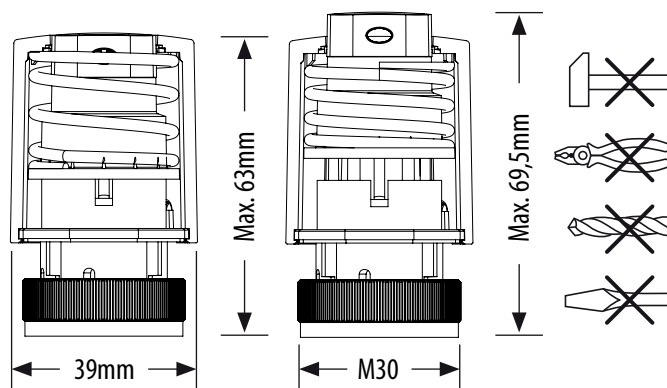

Instrucțiuni de asamblare Actuator SALUS T30NC 24V

Montaj - Asamblare

Cursă Maximă

Închidere Normală Funcție "Prima Deschidere"

Mod de funcționare

Versiunea 24V

V= 24V

P= 2W

IMAX= 250mA - 2min

IP54

5-60 °C

F= 100N+10%