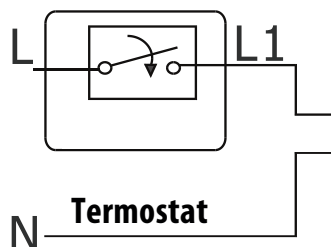

Instrucțiuni de asamblare Actuator SALUS T30NC 24V

Montaj - Asamblare

Cursă Maximă

Închidere Normală Funcție "Prima Deschidere"

Mod de funcționare

Versiunea 24V

V= 24V

P= 2W

IMAX= 250mA - 2min

IP54

5-60 °C

F= 100N+10%