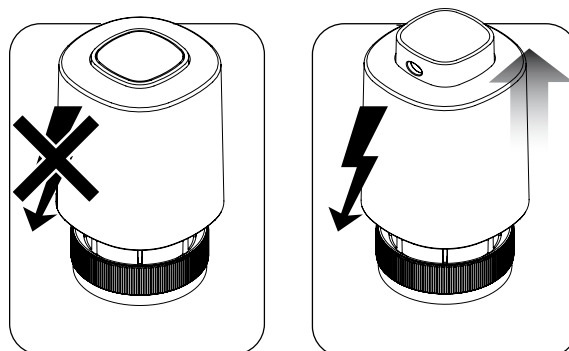

Instrucțiuni de asamblare Actuator SALUS T30NC 24V

Montaj - Asamblare

Cursă Maximă

Închidere Normală Funcție "Prima Deschidere"

Mod de funcționare

Versiunea 24V

V= 24V

P= 2W

IMAX= 250mA - 2min

IP54

5-60 °C

F= 100N+10%