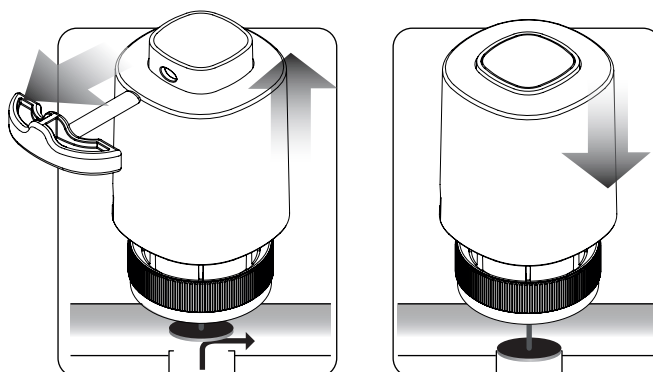

Instrucțiuni de asamblare Actuator SALUS T30NC 24V

Montaj - Asamblare

Cursă Maximă

Închidere Normală Funcție "Prima Deschidere"

Mod de funcționare

Versiunea 24V

V= 24V

P= 2W

IMAX= 250mA - 2min

IP54

5-60 °C

F= 100N+10%