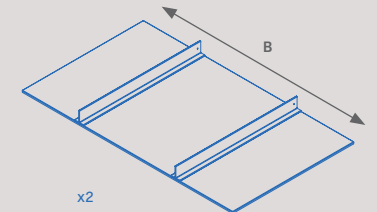

Tray or shelf for closets and dressers Hack
Plateau ou étagère pour placards et commodes Hack

Finish Finition	B	Format	Cod.
Textured black painted Peint en noir texturé	487 (M60)	2 UN	7115154
Textured black painted Peint en noir texturé	687 (M80)	2 UN	7115254
Textured black painted Peint en noir texturé	787 (M90)	2 UN	7115354