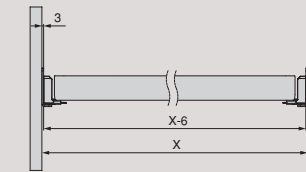

Rack with soft-close slides for cabinet accessories Hack
Rack avec glissières à fermeture douce pour accessoires d'armoire Hack

Finish Finition	A	B	Format	Cod.
Textured black painted Peint en noir texturé	560 - 594	483 (M60)	2 UN	7113054
Textured black painted Peint en noir texturé	623 - 657	546	2 UN	7113154
Textured black painted Peint en noir texturé	682 - 716	605	2 UN	7113254
Textured black painted Peint en noir texturé	741 - 775	664	2 UN	7113354
Textured black painted Peint en noir texturé	760 - 794	683 (M80)	2 UN	7113454
Textured black painted Peint en noir texturé	798 - 832	721	2 UN	7113554
Textured black painted Peint en noir texturé	832 - 866	755	2 UN	7113654
Textured black painted Peint en noir texturé	860 - 894	783 (M90)	2 UN	7113754
Textured black painted Peint en noir texturé	923 - 957	846	2 UN	7113854
Textured black painted Peint en noir texturé	982 - 1.016	905	2 UN	7113954
Textured black painted Peint en noir texturé	1.041 - 1.075	964	2 UN	7114054