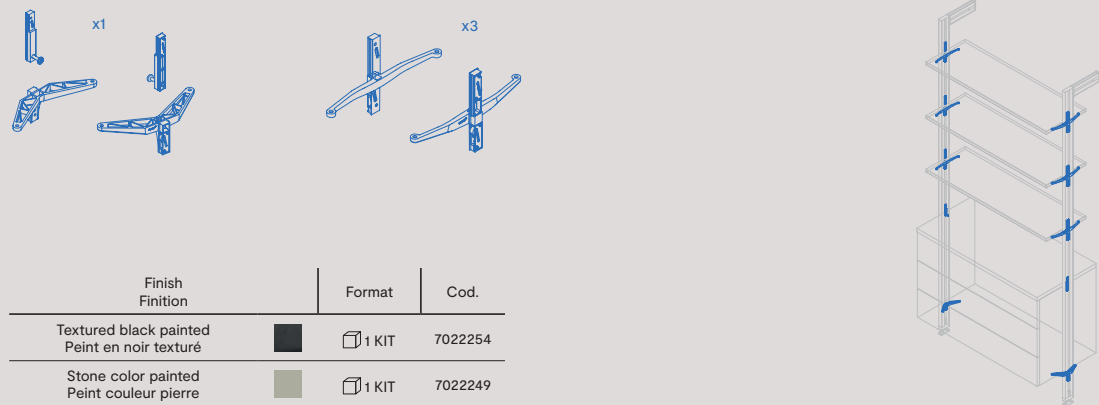

Zero support kit for wooden shelves and module Kit Zero de supports pour étagères en bois et module

Finish Finition	Format	Cod.
Textured black painted Peint en noir texturé	1 KIT	7022254
Stone color painted Peint couleur pierre	1 KIT	7022249

The products include screws and plugs for mounting. / Les produits comprennent des vis et des chevilles pour le montage.

Scan this QR and discover the assembly video of the horizontal accessories.
Scannez ce QR et découvrez la vidéo de montage des accessoires horizontaux.