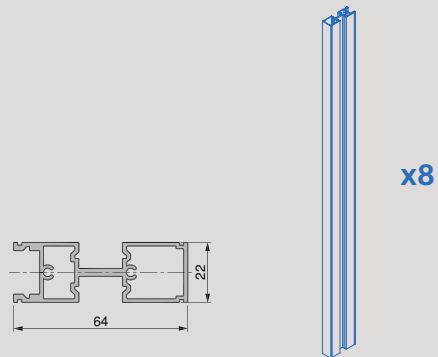

**TECHNICAL
INFORMATION**

**INFORMATION
TECHNIQUE**

Vertical
Verticale

Aluminium profile for Zero modular structures
Profilé en aluminium pour les structures modulaires Zero

Finish Finition	Length Longueur	Format	Cod.
Textured black painted Peint en noir texturé	2,35 m	8 UN	7020154
Textured black painted Peint en noir texturé	2,90 m	8 UN	7020254
Stone color painted Peint couleur pierre	2,35 m	8 UN	7020149
Stone color painted Peint couleur pierre	2,90 m	8 UN	7020249