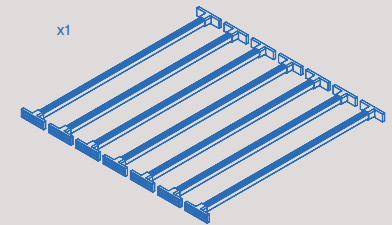

Set of trouser rods for closets and dressing rooms Hack
Jeu de tringles à pantalon pour placards et dressings Hack

Finish Finition	Format	Cod.
Textured black painted Peint en noir texturé	1 UN	7112054