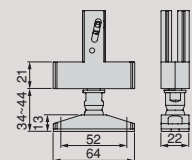

Tool assembly set for Zero rectangular leveller (Floor – Wall)
Jeu de ferrures avec vérins rectangulaires pour le montage de profils Zero (Sol – Mur)

Set of rectangular levelers for mounting Zero profiles (Floor - Ceiling)
Jeu de vérins rectangulaires pour le montage de profilés Zero (Sol - Plafond)