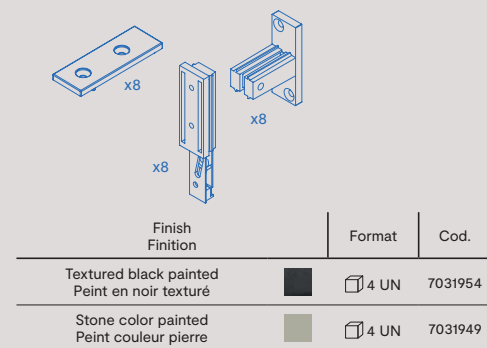

Hardware kit for mounting Zero profiles to the wall
Kit de matériel pour la fixation des profilés Zero au mur