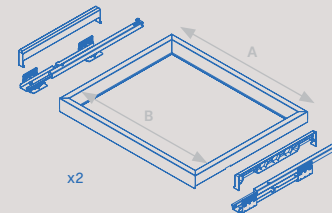

Rack with soft-close slides for cabinet accessories Hack
Rack avec glissières à fermeture douce pour accessoires d'armoire Hack

Finish Finition	A	B	Format	Cod.
Textured black painted Peint en noir texturé	560 - 594	483 (M60)	2 UN	7113054
Textured black painted Peint en noir texturé	623 - 657	546	2 UN	7113154
Textured black painted Peint en noir texturé	682 - 716	605	2 UN	7113254
Textured black painted Peint en noir texturé	741 - 775	664	2 UN	7113354
Textured black painted Peint en noir texturé	760 - 794	683 (M80)	2 UN	7113454
Textured black painted Peint en noir texturé	798 - 832	721	2 UN	7113554
Textured black painted Peint en noir texturé	832 - 866	755	2 UN	7113654
Textured black painted Peint en noir texturé	860 - 894	783 (M90)	2 UN	7113754
Textured black painted Peint en noir texturé	923 - 957	846	2 UN	7113854
Textured black painted Peint en noir texturé	982 - 1.016	905	2 UN	7113954
Textured black painted Peint en noir texturé	1.041 - 1.075	964	2 UN	7114054