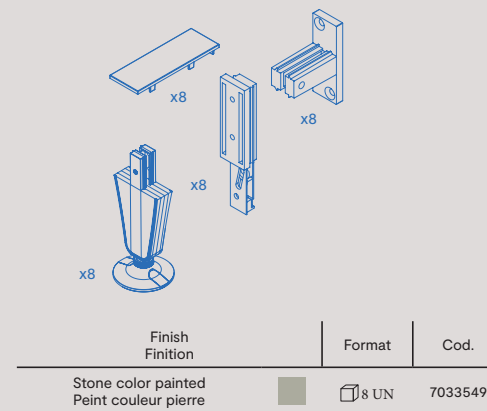

The products include screws and plugs for mounting. / Les produits comprennent des vis et des chevilles pour le montage.

Scan this QR and discover the assembly video of the vertical structure.
Scannez ce QR et découvrez la vidéo de montage de la structure verticale.

Hardware kit for mounting Zero profiles to the wall
Kit de matériel pour la fixation des profilés Zero au mur

Tool assembly set for Zero circular leveller (Floor – Wall)
Jeu de ferrures avec vérins circulaire pour le montage de profils Zero (Sol – Mur)