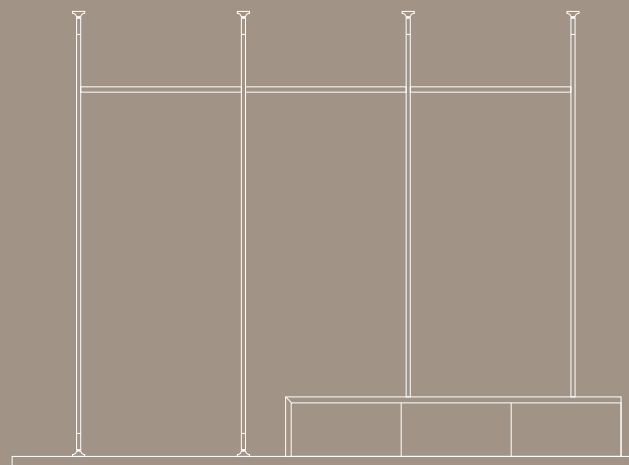

- 7032754 round foot / pied rond
- 7020254 profil 2,9m / profil 2,9m
- 7031654 support for hanging rail / support pour rail de suspension
- 7102154 hanging rail / rail de suspension

If you scan this **QR Code** with your mobile phone, you can see what it looks like in your home with augmented reality. Si vous scannez ce **QR** avec votre téléphone portable, vous pourrez voir à quoi il ressemble dans votre maison grâce à la réalité augmentée.