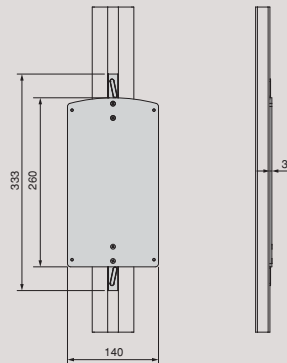

Horizontal
Horizontale

Zero support for Hang pull down wardrobe rail lift
Support Zero pour penderie rabattable pour armoire Hang

Finish Finition	Format	Cod.
Textured black painted Peint en noir texturé	1 UN	7022854