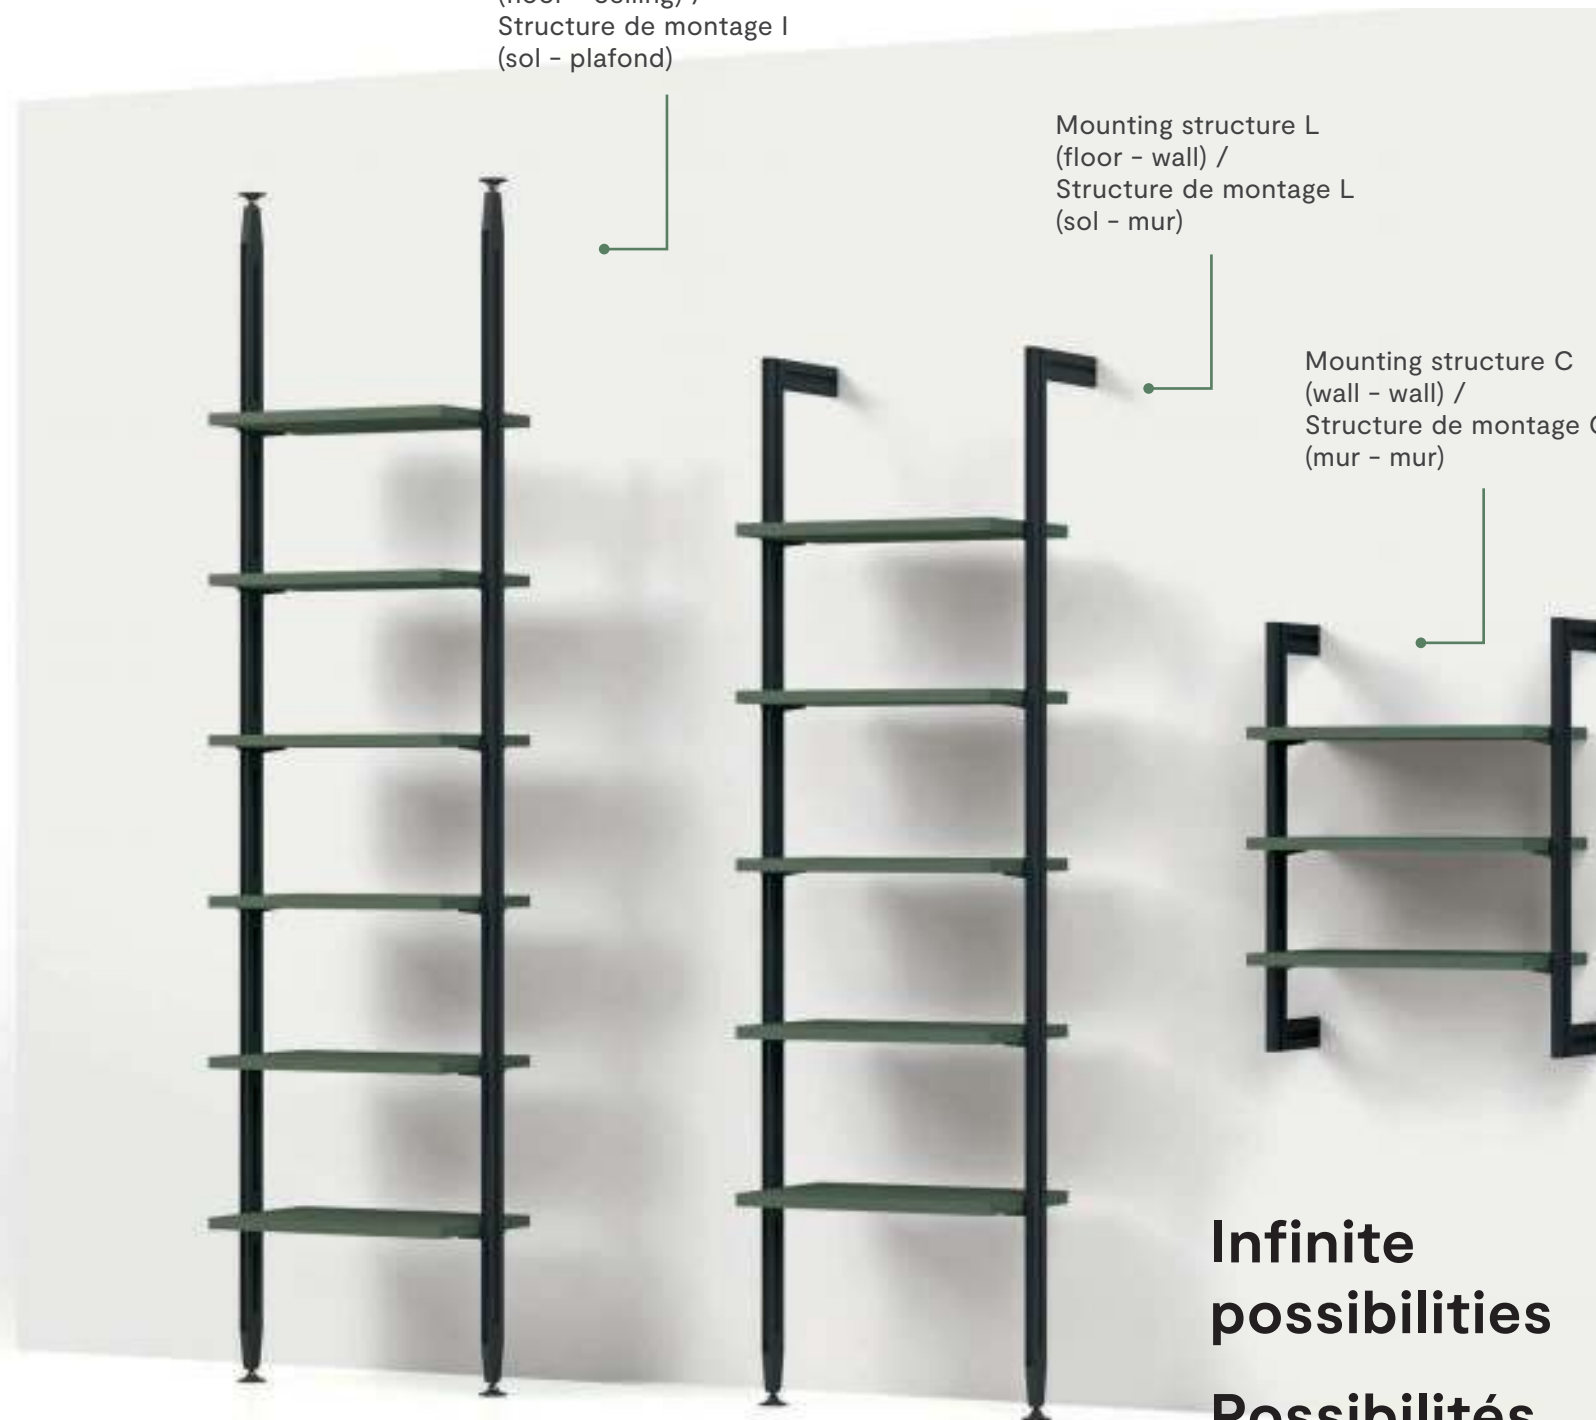

Une armoire peut être
facilement transformée
en salon en changeant
la position des éléments

**HOME
SOLUTIONS**

**SOLUTIONS
POUR LA MAISON**

Living room
Salle de séjour

3 Different mounting systems

Différents systèmes de montage

Mounting structure I
(floor - ceiling) /
Structure de montage I
(sol - plafond)

Mounting structure L
(floor - wall) /
Structure de montage L
(sol - mur)

Mounting structure C
(wall - wall) /
Structure de montage C
(mur - mur)

Infinite possibilities
Possibilités infinies

Kitchen
Cuisine

Tool for adjustment
/ Outil pour le réglage

With the unique Zero profile system, no tools are required. Adjust and position the shelves without having to dismantle any elements and without special tools.

Grâce au système unique de profil zéro, aucun outil n'est nécessaire. Ajustez et positionnez les étagères sans avoir à démonter d'éléments et sans outils spéciaux.

Dressing room
Dressing

Support for Hang pull down rail lift /
Support pour penderie Hang