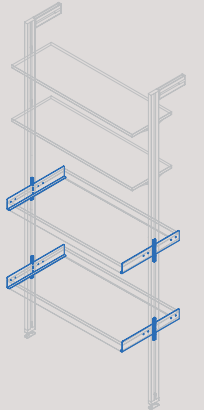

Zero bracket for fixing Hack cabinet racks
Support Zero pour la fixation de rack Hack

Finish Finition	Format	Cod.
Textured black painted Peint en noir texturé	2 UN	7032954