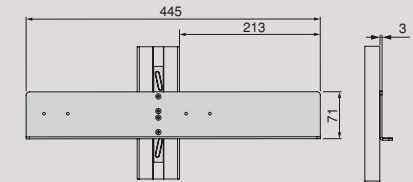

Zero bracket for fixing Hack cabinet racks
Support Zero pour la fixation de rack Hack

Finish Finition	Format	Cod.
Textured black painted Peint en noir texturé	2 UN	7032954