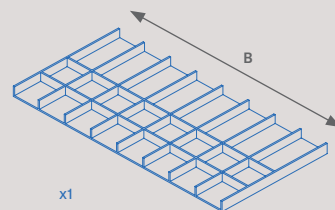

Organizer drawer for closets and dressers Hack
Tiroir organisateur pour placards et commodes Hack

Finish Finition	B	Format	Cod.
Stone color painted Peint couleur pierre	487 (M60)	1 UN	7111149
Stone color painted Peint couleur pierre	687 (M80)	1 UN	7111249
Stone color painted Peint couleur pierre	787 (M90)	1 UN	7111349