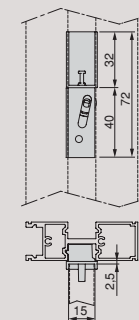

Zero support kit for hanging rail Jeu de supports Zero pour tringle

Finish Finition	Format	Cod.
Textured black painted Peint en noir texturé	8 UN	7031654
Stone color painted Peint couleur pierre	8 UN	7031649