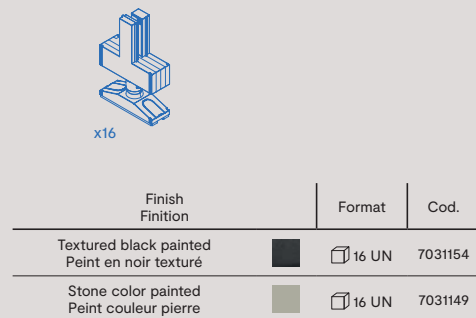

Set of rectangular levelers for mounting Zero profiles (Floor - Ceiling)
Jeu de vérins rectangulaires pour le montage de profilés Zero (Sol - Plafond)

The products include screws and plugs for mounting. / Les produits comprennent des vis et des chevilles pour le montage.

Scan this QR and discover the assembly video of the vertical structure.
Scannez ce QR et découvrez la vidéo de montage de la structure verticale.