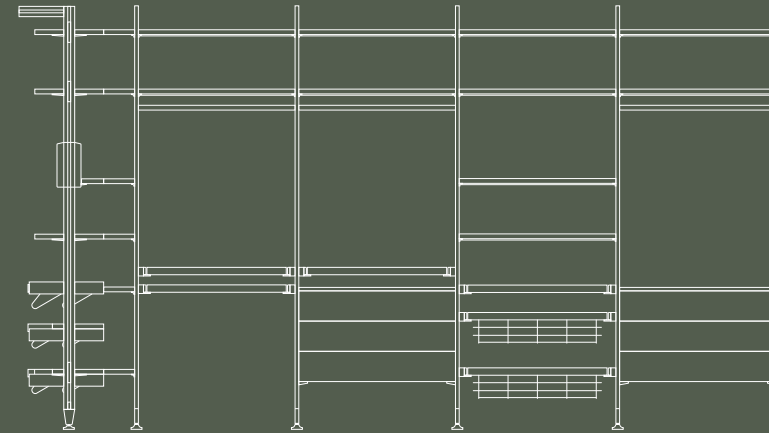

DRESSING ROOM DRESSING

7032754	round foot / pied rond	7031654	support for hanging rail / support pour rail de suspension
7020254	profil 2,9m / profil 2,9m	7102154	hanging rail / rail de suspension
7031754	wall fixing / fixation au mur	7112054	hack trouser rods / tringles à pantalons pour hack
7031254	fixing between profiles / fixation entre profils	7112354	hack tray for closets / hack plateau pour placards
7032517	cover for profile / couvercle pour profilé	5150415	diffuser profile / profil de diffuseur
7031354	support for wooden shelf / support pour étagère en bois	5150617	grommet profile / profilé passe-fil
7031554	support for module / support pour module	5147817	w diffuser profile / w profil de diffuseur
7022854	appendino accessorio / accessoire de crochet	5147967	w profile for recessed installation / w profil pour installation encastrée
9283914	hang pull down wardrobe rail lift / penderie suspendue coulissante rail de levage	5148417	w accessory for recessed installation / w accessoire pour installation encastrée
7032954	hack accessory / accessoire hack	5209720	striscia led / bandeau de led
7110754	hack rack with soft-close slides / porte-manteau avec glissières soft-close	5208320	connector cable / câble connecteur
7111954	hack wire basket / panier pour fil de fer	5008520	led converter / convertisseur led
7111654	hack shoe drawer / tiroir à chaussures		

If you scan this **QR Code** with your mobile phone, you can see what it looks like in your home with augmented reality. Si vous scannez ce **QR** avec votre téléphone portable, vous pourrez voir à quoi il ressemble dans votre maison grâce à la réalité augmentée