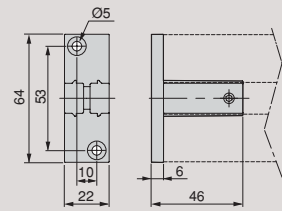

Vertical Verticale

Piece to affix the Zero profile to the wall Pièce de fixation du profil Zero au mur

x8

x8

Finish Finition	Format	Cod.
Textured black painted Peint en noir texturé	8 UN	7031754
Stone color painted Peint couleur pierre	8 UN	7031749

Scan this QR and discover the assembly video of the vertical structure.
Scannez ce QR et découvrez la vidéo de montage de la structure verticale.

Cover cap for Zero profile Tappo di finitura per profilo Zero

x20

Finish Finition	Format	Cod.
Black plastic Plastique noir	20 UN	7032517
Stone colored plastic Plastique couleur pierre	20 UN	7032536