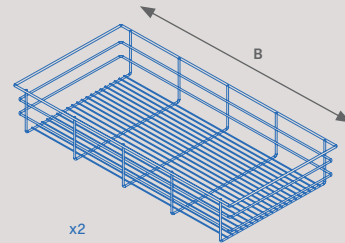

Horizontal
Horizontale

Drawer or wire basket for closets and dressers Hack
Tiroir ou panier métallique pour les placards et les commodes Hack

Finish Finition	B	Format	Cod.
Textured black painted Peint en noir texturé	482 (M60)	2 UN	7114754
Textured black painted Peint en noir texturé	682 (M80)	2 UN	7114854
Textured black painted Peint en noir texturé	782 (M90)	2 UN	7114954