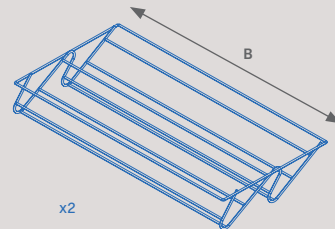

Shoe drawer for closets and dressers Hack
Tiroir à chaussures pour placards et commodes Hack

Finish Finition	B	Format	Cod.
Textured black painted Peint en noir texturé	482 (M60)	2 UN	7114454
Textured black painted Peint en noir texturé	682 (M80)	2 UN	7114554
Textured black painted Peint en noir texturé	782 (M90)	2 UN	7114654