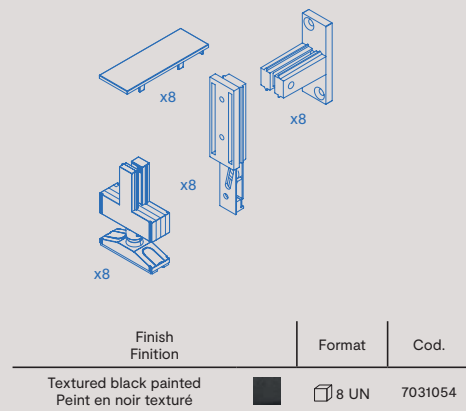

Tool assembly set for Zero rectangular leveller (Floor – Wall)
Jeu de ferrures avec vérins rectangulaires pour le montage de profils Zero (Sol – Mur)

Set of rectangular levelers for mounting Zero profiles (Floor - Ceiling)
Jeu de vérins rectangulaires pour le montage de profilés Zero (Sol - Plafond)