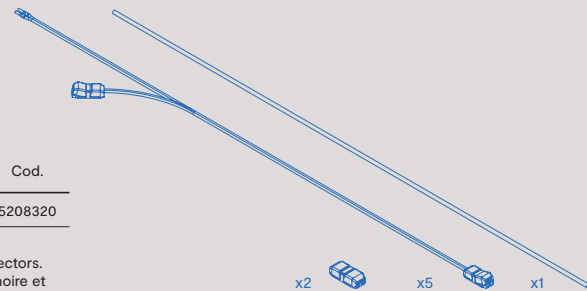

Lighting
Éclairage

Zero diffuser profile
Profil de diffuseur Zero

Finish Finition	Length Longueur	Format	Cod.
White plastic Plastique blanc	1,10 m	20 UN	5150315
White plastic Plastique blanc	2,90 m	20 UN	5150415

Zero grommet profile
Profilé passe-câbles

Finish Finition	Length Longueur	Format	Cod.
Black plastic Plastique noir	1,10 m	8 UN	5150517
Black plastic Plastique noir	2,90 m	8 UN	5150617

Connector cable for Zero structure lighting
Câble de connexion pour l'éclairage de la structure Zero

Length Longueur	Input Entrée	Output Sortie	Power	Format	Cod.
0,50 m	12/24V DC	12/24V DC	48W/96W	1KIT	5208320

The set consists of 5 cables, a piece of black heat shrink and 2 extra connectors.
Le kit se compose de 5 câbles, d'un morceau de gaine thermorétractable noire et de 2 connecteurs supplémentaires.