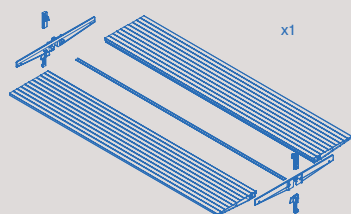

Horizontal Horizontale

Zero support kit for aluminum shelves Kit de support d'étagère en aluminium Zero

Finish Finition	Length Longueur	Format	Cod.
Textured black painted Peint en noir texturé	1.081 mm	1 KIT	7023254
Stone color painted Peint couleur pierre	1.081 mm	1 KIT	7023249