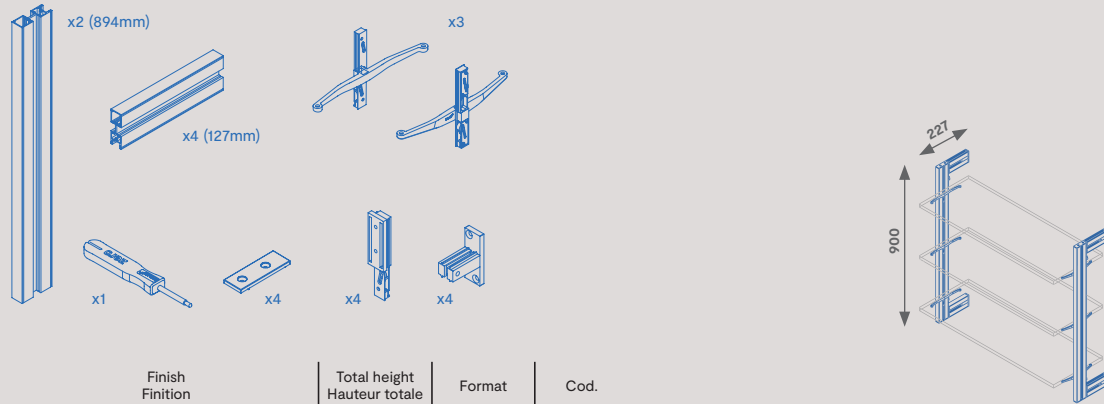

Horizontal Horizontale

Zero modular structure kit with hardware for wall-mounted assembly Kit de structure modulaire avec ferrures, étagères avec madera et profils Zero (Mur - Mur)

Finish Finition	Total height Hauteur totale	Format	Cod.
Textured black painted Peint en noir texturé	900 mm	1 KIT	7021854
Stone color painted Peint couleur pierre	900 mm	1 KIT	7021849