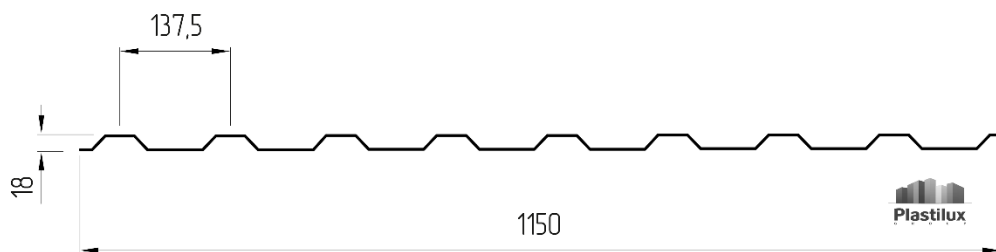

### Avantajele placilor trapez din policarbonat compact

**Modern.** Combinația perfectă de tehnologii inovatoare și forme deosebite;  
**Rezistent la șocuri.** Crescută la șocuri mecanice și rezistență la grindină;  
**Transmisia luminii.** Cea mai mare rata de transmisie a luminii – de până la 90%;  
**Multicolor.** Luminoase și saturate culori – mai mult de 12 de serie produse originale de culori;  
**Practic.** Ușurința la montare prin suprapunere, lipsa unui număr mare de accesorii;  
**Flexibil.** Ușurința la transport – pot fi transportate într-un rulou cu diametrul de 15 cm;  
**De încredere.** De mare durabilitate – conservarea calităților de exploatare de peste 20 de ani.