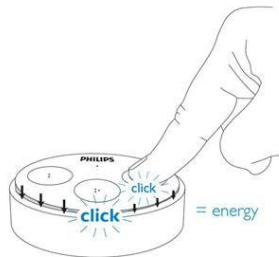

- Mutat dintr-un loc într-altul sau fixat oriunde
- Instalare simplă

PHILIPS

Personal wireless lighting

Butonul Hue - întrerupător de lumină Controlează lămpile Hue, Nu este nevoie de baterii, Nu este nevoie de cabluri

Repere

Comoditate de la Hue

Sistemul personal de iluminare wireless Philips Hue îți permite să controlezi lămpile fără cablu de oriunde din locuință. Din camera de zi, de la masă sau din dormitor, cu butonul Hue poți controla orice lampă dorești să conectezi la el.

Instalare simplă

Sistemul de montare pe perete furnizat îți permite să alegi cum să-l folosești în funcție de poziția sau activitatea ta. Îl poți prinde sau desprinde de perete printr-un clic, după cum dorești. Poți monta butonul Hue pe o suprafață, folosind banda adezivă foarte puternică, cu două fețe, furnizată. Instalează-l în 15 secunde, fără a fi nevoie de găuri în perete.

Întrerupător inteligent cu recoltare de energie

Butonul Hue folosește energie cinetică și funcționează prin atingerea ta. Așa că nu este nevoie de baterii, cabluri sau conectare la rețea. Ajunși acasă, îl despachetezi și începi să te joci imediat cu butonul. Atribui decoruri și lămpi celor 4 presetări prin intermediul aplicației Hue și ești gata să impresionezi.