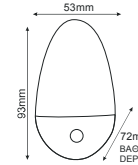

Λαμπάκια Νυκτός LED / LED Night Lamps

LED λαμπάκι νυκτός / LED night light

25.000Hrs

Blister package

213030 0,6W RGB

- Πλαστικό ABS σώμα και διαφανές πλαστικό κάλυμμα / ABS plastic body and clear plastic cover.
- Επιλογή 7 χρωμάτων / Choice of 7 colours.
- Αισθητήρας ημέρας - νύχτας / Day-Night Sensor.
- Εσωτερική μνήμη λειτουργιών / Built-in mode memory.
- Απαλή εναλλαγή χρωμάτων / Smooth color changing.

851LED1P Πεταλούδα / Butterfly 1W RGB

852LED1Y Μέλισσα / Bee 1W RGB

846LED4SG Πράσινο / Green 0,4W 6400K

846LED4SB Μπλε / Blue 0,4W 6400K

846LED4SP Ροζ / Pink 0,4W 6400K

846LED4SY Κίτρινο / Yellow 0,4W 6400K

*55504LEDB Μπλε / Blue 0,4W 6000K

*55504LEDG Πράσινο / Green 0,4W 6000K

*55504LEDP Ροζ / Pink 0,4W 6000K

- Πλαστικό ABS σώμα / ABS plastic body.
- Αισθητήρας ημέρας - νύχτας / Day-Night Sensor.

829LED140

*82204LEDBK Μαύρο / Black 0,4W 6000K

*82204LEDPK Ροζ / Pink 0,4W 6000K

*82204LEDGN Πράσινο / Green 0,4W 6000K

*82204LEDBE Μπλε / Blue 0,4W 6000K

829LED140 Λευκό / White 1W 4000K

460DJ03FWW E14

460DJ04B5 Γκρι / Grey 0,4W 4000K

- Πλαστικό ABS σώμα / ABS plastic body.
- On-off διακόπτης / On-off switch.

BYXYD431 Κίτρινο / Yellow 1W LED

- Πλαστικό ABS σώμα / ABS plastic body.

Συνδυάστε με Λαμπάκι Νυκτός ST26** LED 1W E14
Use night lamp ST26** LED 1W E14

*Αναμενόμενα / Expected

www.acalight.gr