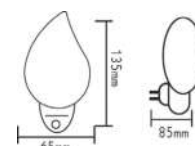

Λαμπάκια Νυκτός LED / LED Night Lamps

LED λαμπάκι νυκτός / LED night light

25.000Hrs

Blister package

213030 0,6W RGB

- Πλαστικό ABS σώμα και διαφανές πλαστικό κάλυμμα / ABS plastic body and clear plastic cover.
- Επιλογή 7 χρωμάτων / Choice of 7 colours.
- Αισθητήρας ημέρας - νύχτας / Day-Night Sensor.
- Εσωτερική μνήμη λειτουργιών / Built-in mode memory.
- Απαλή εναλλαγή χρωμάτων / Smooth color changing.

851LED1P Πεταλούδα / Butterfly 1W RGB

852LED1Y Μέλισσα / Bee 1W RGB

846LED4SG Πράσινο / Green 0,4W 6400K

846LED4SB Μπλε / Blue 0,4W 6400K

846LED4SP Ροζ / Pink 0,4W 6400K

846LED4SY Κίτρινο / Yellow 0,4W 6400K

*55504LEDB Μπλε / Blue 0,4W 6000K

*55504LEDG Πράσινο / Green 0,4W 6000K

*55504LEDP Ροζ / Pink 0,4W 6000K

- Πλαστικό ABS σώμα / ABS plastic body.
- Αισθητήρας ημέρας - νύχτας / Day-Night Sensor.

460DJ04B5

*82204LEDBK Μαύρο / Black 0,4W 6000K

*82204LEDPK Ροζ / Pink 0,4W 6000K

*82204LEDGN Πράσινο / Green 0,4W 6000K

*82204LEDBE Μπλε / Blue 0,4W 6000K

829LED140 Λευκό / White 1W 4000K

460DJ03FWW E14

460DJ04B5 Γκρι / Grey 0,4W 4000K

- Πλαστικό ABS σώμα / ABS plastic body.
- On-off διακόπτης / On-off switch.

BYXYD431 Κίτρινο / Yellow 1W LED

- Πλαστικό ABS σώμα / ABS plastic body.

Συνδυάστε με Λαμπάκι Νυκτός ST26** LED 1W E14
Use night lamp ST26** LED 1W E14

*Αναμενόμενα / Expected

www.acalight.gr