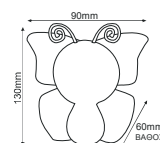

Λαμπάκια Νυκτός LED / LED Night Lamps

LED λαμπάκι νυκτός / LED night light

25.000Hrs

Blister package

213030 0,6W RGB

- Πλαστικό ABS σώμα και διαφανές πλαστικό κάλυμμα / ABS plastic body and clear plastic cover.
- Επιλογή 7 χρωμάτων / Choice of 7 colours.
- Αισθητήρας ημέρας - νύχτας / Day-Night Sensor.
- Εσωτερική μνήμη λειτουργιών / Built-in mode memory.
- Απαλή εναλλαγή χρωμάτων / Smooth color changing.

851LED1P

851LED1P Πεταλούδα / Butterfly 1W RGB

852LED1Y Μέλισσα / Bee 1W RGB

846LED4SG Πράσινο / Green 0,4W 6400K

846LED4SB Μπλε / Blue 0,4W 6400K

846LED4SP Ροζ / Pink 0,4W 6400K

846LED4SY Κίτρινο / Yellow 0,4W 6400K

*55504LEDB Μπλε / Blue 0,4W 6000K

*55504LEDG Πράσινο / Green 0,4W 6000K

*55504LEDP Ροζ / Pink 0,4W 6000K

- Πλαστικό ABS σώμα / ABS plastic body.
- Αισθητήρας ημέρας - νύχτας / Day-Night Sensor.

*82204LEDBK Μαύρο / Black 0,4W 6000K

*82204LEDPK Ροζ / Pink 0,4W 6000K

*82204LEDGN Πράσινο / Green 0,4W 6000K

*82204LEDBE Μπλε / Blue 0,4W 6000K

829LED140 Λευκό / White 1W 4000K

460DJ03FWW E14

460DJ04B5 Γκρι / Grey 0,4W 4000K

- Πλαστικό ABS σώμα / ABS plastic body.
- On-off διακόπτης / On-off switch.

BYXYD431 Κίτρινο / Yellow 1W LED

- Πλαστικό ABS σώμα / ABS plastic body.

Συνδυάστε με Λαμπάκι Νυκτός ST26** LED 1W E14
Use night lamp ST26** LED 1W E14

*Αναμενόμενα / Expected

www.acalight.gr