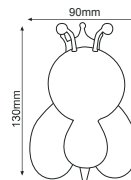

Λαμπάκια Νυκτός LED / LED Night Lamps

LED λαμπάκι νυκτός / LED night light

25.000Hrs

Blister package

213030 0,6W RGB

- Πλαστικό ABS σώμα και διαφανές πλαστικό κάλυμμα / ABS plastic body and clear plastic cover.
- Επιλογή 7 χρωμάτων / Choice of 7 colours.
- Αισθητήρας ημέρας - νύχτας / Day-Night Sensor.
- Εσωτερική μνήμη λειτουργιών / Built-in mode memory.
- Απαλή εναλλαγή χρωμάτων / Smooth color changing.

852LED1Y

851LED1P Πεταλούδα / Butterfly 1W RGB

852LED1Y Μέλισσα / Bee 1W RGB

846LED4SG Πράσινο / Green 0,4W 6400K

846LED4SB Μπλε / Blue 0,4W 6400K

846LED4SP Ροζ / Pink 0,4W 6400K

846LED4SY Κίτρινο / Yellow 0,4W 6400K

*55504LEDB Μπλε / Blue 0,4W 6000K

*55504LEDG Πράσινο / Green 0,4W 6000K

*55504LEDP Ροζ / Pink 0,4W 6000K

- Πλαστικό ABS σώμα / ABS plastic body.
- Αισθητήρας ημέρας - νύχτας / Day-Night Sensor.

*82204LEDBK Μαύρο / Black 0,4W 6000K

*82204LEDPK Ροζ / Pink 0,4W 6000K

*82204LEDGN Πράσινο / Green 0,4W 6000K

*82204LEDBE Μπλε / Blue 0,4W 6000K

829LED140 Λευκό / White 1W 4000K

460DJ03FWW E14

460DJ04B5 Γκρι / Grey 0,4W 4000K

- Πλαστικό ABS σώμα / ABS plastic body.
- On-off διακόπτης / On-off switch.

BYXYD431 Κίτρινο / Yellow 1W LED

- Πλαστικό ABS σώμα / ABS plastic body.

Συνδυάστε με Λαμπάκι Νυκτός ST26** LED 1W E14
Use night lamp ST26** LED 1W E14

*Αναμενόμενα / Expected

www.acalight.gr