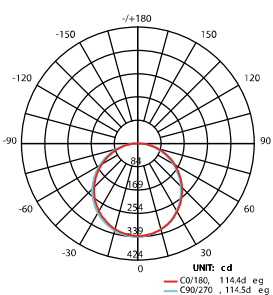

FR6060

600 x 600 x 50mm

FR30120

300 x 1200 x 50mm

30W

40W

48W
(595x595mm)

48W
(295x1195mm)