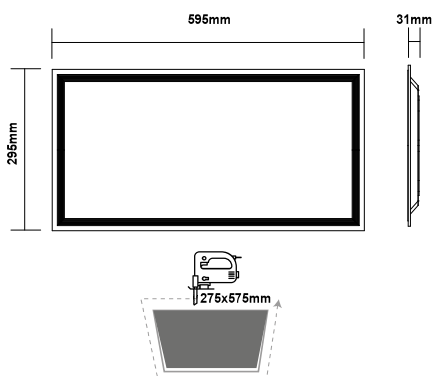

FR30120

FR3060

FR6060

30W

40W & 48W

48W

FR3060

300 x 600 x 50mm

FR6060

600 x 600 x 50mm

FR30120

300 x 1200 x 50mm

30W

40W

48W
(595x595mm)

48W
(295x1195mm)