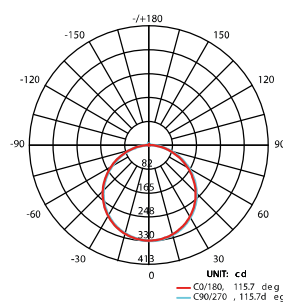

FR6060

600 x 600 x 50mm

FR30120

300 x 1200 x 50mm

30W

40W

48W
(595x595mm)

48W
(295x1195mm)