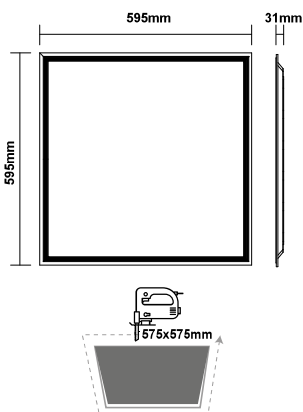

FR30120

FR3060

FR6060

30W

40W & 48W

48W

FR3060

300 x 600 x 50mm

FR6060

600 x 600 x 50mm

FR30120

300 x 1200 x 50mm

30W

40W

48W
(595x595mm)

48W
(295x1195mm)