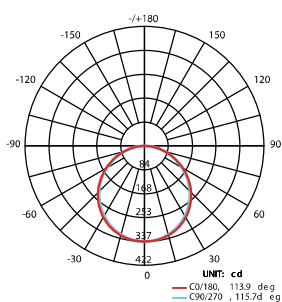

FR6060

600 x 600 x 50mm

FR30120

300 x 1200 x 50mm

30W

40W

48W
(595x595mm)

48W
(295x1195mm)