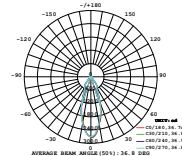

BIENAL15*4