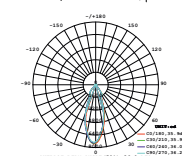

BIENAL30*4

Αλλάξτε τις μίρες από 36° σε 24° με το BR3045R24 / Change the beams from 36° to 24° by BR3045R24

BIENAL4530W4
BIENAL4540G4

BIENAL 45W 36° 230V 3-PHASE

- BIENAL4530W4 Λευκό / White 3000K 3200Lm
- BIENAL4540W4 Λευκό / White 4000K 3300Lm
- BIENAL4530B4 Μαύρο / Black 3000K 3200Lm
- BIENAL4540B4 Μαύρο / Black 4000K 3300Lm
- BIENAL4530G4 Γκρι / Grey 3000K 3200Lm
- BIENAL4540G4 Γκρι / Grey 4000K 3300Lm