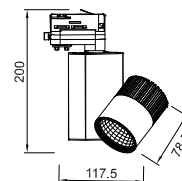

BIENAL15*4