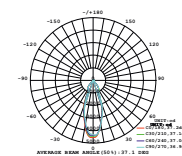

BIENAL15*4

Αλλάξτε τις μίρες από 36° σε 24° με το BR3045R24 / Change the beams from 36° to 24° by BR3045R24

BIENAL3030B4
BIENAL3040B4

BIENAL 30W 36° 230V 3-PHASE

- BIENAL3030W4 Λευκό / White 3000K 2200Lm
- BIENAL3040W4 Λευκό / White 4000K 2250Lm
- BIENAL3030B4 Μαύρο / Black 3000K 2200Lm
- BIENAL3040B4 Μαύρο / Black 4000K 2250Lm
- BIENAL3030G4 Γκρι / Grey 3000K 2200Lm
- BIENAL3040G4 Γκρι / Grey 4000K 2250Lm