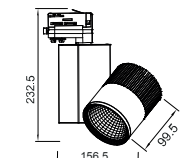

BIENAL15*4

Αλλάξτε τις μίρες από 36° σε 24° με το BR3045R24 / Change the beams from 36° to 24° by BR3045R24

BIENAL3030B4
BIENAL3040B4

BIENAL 30W 36° 230V 3-PHASE

- BIENAL3030W4 Λευκό / White 3000K 2200Lm
- BIENAL3040W4 Λευκό / White 4000K 2250Lm
- BIENAL3030B4 Μαύρο / Black 3000K 2200Lm
- BIENAL3040B4 Μαύρο / Black 4000K 2250Lm
- BIENAL3030G4 Γκρι / Grey 3000K 2200Lm
- BIENAL3040G4 Γκρι / Grey 4000K 2250Lm