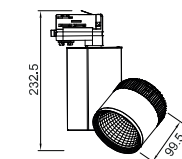

BIENAL30*4

Αλλάξτε τις μίρες από 36° σε 24° με το BR3045R24 / Change the beams from 36° to 24° by BR3045R24

BIENAL4530W4
BIENAL4540G4

BIENAL 45W 36° 230V 3-PHASE

- BIENAL4530W4 Λευκό / White 3000K 3200Lm
- BIENAL4540W4 Λευκό / White 4000K 3300Lm
- BIENAL4530B4 Μαύρο / Black 3000K 3200Lm
- BIENAL4540B4 Μαύρο / Black 4000K 3300Lm
- BIENAL4530G4 Γκρι / Grey 3000K 3200Lm
- BIENAL4540G4 Γκρι / Grey 4000K 3300Lm