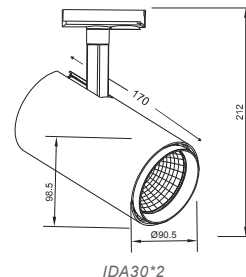

Σποτ ράγας LED COB 2 καλωδίων / 2 wires LED COB track spot luminaire **IDA**

30.000Hrs

IDA3030B2
IDA3040B2

IDA 30W 38° 230V 1-PHASE

IDA3030W2 Λευκό / White 3000K 2700Lm	36.50€
IDA3040W2 Λευκό / White 4000K 2800Lm	36.50€
IDA3030B2 Μαύρο / Black 3000K 2700Lm	36.50€
IDA3040B2 Μαύρο / Black 4000K 2800Lm	36.50€

IDA30*2

Περιστροφή / Rotation

- Σώμα από χυτό αλουμίνιο / Die-casting aluminium body.
- Ανταυγαστήρας αλουμινίου υψηλής καθαρότητας / High purity aluminium reflector.
- Διαφανές πυρίμαχο γυαλί / Fire resistant transparent glass.
- Δέχεται κυψελοειδή περσίδα και πτερύγια κατεύθυνσης φωτισμού / Accepts honeycomb louvres and shutters for directional lighting.

OLIV10*2

- Σώμα από χυτό αλουμίνιο / Die-casting aluminium body.
- Πλαστικός φακός διάχυσης / Plastic diffusing lens.
- Ευλύγιστος σπείραλ βραχίονας / Flexible spiral arm.
- Λεπτός σχεδιασμός / Slim design.