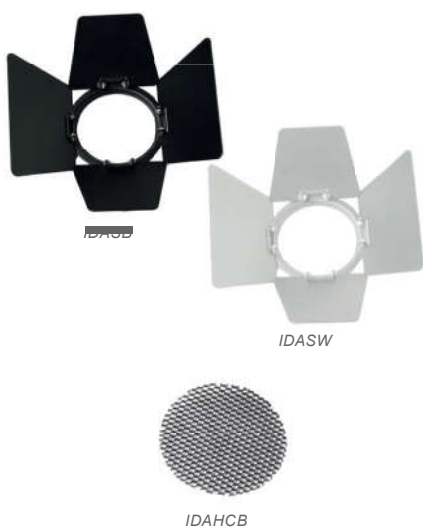

Σποτ ράγας LED COB 2 καλωδίων / 2 wires LED COB track spot luminaire **IDA**

30.000Hrs

IDA3030B2
IDA3040B2

IDA 30W 38° 230V 1-PHASE

IDA3030W2 Λευκό / White 3000K 2700Lm	36.50€
IDA3040W2 Λευκό / White 4000K 2800Lm	36.50€
IDA3030B2 Μαύρο / Black 3000K 2700Lm	36.50€
IDA3040B2 Μαύρο / Black 4000K 2800Lm	36.50€

IDA30*2

Περιστροφή / Rotation

- Σώμα από χυτό αλουμίνιο / Die-casting aluminium body.
- Ανταυγαστήρας αλουμινίου υψηλής καθαρότητας / High purity aluminium reflector.
- Διαφανές πυρίμαχο γυαλί / Fire resistant transparent glass.
- Δέχεται κυψελοειδή περσίδα και πτερύγια κατεύθυνσης φωτισμού / Accepts honeycomb louvres and shutters for directional lighting.

Σποτ ράγας LED COB 2 καλωδίων / 2 wires LED COB track spot luminaire **OLIV**

30.000Hrs

OLIV1030B2
OLIV1040B2

OLIV 10W 24° 230V 1-PHASE

OLIV1030W2 Λευκό / White 3000K 850Lm	24.00€
OLIV1040W2 Λευκό / White 4000K 900Lm	24.00€
OLIV1030B2 Μαύρο / Black 3000K 850Lm	24.00€
OLIV1040B2 Μαύρο / Black 4000K 900Lm	24.00€

OLIV10*2

- Σώμα από χυτό αλουμίνιο / Die-casting aluminium body.
- Πλαστικός φακός διάχυσης / Plastic diffusing lens.
- Ευλύγιστος σπείραλ βραχίονας / Flexible spiral arm.
- Λεπτός σχεδιασμός / Slim design.