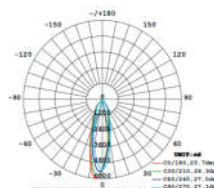

Σποτ ράγας LED COB 2 καλωδίων / 2 wires LED COB track spot luminaire **IDA**

30.000Hrs

IDA 30W 38° 230V 1-PHASE

IDA3030W2 Λευκό / White 3000K 2700Lm	36.50€
IDA3040W2 Λευκό / White 4000K 2800Lm	36.50€
IDA3030B2 Μαύρο / Black 3000K 2700Lm	36.50€
IDA3040B2 Μαύρο / Black 4000K 2800Lm	36.50€

Περιστροφή / Rotation

- Σώμα από χυτό αλουμίνιο / Die-casting aluminium body.
- Ανταυγαστήρας αλουμινίου υψηλής καθαρότητας / High purity aluminium reflector.
- Διαφανές πυρίμαχο γυαλί / Fire resistant transparent glass.
- Δέχεται κυψελοειδή περσίδα και πτερύγια κατεύθυνσης φωτισμού / Accepts honeycomb louvres and shutters for directional lighting.

IDA ACCESSORIES

IDASW Λευκό πλαίσιο με πτερύγια για φωτιστικό ράγας IDA / White shutter for IDA track luminaire	5.00€
IDASB Μαύρο πλαίσιο με πτερύγια για φωτιστικό ράγας IDA / Black shutter for IDA track luminaire	5.00€
IDAHCB Μαύρη κυψελοειδής περσίδα για φωτιστικό ράγας IDA / Black honeycomb louvres for IDA track luminaire	2.00€

Σποτ ράγας LED COB 2 καλωδίων / 2 wires LED COB track spot luminaire **OLIV**

30.000Hrs

OLIV 10W 24° 230V 1-PHASE

OLIV1030W2 Λευκό / White 3000K 850Lm	24.00€
OLIV1040W2 Λευκό / White 4000K 900Lm	24.00€
OLIV1030B2 Μαύρο / Black 3000K 850Lm	24.00€
OLIV1040B2 Μαύρο / Black 4000K 900Lm	24.00€

- Σώμα από χυτό αλουμίνιο / Die-casting aluminium body.
- Πλαστικός φακός διάχυσης / Plastic diffusing lens.
- Ευλύγιστος σπείραλ βραχίονας / Flexible spiral arm.
- Λεπτός σχεδιασμός / Slim design.