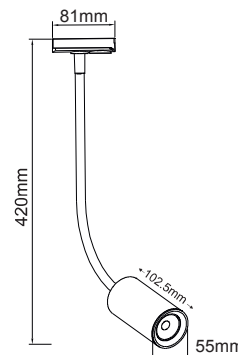

Σποτ ράγας LED COB 2 καλωδίων / 2 wires LED COB track spot luminaire **OLIV**

30.000Hrs

OLIV1030B2
OLIV1040B2

OLIV 10W 24° 230V 1-PHASE

OLIV1030W2 Λευκό / White 3000K 850Lm	24.00€
OLIV1040W2 Λευκό / White 4000K 900Lm	24.00€
OLIV1030B2 Μαύρο / Black 3000K 850Lm	24.00€
OLIV1040B2 Μαύρο / Black 4000K 900Lm	24.00€

OLIV10*2

- Σώμα από χυτό αλουμίνιο / Die-casting aluminium body.
- Πλαστικός φακός διάχυσης / Plastic diffusing lens.
- Ευλύγιστος σπείραλ βραχίονας / Flexible spiral arm.
- Λεπτός σχεδιασμός / Slim design.