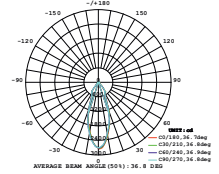

ΛΕΥΚΟ MAT
MATT WHITE

ΜΑΥΡΟ MAT
MATT BLACK

ΓΚΡΙ MAT
MATT GREY

Σημείωση: Συμβατά μόνο με ράγα 2 καλωδίων του τύπου 2W*M* (2W1MW, 2W2MW κλπ)
Notice: Compatible only with 2 wires track of type 2W*M* (2W1MW, 2W2MW etc)