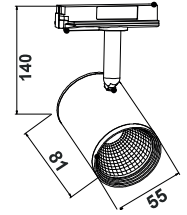

ΛΕΥΚΟ MAT
MATT WHITE

ΜΑΥΡΟ MAT
MATT BLACK

ΓΚΡΙ MAT
MATT GREY

Σημείωση: Συμβατά μόνο με ράγα 2 καλωδίων του τύπου 2W*M* (2W1MW, 2W2MW κλπ)
Notice: Compatible only with 2 wires track of type 2W*M* (2W1MW, 2W2MW etc)