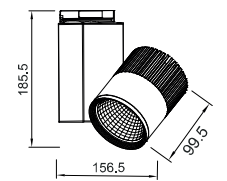

BIENAL15**2

Αλλάξετε τις μούρες από 36° σε 24° με το BR3045R24 / Change the beams from 36° to 24° by BR3045R24

BIENAL3030G2
BIENAL3040G2

BIENAL 30W 36° 230V 1-PHASE

BIENAL3030W2 Λευκό / White 3000K 2200Lm	36.50€
BIENAL3040W2 Λευκό / White 4000K 2250Lm	36.50€
BIENAL3030B2 Μαύρο / Black 3000K 2200Lm	36.50€
BIENAL3040B2 Μαύρο / Black 4000K 2250Lm	36.50€
BIENAL3030G2 Γκρι / Grey 3000K 2200Lm	36.50€
BIENAL3040G2 Γκρι / Grey 4000K 2250Lm	36.50€