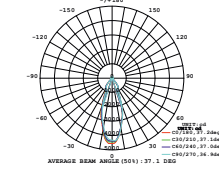

BIENAL15**2

Αλλάξετε τις μούρες από 36° σε 24° με το BR3045R24 / Change the beams from 36° to 24° by BR3045R24

BIENAL3030G2
BIENAL3040G2

BIENAL 30W 36° 230V 1-PHASE

BIENAL3030W2 Λευκό / White 3000K 2200Lm	36.50€
BIENAL3040W2 Λευκό / White 4000K 2250Lm	36.50€
BIENAL3030B2 Μαύρο / Black 3000K 2200Lm	36.50€
BIENAL3040B2 Μαύρο / Black 4000K 2250Lm	36.50€
BIENAL3030G2 Γκρι / Grey 3000K 2200Lm	36.50€
BIENAL3040G2 Γκρι / Grey 4000K 2250Lm	36.50€