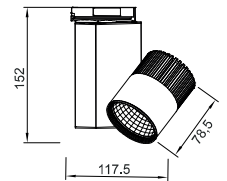

ΛΕΥΚΟ MAT
MATT WHITE

ΜΑΥΡΟ MAT
MATT BLACK

ΓΚΡΙ MAT
MATT GREY

Σημείωση: Συμβατά μόνο με ράγα 2 καλωδίων του τύπου 2W*M* (2W1MW, 2W2MW κλπ)
Notice: Compatible only with 2 wires track of type 2W*M* (2W1MW, 2W2MW etc)