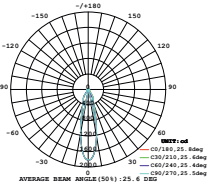

ΛΕΥΚΟ MAT
MATT WHITE

ΜΑΥΡΟ MAT
MATT BLACK

ΓΚΡΙ MAT
MATT GREY

Σημείωση: Συμβατά μόνο με ράγα 2 καλωδίων του τύπου 2W*M* (2W1MW, 2W2MW κλπ)
Notice: Compatible only with 2 wires track of type 2W*M* (2W1MW, 2W2MW etc)