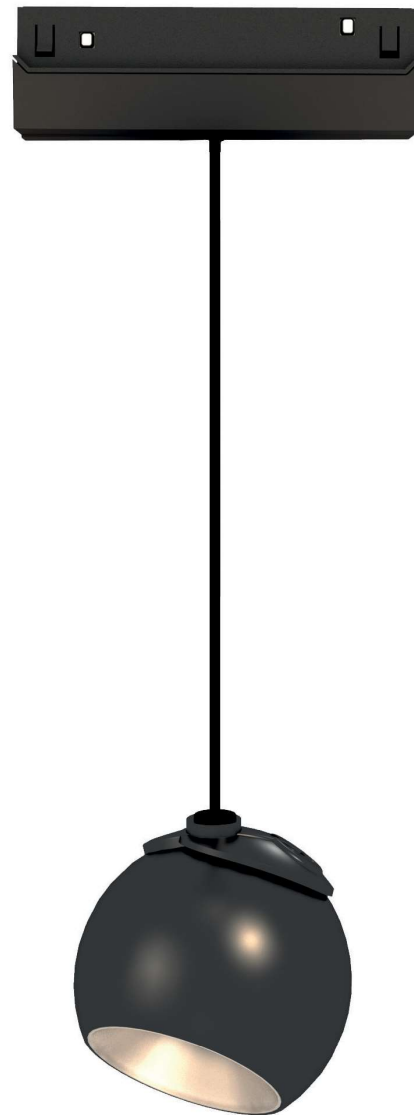

# IONA-P

Φωτιστικό ράγας  
Track luminaire  
Kolejnicové svítidlo  
Песен светлина

ALU 
 PMMA 
 COB LM80 
 DRIVER IN 
 IP20 
 3 
 OSRAM

ΛΕΥΚΟ / WHITE / BÍLÁ / БЯЛО

IONAP1230W	48V DC	12W	3000K	840lm	36°	Ra90	Ø100x134 X1000mm	30000hrs
IONAP1240W			4000K					

ΜΑΥΡΟ / BLACK / ČERNÁ / ЧЕРНО

IONAP1230B	48V DC	12W	3000K	840lm	36°	Ra90	Ø100x134 x1000mm	30000hrs
IONAP1240B			4000K					