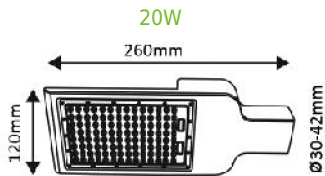

- ALU
- PC
- SMD
- DRIVER IN
- IK08
- IP66
- 4kV (2.5 kV 20W)
- 5

NOLA

Φωτιστικό οδκού
Street luminaire
Pouliční osvětlení
Улично осветление

ΓΚΡΙ / GREY / ŠEDÁ / CIB

 ← 15/06/2019

									€
NOLA2040	230V AC	20W	4000K	2200lm	120° x 50°	Ra70	1/10	50000hrs	25.00€
NOLA3640		36W		3960lm					33.00€
NOLA5040		50W		5500lm			1/8		45.00€
NOLA7040		70W		7700lm					63.00€
NOLA10040		100W		11000lm			1/5		87.50€