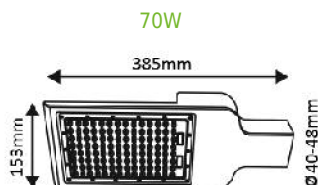

- ALU
- PC
- SMD
- DRIVER IN
- IK08
- IP66
- 4kV (2.5 kV 20W)
- 5

NOLA

Φωτιστικό οδκού
Street luminaire
Pouliční osvětlení
Улично осветление

ΓΚΡΙ / GREY / ŠEDÁ / CIB

 ← 15/06/2019

									€
NOLA2040	230V AC	20W	4000K	2200lm	120° x 50°	Ra70	1/10	50000hrs	25.00€
NOLA3640		36W		3960lm					33.00€
NOLA5040		50W		5500lm			1/8		45.00€
NOLA7040		70W		7700lm					63.00€
NOLA10040		100W		11000lm			1/5		87.50€