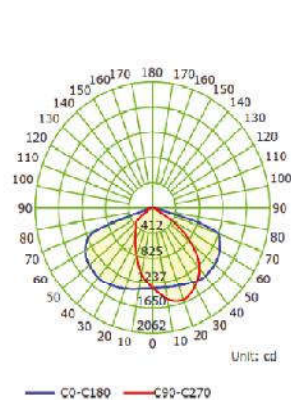

- ALU
- PC
- SMD
- DRIVER IN
- IK08
- IP66
- 4kV (2.5 kV 20W)
- 5

NOLA

Φωτιστικό οδκού
Street luminaire
Pouliční osvětlení
Улично осветление

ΓΚΡΙ / GREY / ŠEDÁ / CIB

 ← 15/06/2019

									€
NOLA2040	230V AC	20W	4000K	2200lm	120° x 50°	Ra70	1/10	50000hrs	25.00€
NOLA3640		36W		3960lm					33.00€
NOLA5040		50W		5500lm			1/8		45.00€
NOLA7040		70W		7700lm					63.00€
NOLA10040		100W		11000lm			1/5		87.50€