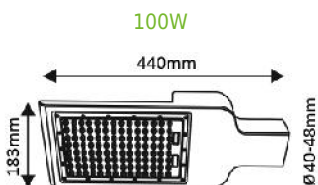

- ALU
- PC
- SMD
- DRIVER IN
- IK08
- IP66
- 4kV (2.5 kV 20W)
- 5

NOLA

Φωτιστικό οδκού
Street luminaire
Pouliční osvětlení
Улично осветление

ΓΚΡΙ / GREY / ŠEDÁ / CIB

 ← 15/06/2019

									€
NOLA2040	230V AC	20W	4000K	2200lm	120° x 50°	Ra70	1/10	50000hrs	25.00€
NOLA3640		36W		3960lm					33.00€
NOLA5040		50W		5500lm			1/8		45.00€
NOLA7040		70W		7700lm					63.00€
NOLA10040		100W		11000lm			1/5		87.50€