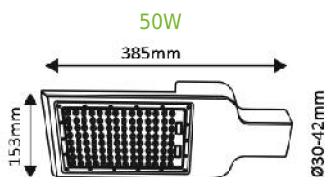

- ALU
- PC
- SMD
- DRIVER IN
- IK08
- IP66
- 4kV (2.5 kV 20W)
- 5

NOLA

Φωτιστικό οδκού
Street luminaire
Pouliční osvětlení
Улично осветление

ΓΚΡΙ / GREY / ŠEDÁ / CIB

 ← 15/06/2019

									€
NOLA2040	230V AC	20W	4000K	2200lm	120° x 50°	Ra70	1/10	50000hrs	25.00€
NOLA3640		36W		3960lm					33.00€
NOLA5040		50W		5500lm			1/8		45.00€
NOLA7040		70W		7700lm					63.00€
NOLA10040		100W		11000lm			1/5		87.50€