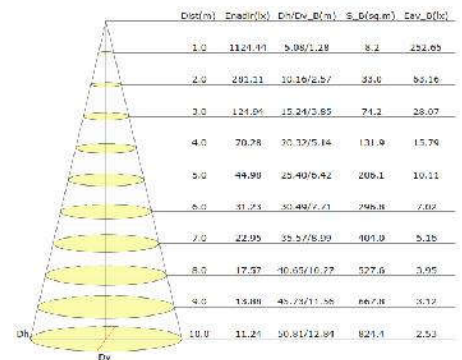

- ALU
- PC
- SMD
- DRIVER IN
- IK08
- IP66
- 4kV (2.5 kV 20W)
- 5

NOLA

Φωτιστικό οδκού
Street luminaire
Pouliční osvětlení
Улично осветление

ΓΚΡΙ / GREY / ŠEDÁ / CIB

 ← 15/06/2019

									€
NOLA2040	230V AC	20W	4000K	2200lm	120° x 50°	Ra70	1/10	50000hrs	25.00€
NOLA3640		36W		3960lm					33.00€
NOLA5040		50W		5500lm			1/8		45.00€
NOLA7040		70W		7700lm					63.00€
NOLA10040		100W		11000lm			1/5		87.50€