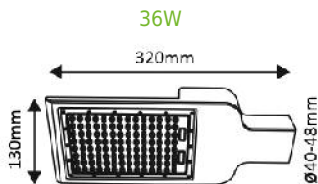

- ALU
- PC
- SMD
- DRIVER IN
- IK08
- IP66
- 4kV (2.5 kV 20W)
- 5

NOLA

Φωτιστικό οδκού
Street luminaire
Pouliční osvětlení
Улично осветление

ΓΚΡΙ / GREY / ŠEDÁ / CIB

 ← 15/06/2019

									€
NOLA2040	230V AC	20W	4000K	2200lm	120° x 50°	Ra70	1/10	50000hrs	25.00€
NOLA3640		36W		3960lm					33.00€
NOLA5040		50W		5500lm			1/8		45.00€
NOLA7040		70W		7700lm					63.00€
NOLA10040		100W		11000lm			1/5		87.50€