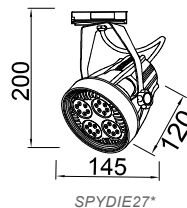

Σποτ ράγας 2 καλωδίων / 2 wires track spot luminaire E27 PAR30 SPYDIE

Περιστροφή / Rotation
360° 180°

E27 230V 1-PHASE

SPYDIE27W Λευκό κενό / White empty	20.00€
SPYDIE27B Μαύρο κενό / Black empty	20.00€
SPYDIE27G Γκρι κενό / Grey empty	20.00€

- Σώμα από χυτό αλουμίνιο / Die-casting aluminium body.
- Δέχεται λαμπτήρα E27 PAR30 / Suitable for E27 PAR30 lamp.

ΛΕΥΚΟ MAT MATT WHITE	MΑΥΡΟ MAT MATT BLACK	ΓΚΡΙ MAT MATT GREY
-------------------------	-------------------------	-----------------------

Ο λαμπτήρας δεν συμπεριλαμβάνεται / Lamp is not included

Τοποθετείστε / Place PAR30 LED 35W

Σημείωση: Συμβατά μόνο με ράγα 2 καλωδίων του τύπου 2W*M* (2W1MW, 2W2MW κλπ)
Notice: Compatible only with 2 wires track of type 2W*M* (2W1MW, 2W2MW etc)