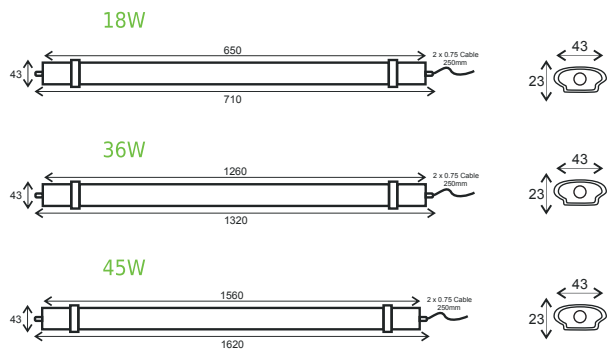

ΛΕΥΚΟ / WHITE
BÍLÁ / БЯЛО

NOMINAL SERIES

									€	
TETE1830	230V AC		18W	3000K	1540lm	120°	Ra80	1/20	30000hrs	9.60€
TETE3630			36W	3000K	3000lm					15.50€
TETE4530			45W	3000K	3700lm					19.50€