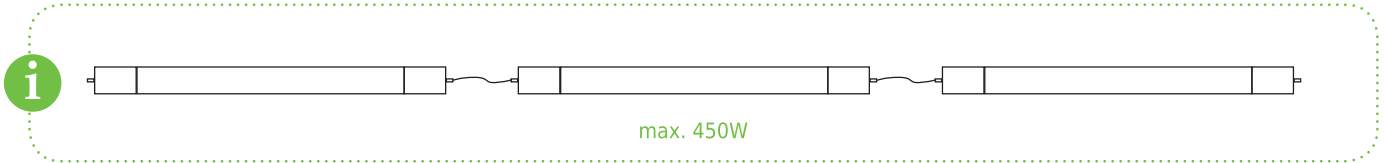

TETE

ΛΕΥΚΟ / WHITE
 BÍLÁ / БЯЛО

NOMINAL SERIES

									€	
TETE1830	230V AC		18W	3000K	1540lm	120°	Ra80	1/20	30000hrs	9.60€
TETE3630			36W	3000K	3000lm					15.50€
TETE4530			45W	3000K	3700lm					19.50€

Συμπεριλαμβάνονται / Included
 Zahnsto / Включени

VERA

ΛΕΥΚΟ ΣΤΡΟΓΓΥΛΟ / WHITE ROUND
 BÍLÁ KULATÉ / БЯЛО КРЪГЛ

									€
VERA830RW	230V AC		3000K	640lm	120°	Ra80	1/40	30000hrs	7.00€
VERA840RW			4000K	650lm					
VERA860RW			6000K	670lm					