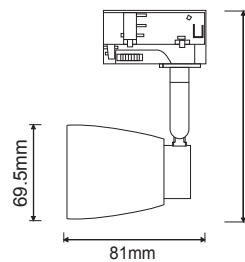

✓ ΡΥΘΜΙΖΟΜΕΝΟΣ ΒΡΑΧΙΟΝΑΣ  
ADJUSTABLE BRACKET

**TS68GU4CW**  
Λευκό / White  
Біла / Бял

**TS68GU4CG**  
Γκρί / Grey  
Їетрр / Сив

**TS68GU4CB**  
Μαύρο / Black  
Їетрр / Чернр

Τριφασικά σποτ ράγας  
3 phases track luminaires GU10