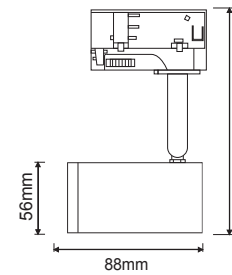

Τριφασικά σποτ ράγας
3 phases track luminaires GU10

IP20
230V | GU10
Αλουμίνιο
Aluminium
Hliniku
Алюминий

✓ ΡΥΘΜΙΖΟΜΕΝΟΣ ΒΡΑΧΙΟΝΑΣ
ADJUSTABLE BRACKET