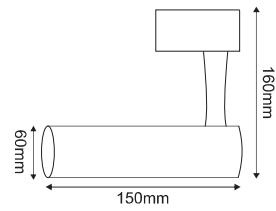

ΦΩΤΙΣΤΙΚΑ ΡΑΓΑΣ & ΡΑΓΕΣ  
TRACK LUMINAIRES & TRACKS

ΤΡΙΦΑΣΙΚΑ / 3 PHASES

Τριφασικά σποτ ράγας  
3 phases track luminaires GU10

IP20  
230V | GU10  
Αλουμίνιο  
Aluminium  
Hliniku  
Алюминий

✓ ΡΥΘΜΙΖΟΜΕΝΟΣ ΒΡΑΧΙΟΝΑΣ  
ADJUSTABLE BRACKET

**24TLA4W**  
Λευκό / White  
Біла / Бял

**24TLA4B**  
Μαύρο / Black  
Їетрр / Чернр

Τριφασικά σποτ ράγας  
3 phases track luminaires GU10

IP20  
230V | GU10  
Μέταλλο  
Metal  
Κον  
Μεταλ

✓ ΡΥΘΜΙΖΟΜΕΝΟΣ ΒΡΑΧΙΟΝΑΣ  
ADJUSTABLE BRACKET

**TS67GU4CW**  
Λευκό / White  
Біла / Бял

**TS67GU4CB**  
Μαύρο / Black  
Їетрр / Чернр

Τριφασικά σποτ ράγας  
3 phases track luminaires GU10

IP20  
230V | GU10  
Μέταλλο  
Metal  
Κον  
Μεταλ

✓ ΡΥΘΜΙΖΟΜΕΝΟΣ ΒΡΑΧΙΟΝΑΣ  
ADJUSTABLE BRACKET