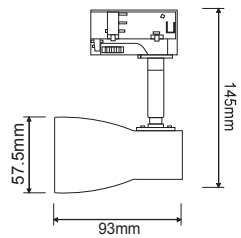

**24TLA4W**  
Λευκό / White  
Біла / Бял

**24TLA4B**  
Μαύρο / Black  
Їетрр / Чернр

Τριφασικά σποτ ράγας  
3 phases track luminaires GU10

IP20  
230V | GU10  
Μέταλλο  
Metal  
Κον  
Μεταλ

✓ ΡΥΘΜΙΖΟΜΕΝΟΣ ΒΡΑΧΙΟΝΑΣ  
ADJUSTABLE BRACKET

**TS67GU4CW**  
Λευκό / White  
Біла / Бял

**TS67GU4CB**  
Μαύρο / Black  
Їетрр / Чернр

Τριφασικά σποτ ράγας  
3 phases track luminaires GU10

IP20  
230V | GU10  
Μέταλλο  
Metal  
Κον  
Μεταλ

✓ ΡΥΘΜΙΖΟΜΕΝΟΣ ΒΡΑΧΙΟΝΑΣ  
ADJUSTABLE BRACKET