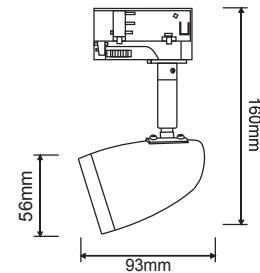

**24TLA4W**  
Λευκό / White  
Біла / Бял

**24TLA4B**  
Μαύρο / Black  
Їетрр / Чернр

Τριφασικά σποτ ράγας  
3 phases track luminaires GU10

IP20  
230V | GU10  
Μέταλλο  
Metal  
Κον  
Μεταλ

✓ ΡΥΘΜΙΖΟΜΕΝΟΣ ΒΡΑΧΙΟΝΑΣ  
ADJUSTABLE BRACKET

**TS67GU4CW**  
Λευκό / White  
Біла / Бял

**TS67GU4CB**  
Μαύρο / Black  
Їетрр / Чернр

Τριφασικά σποτ ράγας  
3 phases track luminaires GU10

IP20  
230V | GU10  
Μέταλλο  
Metal  
Κον  
Μεταλ

✓ ΡΥΘΜΙΖΟΜΕΝΟΣ ΒΡΑΧΙΟΝΑΣ  
ADJUSTABLE BRACKET