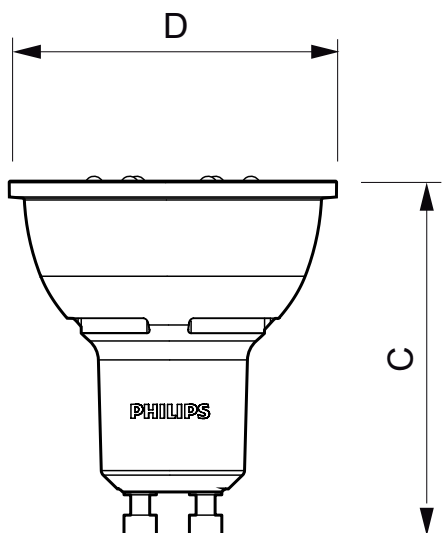

Catalog de date

• General Information

Baza elementului de fixare	GU10
Formă bec	MR16 [2inch/50mm]
Durată de viață nominală (nom.)	15000 h
Tip tehnic	3.5-35W

• Light Technical

Beam Angle (Nom)	36 °
Distribuția luminii	36D [Medium beam]
Flux luminos (nom.)	280 lm
Flux luminos (nominal) (nom.)	280 lm
Intensitate luminoasă (nom.)	650 cd
Denumirea culorii	Alb (WH)
Unghi de distribuție luminoasă nominal	36 °
Temperatură de culoare corelată (nom.)	3000 K
Randament luminos (nominal) (nom.)	71 lm/W
Consistență culori	<6
Indice de redare a culorii (nom.)	80
Lmf la sfârșitul duratei de viață nominale (nom.)	70 %
Flux luminos lampă con 90°	250 lm

Material nr. (12NC) 929001156702
Greutate netă
(bucată) 0.038 kg

Cote

3.5-35W, 5-50W GU10 MR16

LED 3.5-35W GU10 830 36D

Product	D	C
CorePro LEDspotMV 3.5-35W GU10 830 36DRN	50 mm	55 mm

Date fotometrice

© 2015 Philips Lighting Holding B.V.
Toate drepturile rezervate.