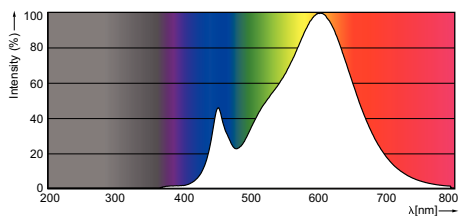

Catalog de date

• General Information

Baza elementului de fixare	GU10
Formă bec	MR16 [2inch/50mm]
Durată de viață nominală (nom.)	15000 h
Tip tehnic	3.5-35W

• Light Technical

Beam Angle (Nom)	36 °
Distribuția luminii	36D [Medium beam]
Flux luminos (nom.)	280 lm
Flux luminos (nominal) (nom.)	280 lm
Intensitate luminoasă (nom.)	650 cd
Denumirea culorii	Alb (WH)
Unghi de distribuție luminoasă nominal	36 °
Temperatură de culoare corelată (nom.)	3000 K
Randament luminos (nominal) (nom.)	71 lm/W
Consistență culori	<6
Indice de redare a culorii (nom.)	80
Lmf la sfârșitul duratei de viață nominale (nom.)	70 %
Flux luminos lampă con 90°	250 lm

Material nr. (12NC) 929001156702
Greutate netă
(bucată) 0.038 kg

Cote

3.5-35W, 5-50W GU10 MR16

LED 3.5-35W GU10 830 36D

Product	D	C
CorePro LEDspotMV 3.5-35W GU10 830 36DRN	50 mm	55 mm

Date fotometrice

© 2015 Philips Lighting Holding B.V.
Toate drepturile rezervate.