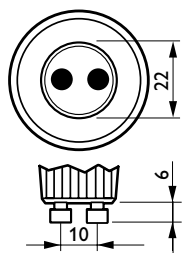

Catalog de date

• General Information

Baza elementului de fixare	GU10
Formă bec	MR16 [2inch/50mm]
Durată de viață nominală (nom.)	15000 h
Tip tehnic	3.5-35W

• Light Technical

Beam Angle (Nom)	36 °
Distribuția luminii	36D [Medium beam]
Flux luminos (nom.)	280 lm
Flux luminos (nominal) (nom.)	280 lm
Intensitate luminoasă (nom.)	650 cd
Denumirea culorii	Alb (WH)
Unghi de distribuție luminoasă nominal	36 °
Temperatură de culoare corelată (nom.)	3000 K
Randament luminos (nominal) (nom.)	71 lm/W
Consistență culori	<6
Indice de redare a culorii (nom.)	80
Lmf la sfârșitul duratei de viață nominale (nom.)	70 %
Flux luminos lampă con 90°	250 lm

Material nr. (12NC) 929001156702
Greutate netă
(bucată) 0.038 kg

Cote

3.5-35W, 5-50W GU10 MR16

LED 3.5-35W GU10 830 36D

Product	D	C
CorePro LEDspotMV 3.5-35W GU10 830 36DRN	50 mm	55 mm

Date fotometrice

© 2015 Philips Lighting Holding B.V.
Toate drepturile rezervate.