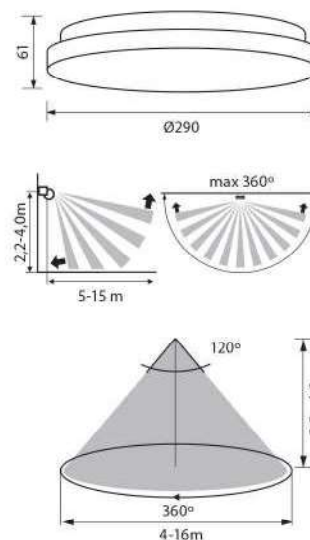

KENA LED 12W MW36

- 230V
- 50/60Hz
- 50000 [h]
- IP 44
- Ra ≥80
- 120 [°]
- [°]
- [°]
- [House icon]
- [Staircase icon]
- [Square icon]
- [Hg icon]
- CE

50 000h

IP 44

-90% energy

120°

Coollight 4000 K

АРТИКУЛ	МОЩНОСТ	ЦВЕТНА T°	ЦВЯТ	ЛУМЕНИ	ОБХВАТ	КОД ЗАЯВКА
Art	Watt	K	Color	Lm	Range	Order code
KENA LED 12W MW36	12	4000	WHITE	800	120°	VIV004546 NEW