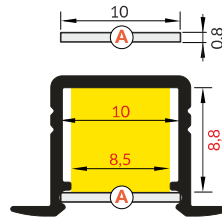

raw aluminium
surowe aluminium
E3020000

 max 10 mm

 recessed
wpustowy

Available lengths: 1000 mm, 2000 mm, 3000 mm, 4000 mm.
The standard profile length tolerance is +20 mm.
More details >> 1.08.

Dostępne długości: 1000 mm, 2000 mm, 3000 mm, 4000 mm.
Standardowa tolerancja długości profili wynosi: +20 mm.
Więcej informacji >> 1.08.

length 2000 mm
package > check the pricelist
długość 2000 mm
opakowanie > patrz cennik

A transparent / A transparentny
index = 10 pcs / indeks = 10 szt.

89070016

A frosted / A szron
index = 10 pcs / indeks = 10 szt.