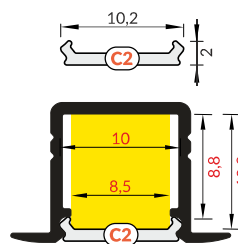

COVERS / KLOSZE

A slide cover

colours: transparent, frosted, opal
material: PC, PP, PP

klosz A wsuwany
kolory: transparentny, szron, mleczny
materiał: PC, PP, PP

Note! Dimensions of the space to install LED source
Uwaga! Wymiary przestrzeni do zamontowania źródła LED

length 2000 mm
package > check the pricelist
długość 2000 mm
opakowanie > patrz cennik

A transparent / A transparentny
index = 10 pcs / indeks = 10 szt.

89070016

A frosted / A szron
index = 10 pcs / indeks = 10 szt.

89070039

A opal / A mleczny
index = 10 pcs / indeks = 10 szt.

89070038

C2 transparent
C2 transparentny
index = 1 pc / indeks = 1 szt.

89000216

C2 opal / C2 mleczny
index = 1 pc / indeks = 1 szt.

89000238

The standard cover length tolerance is +20 mm.
More details >> 1.08.

Standardowa tolerancja długości klosza wynosi: +20 mm
Więcej informacji >> 1.08.

C2 click cover

colours: transparent, opal
material: PMMA

NEW

klosz C2 klik
kolory: transparentny, mleczny
materiał: PMMA

ENDINGS / ZAŚLEPKI

SMART-IN10 ending with hole
colours: white, silver, black, grey
material: ABS

zaślepka SMART-IN10 z otworem
kolory: biały, srebrny, czarny, szary
materiał: ABS

INDEX = 10 sets = 20 pcs
package > check the pricelist
INDEKS = 10 kpl = 20 szt.
opakowanie > patrz cennik

white / biały
E3990001

silver / srebrny
E3990040

black / czarny
E3990002

grey / szary
E3990022

MOUNTINGS / MOCOWANIA

Z flexible mounting plate
colours: white, inox, black
material: stainless steel

uchwyt Z sprężysty
kolory: biały, inox, czarny
materiał: stal nierdzewna

INDEX = 10 sets = 20 pcs
package > check the pricelist
INDEKS = 10 kpl = 20 szt.
opakowanie > patrz cennik

white / biały
89270001

inox
89270019

black / czarny
89270002

cone Z flexible mounting plate
colours: white, inox, black
material: stainless steel