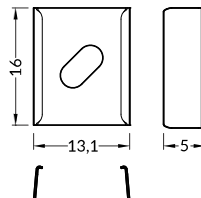

length 2000 mm
package > check the pricelist
długość 2000 mm
opakowanie > patrz cennik

A transparent / A transparentny
index = 10 pcs / indeks = 10 szt.

89070016

A frosted / A szron
index = 10 pcs / indeks = 10 szt.

SMART-IN10 ending with hole
colours: white, silver, black, grey
material: ABS

zaślepka SMART-IN10 z otworem
kolory: biały, srebrny, czarny, szary
materiał: ABS

INDEX = 10 sets = 20 pcs
package > check the pricelist
INDEKS = 10 kpl = 20 szt.
opakowanie > patrz cennik

white / biały
E3990001

silver / srebrny
E3990040

black / czarny
E3990002

grey / szary
E3990022

MOUNTINGS / MOCOWANIA

Z flexible mounting plate
colours: white, inox, black
material: stainless steel

uchwyt Z sprężysty
kolory: biały, inox, czarny
materiał: stal nierdzewna

INDEX = 10 sets = 20 pcs
package > check the pricelist
INDEKS = 10 kpl = 20 szt.
opakowanie > patrz cennik

white / biały
89270001

inox
89270019

black / czarny
89270002

cone Z flexible mounting plate
colours: white, inox, black
material: stainless steel