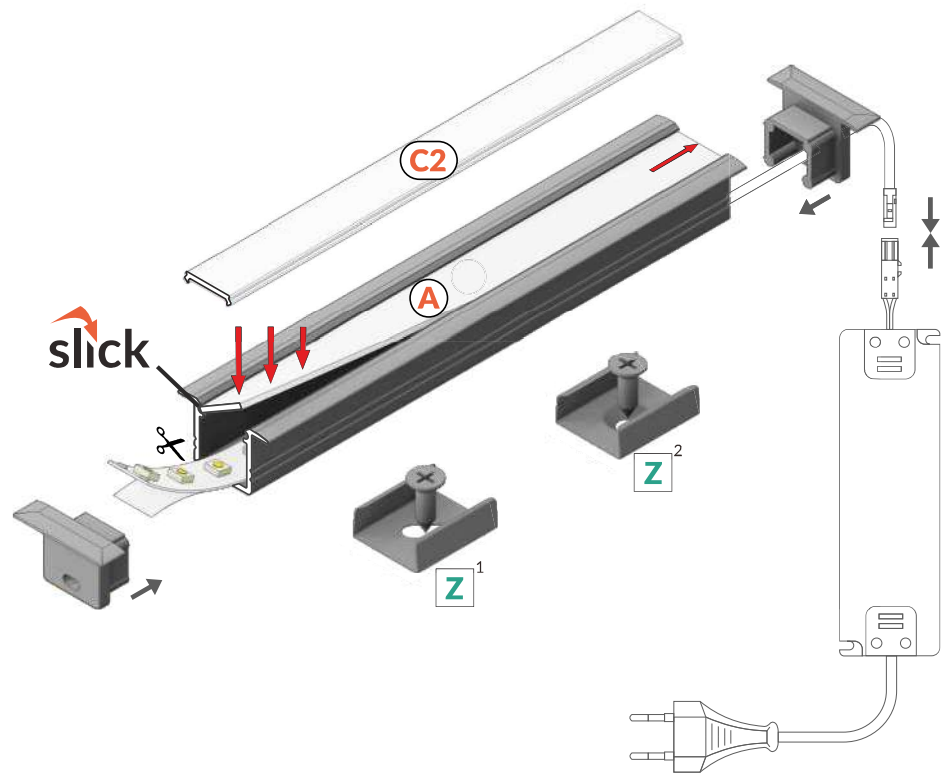

CONTINUOUS LIGHT LINE IN SMALL RECESSED PROFILE

CIĄGŁA LINIA ŚWIATŁA W MAŁYM PROFILU WPUSTOWYM

- suitable for use in plasterboards - does not affect the structure of the board
- used also in furniture
- continuous line of light (when using LED strip 120 p/m and opal cover)
- SLICK socket
- miniature dimensions
- maximum width of LED strip: 10 mm

- do zastosowania w płycie gipsowo-kartonowej - nie narusza konstrukcji płyty
- również do zastosowania meblowego
- ciągła linia światła (przy zastosowaniu taśmy 120 P/m i klosza mlecznego)
- gniazdo Slick
- miniaturowe gabaryty
- maksymalna szerokość taśmy LED: 10 mm

SIMILAR IN THE OFFER / PODOBNE W OFERCIE

DEEP10
BC/UX

SMART10
AC2/Z

GROOVE10
BC/UX

BEGTIN12
J/S

UNI12
BCD/U

GROOVE14
EF/TY

- A** **A slide cover**
klosz **A** wsuwany
- C2** **C2 click cover**
klosz **C2** klik
- Z¹** **Z flexible mounting plate**
uchwyt **Z** sprężysty
- Z²** **cone Z flexible mounting plate**
uchwyt **Z** sprężysty cone

INDEX = 1 pc, length 2000 mm
package > check the pricelist
INDEKS = 1 szt., długość 2000 mm
opakowanie > patrz cennik

white painted
biały malowany
E3020001

anodized
anodowany
E3020020

black anodized
czarny anodowany
E3020021