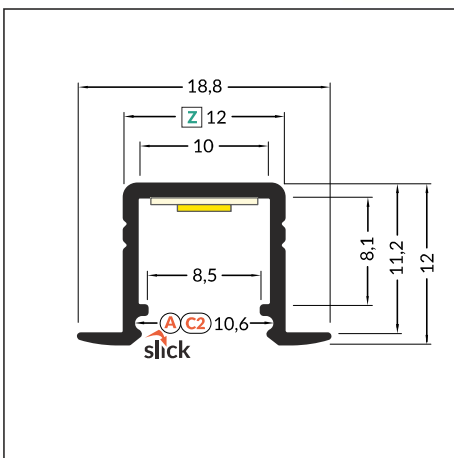

- do zastosowania w płycie gipsowo-kartonowej - nie narusza konstrukcji płyty
- również do zastosowania meblowego
- ciągła linia światła (przy zastosowaniu taśmy 120 P/m i klosza mlecznego)
- gniazdo Slick
- miniaturowe gabaryty
- maksymalna szerokość taśmy LED: 10 mm

SIMILAR IN THE OFFER / PODOBNE W OFERCIE

DEEP10
BC/UX

SMART10
AC2/Z

GROOVE10
BC/UX

BEGTIN12
J/S

UNI12
BCD/U

GROOVE14
EF/TY

- A** **A slide cover**
klosz **A** wsuwany
- C2** **C2 click cover**
klosz **C2** klik
- Z¹** **Z flexible mounting plate**
uchwyt **Z** sprężysty
- Z²** **cone Z flexible mounting plate**
uchwyt **Z** sprężysty cone

INDEX = 1 pc, length 2000 mm
package > check the pricelist
INDEKS = 1 szt., długość 2000 mm
opakowanie > patrz cennik

white painted
biały malowany
E3020001

anodized
anodowany
E3020020

black anodized
czarny anodowany
E3020021

raw aluminium
surowe aluminium
E3020000

 max 10 mm

 recessed
wpustowy

Available lengths: 1000 mm, 2000 mm, 3000 mm, 4000 mm.
The standard profile length tolerance is +20 mm.
More details >> 1.08.

Dostępne długości: 1000 mm, 2000 mm, 3000 mm, 4000 mm.
Standardowa tolerancja długości profili wynosi: +20 mm.
Więcej informacji >> 1.08.