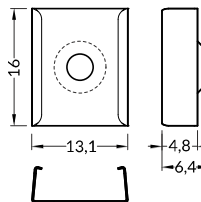

white / biały
89980001

inox
89980019

black / czarny
89980002