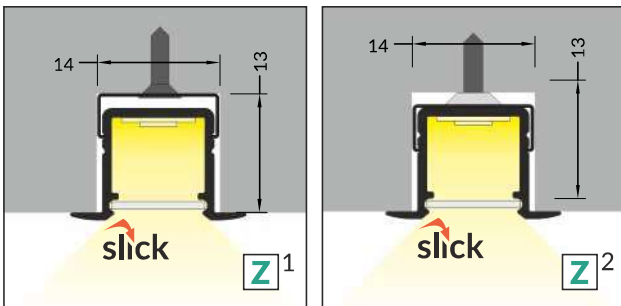

CONTINUOUS LIGHT LINE IN SMALL RECESSED PROFILE

CIĄGŁA LINIA ŚWIATŁA W MAŁYM PROFILU WPUSTOWYM

- suitable for use in plasterboards - does not affect the structure of the board
- used also in furniture
- continuous line of light (when using LED strip 120 p/m and opal cover)
- SLICK socket
- miniature dimensions
- maximum width of LED strip: 10 mm

- do zastosowania w płycie gipsowo-kartonowej - nie narusza konstrukcji płyty
- również do zastosowania meblowego
- ciągła linia światła (przy zastosowaniu taśmy 120 P/m i klosza mlecznego)
- gniazdo Slick
- miniaturowe gabaryty
- maksymalna szerokość taśmy LED: 10 mm

SIMILAR IN THE OFFER / PODOBNE W OFERCIE

DEEP10
BC/UX

SMART10
AC2/Z

GROOVE10
BC/UX

BEGTIN12
J/S

UNI12
BCD/U

GROOVE14
EF/TY

- A** **A slide cover**
klosz **A** wsuwany
- C2** **C2 click cover**
klosz **C2** klik
- Z¹** **Z flexible mounting plate**
uchwyt **Z** sprężysty
- Z²** **cone Z flexible mounting plate**
uchwyt **Z** sprężysty cone

INDEX = 1 pc, length 2000 mm
package > check the pricelist
INDEKS = 1 szt., długość 2000 mm
opakowanie > patrz cennik

white painted
biały malowany
E3020001

anodized
anodowany
E3020020

black anodized
czarny anodowany
E3020021