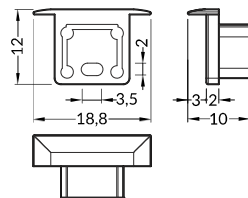

ENDINGS / ZAŚLEPKI

SMART-IN10 ending with hole
colours: white, silver, black, grey
material: ABS

zaślepka SMART-IN10 z otworem
kolory: biały, srebrny, czarny, szary
materiał: ABS

INDEX = 10 sets = 20 pcs
package > check the pricelist
INDEKS = 10 kpl = 20 szt.
opakowanie > patrz cennik

white / biały
E3990001

silver / srebrny
E3990040

black / czarny
E3990002

grey / szary
E3990022

MOUNTINGS / MOCOWANIA

Z flexible mounting plate
colours: white, inox, black
material: stainless steel

uchwyt Z sprężysty
kolory: biały, inox, czarny
materiał: stal nierdzewna