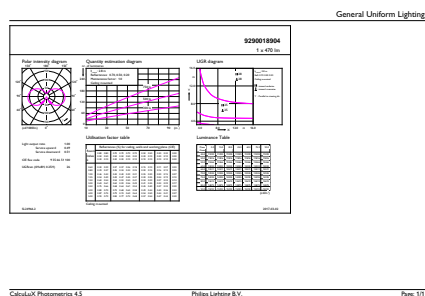

Cote

Product	D	C
CorePro LEDLusterND4.3-40W E14 827P45CLG	45 mm	82 mm

Date fotometrice

Spectral Power Distribution Colour - CorePro LEDLusterND4.3-40W E14 827P45CLG

General uniform lighting - CorePro LEDLusterND4.3-40W E14 827P45CLG