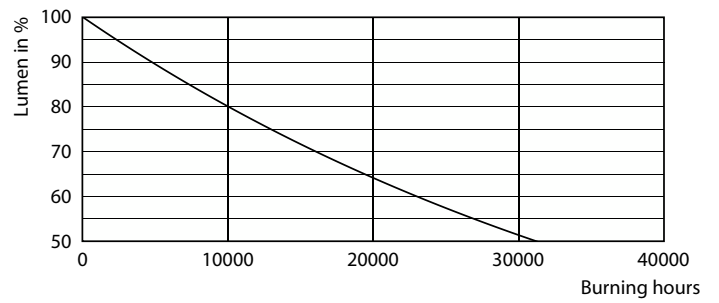

Lumânări și lustre din sticlă cu LED CorePro

Date fotometrice

Light Distribution Diagram - CorePro LEDLusterND4.3-40W E14 827P45CLG

Durată de viață

Life Expectancy Diagram - CorePro LEDLusterND4.3-40W E14 827P45CLG