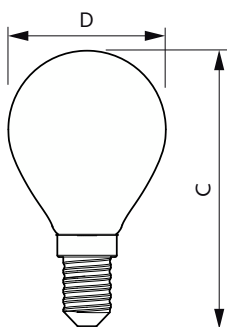

Lumânări și lustre din sticlă cu LED CorePro

Tensiune (nom.)	220-240 V
Temperatură	
Maximum T-case (nom.)	45 °C
Sisteme de comandă și reglarea intensității luminoase	
Cu reglarea intensității luminoase	Nu
Sistem mecanic și carcasă	
Finisaj bec	Transparent
Formă bec	P45 [P 45 mm]
Aprobare și aplicație	
Clasă de eficiență energetică	F
Consum de energie kWh/1000 h	5 kWh
Număr de înregistrare EPREL	387409

EyeComfort	Da
Date despre produs	
Nume comandă produs	CorePro LEDLusterND4.3-40W E14 827P45CLG
Numele complet al produsului	CorePro LEDLusterND4.3-40W E14 827P45CLG
Full EOC	871951434730400
Cod de comandă	34730400
Număr material (12NC)	929001890492
Numărător SAP – Cantitate per pachet	1
EAN/UPC – Produs/Cutie	8719514347304
Numărător SAP – Pachete per exterior	10
EAN/UPC – Cutie	8719514347311

Cote

Product	D	C
CorePro LEDLusterND4.3-40W E14 827P45CLG	45 mm	82 mm