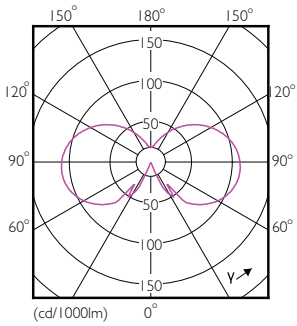

Lumânări și lustre din sticlă cu LED CorePro

Date fotometrice

Light Distribution Diagram - CorePro LEDLusterND4.3-40W E14 827P45CLG