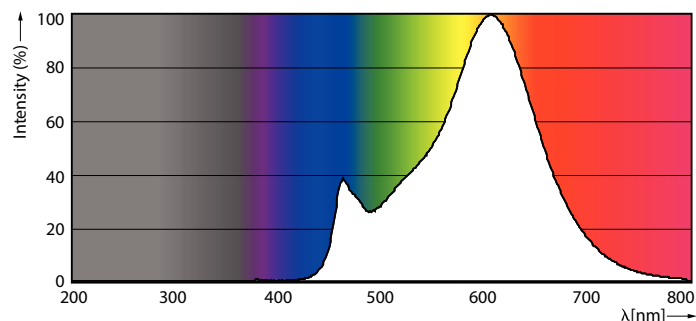

Date fotometrice

Spectral Power Distribution Colour - CorePro LEDLusterND4.3-40W E14 827P45CLG